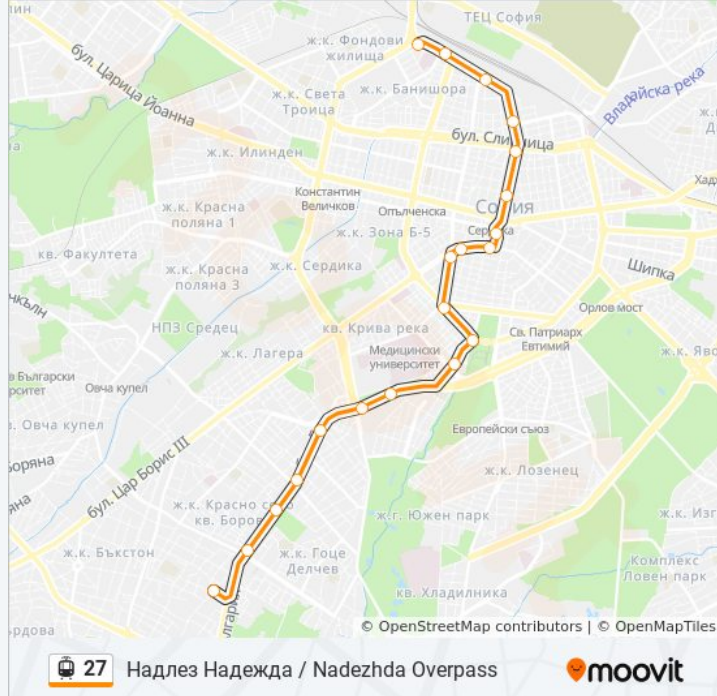

Информация за 27 трамвай

Упътване: Надлез Надежда / Nadezhda Overpass

Спирки: 20

Продължителност на Пътуването: 34 мин

Данни за Линията:

Пл. Лъвов Мост / Lions' Bridge (1277)

Ул. Козлодуй / Kozloduy St. (2002)

Централна Гара / Central Railway Station (1332)

Пета Градска Болница / 5-Th City Hospital (1255)

Надлез Надежда / Nadezhda Overpass (1113)

Направление: Трамвайно Депо Красна Поляна / Krasna Polyana Tram Depot