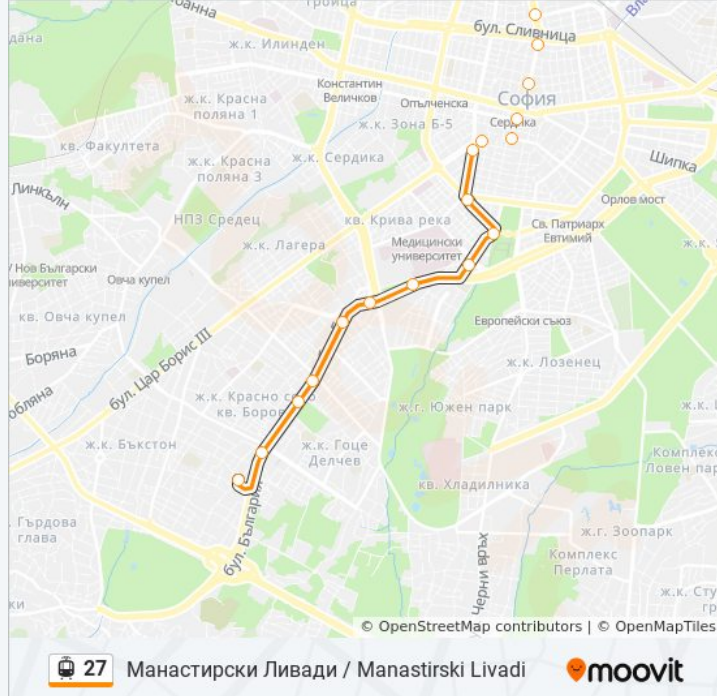

Информация за 27 трамвай

Упътване: Манастирски Ливади / Manastirski Livadi

Спирки: 20

Продължителност на Пътуването: 35 мин

Данни за Линията:

Бул. Гоце Делчев / Gotse Delchev Blvd. (0312)

Ж.К. Мотописта / Motopista Qr. (0672)

Ул. Т. Каблешков / Т. Kableshkov St. (2212)

Кв. Манастирски Ливади - Запад / Manastirski Livadi - West Qr. (0581)

Направление: Надлез Надежда / Nadezhda Overpass

20 спирки

[ПРЕГЛЕД НА ГРАФИКА НА ЛИНИЯТА](#)