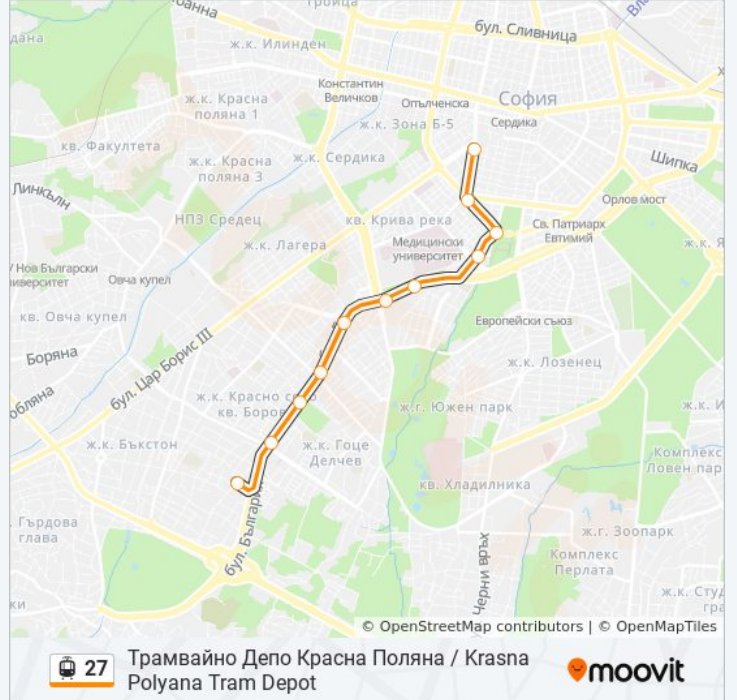

понеделник	12:52 - 23:59
вторник	12:52 - 23:59
сряда	12:52 - 23:59
четвъртък	12:52 - 23:59
петък	12:52 - 23:59
събота	20:43 - 23:59
неделя	20:43 - 23:59

Информация за 27 трамвай

Упътване: Трамвайно Депо Красна Поляна / Krasna Polyana Tram Depot

Спирки: 11

Продължителност на Пътуването: 17 мин

Данни за Линията:

27 трамвай времевите графици и маршрутни карти са налични в офлайн PDF на moovitapp.com. Използвайте [Moovit App](https://moovitapp.com), за да видите автобусните времена в реално време, график на влаковете или график за метрото и упътване стъпка по стъпка за целия обществен транспорт в София.