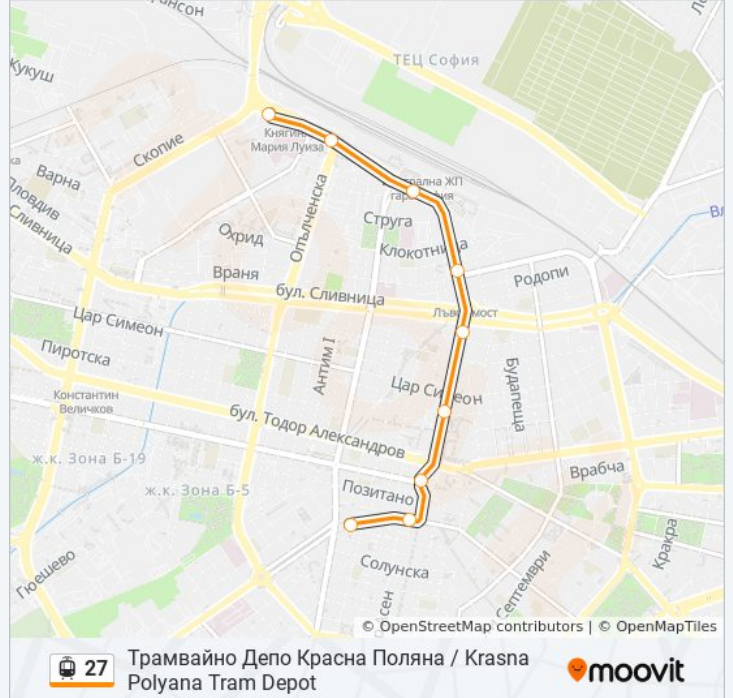

Пл. Лъвов Мост / Lions' Bridge (1276)

Централни Хали / Central Market Hall (2337)

Пл. Света Неделя / St. Nedelya Sq. (1308)

Бул. Витоша / Vitosha Blvd. (2825)

Пл. Македония / Macedonia Sq. (1284)

Времеви График за 27 трамвай

Трамвайно Депо Красна Поляна / Krasna Polyana Tram Depot
Разписание на маршрута:

понеделник	12:31 - 23:44
вторник	12:31 - 23:44
сряда	12:31 - 23:44
четвъртък	12:31 - 23:44
петък	12:31 - 23:44
събота	23:51
неделя	23:51

Информация за 27 трамвай

Упътване: Трамвайно Депо Красна Поляна / Krasna Polyana Tram Depot

Спирки: 9

Продължителност на Пътуването: 14 мин

Данни за Линията:

Направление: Трамвайно Депо Красна Поляна / Krasna Polyana Tram Depot