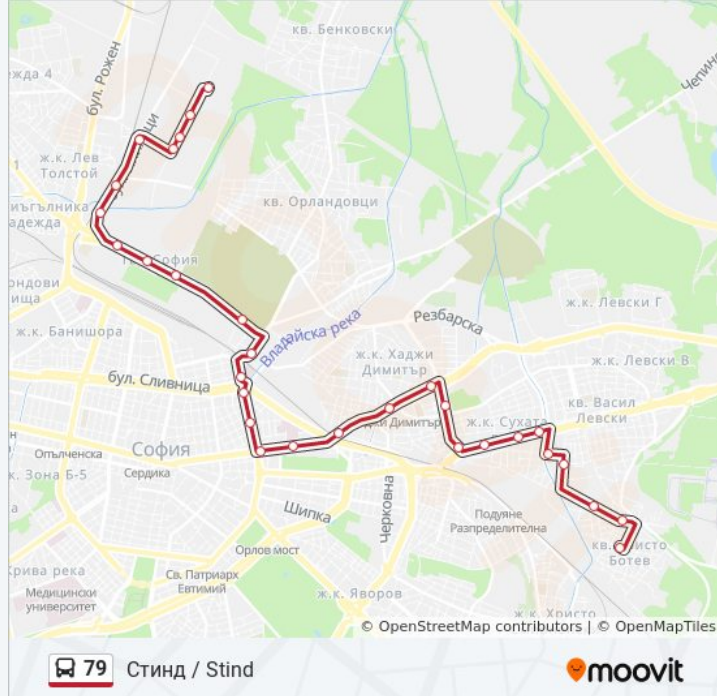

Централен Гробищен Парк / Sofia City Cemetery (1945)

Бул. История Славянобългарска / Istoriya Slavyanobulgarska Blvd. (0065)

Тец София / Sofia Thermal Plant (1747)

Котлостроене Ад / Kotlostroene Jsc (0718)

Бул. Илиянци - Подлеза (1384)

Ул. Просвета / Prosveta St. (2519)

Ул. Локомотив / Lokomotiv St. (1000)

Пгвад / High School Of Int. Architecture And Woodworking (1723)

Производствен К-С Москва / Moskva Industrial Complex (0537)

Стинд 1 / Stind 1 (0549)

Стинд 2 / Stind 2 (0551)

Направление: Христо Ботев / Hristo Botev

27 спирки

[ПРЕГЛЕД НА ГРАФИКА НА ЛИНИЯТА](#)

Стинд 2 / Stind 2 (0551)

Стинд 1 / Stind 1 (0550)

Производствен К-С Москва / Moskva Industrial Complex (0538)

Пгвад / High School Of Int. Architecture And Woodworking (1722)

Ул. Локомотив / Lokomotiv St. (1001)

Ул. Просвета / Prosveta St. (2143)

Бул. Илиянци - Подлеза / Iliyantsi Blvd. - Subway (1385)

Котлостроене Ад / Kotlostroene Jsc (0717)

Тец София / Sofia Thermal Plant (1748)

Бул. История Славянобългарска / Istoriya Slavyanobulgarska Blvd. (0066)

Централен Гробищен Парк / Sofia City Cemetery (1944)

Хладилен Завод / Refrigerator Factory (2312)

Пл. Сточна Гара / Stochna Gara Sq. (1316)

Времеви График за 79 автобус

Христо Ботев / Hristo Botev Разписание на маршрута:

понеделник	4:47 - 22:40
вторник	4:47 - 22:40
сряда	4:47 - 22:40
четвъртък	4:47 - 22:40
петък	4:47 - 22:40
събота	4:26 - 22:30
неделя	4:26 - 22:30

Информация за 79 автобус

Упътване: Христо Ботев / Hristo Botev

Спирки: 27

Продължителност на Пътуването: 39 мин

Данни за Линията: