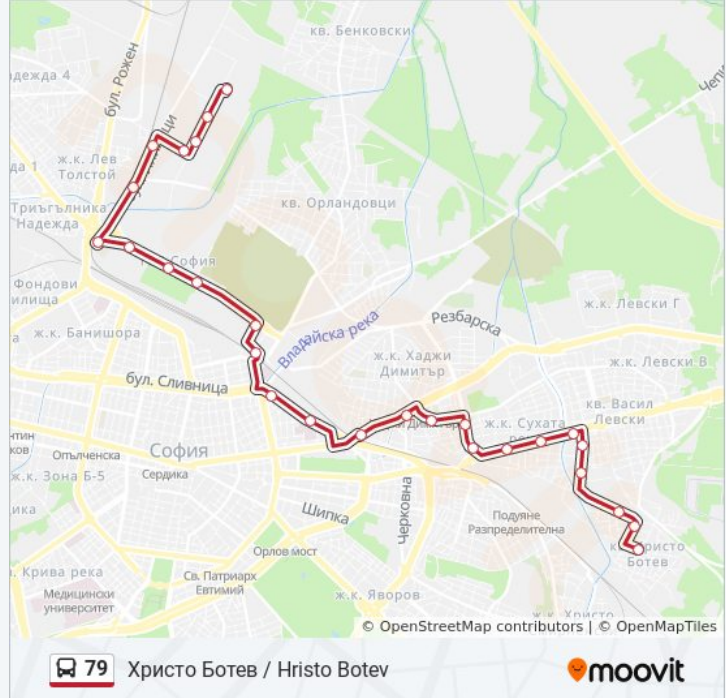

Ул. Бяло Море / Bialo More St. (1859)

Моста Чавдар / Chavdar Bridge (1102)

Метростанция Хаджи Димитър / Hadzhi Dimitar
Metro Station (0303)

143-То Оу / 143-Th School (2396)

Ул. Тодорини Кукли / Todorini Kukli St. (2215)

Пл. Пирдоп / Pirdop Sq. (1294)

Бл. 4 Ж.К. Сухата Река / Bl. 4, Suhata Reka Qr.
(1469)

Бл. 6 Ж.К. Сухата Река / Bl. 6, Suhata Reka Qr.
(1475)

Ул. Витиня / Vitinya St. (1870)

Ул. Бесарабия / Bessarabia St. (1843)

Ул. Княгиня Косара / Knyaginya Kosara St.
(0712)

Ул. 503 / 503-Rd St. (1064)

Ул. 507 / 507-Th St. (1805)

Кв. Христо Ботев / Hristo Botev Qr. (0913)

79 автобус времевите графици и маршрутни карти са налични в офлайн PDF на moovitapp.com. Използвайте [Moovit App](https://moovitapp.com), за да видите автобусните времена в реално време, график на влаковете или график за метрото и упътване стъпка по стъпка за целия обществен транспорт в София.

[За Moovit](#) • [MaaS Solutions](#) • [Поддържани Страни](#) • [Moovit Общност](#)

© 2023 Moovit - Всички Права Запазени

Проверете Времената на
Пристигане в Реално Време