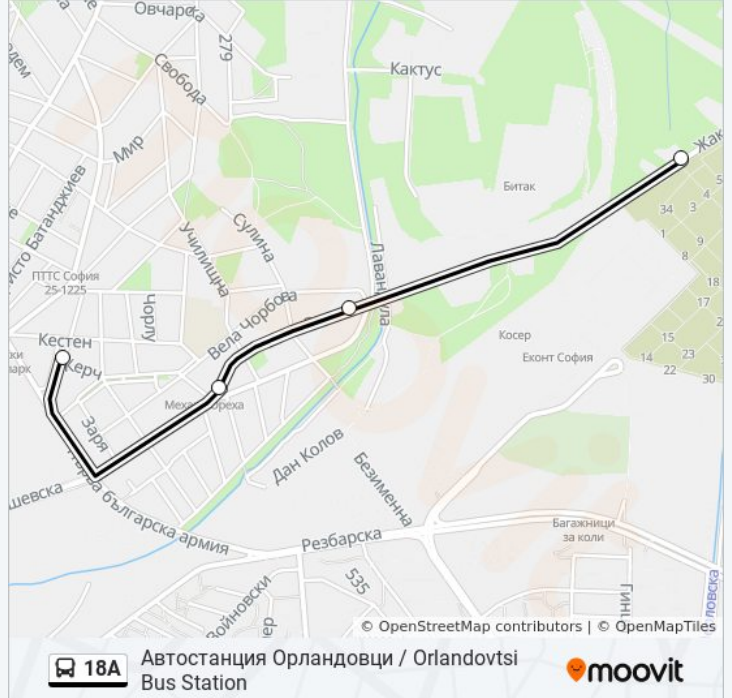

(1) Автостанция Орландовци / Orlandovtsi Bus Station: 8:10 - 15:10(2) Гробищен Парк Малашевци / Malashevtsi Cemetery: 8:00 - 15:00

Използвайте Moovit App, за да намерите най-близката спирка 18А автобус до вас и да разберете кога пристига следващия 18А автобус.

Направление: Автостанция Орландовци / Orlandovtsi Bus Station

4 спирки

[ПРЕГЛЕД НА ГРАФИКА НА ЛИНИЯТА](#)

Гробищен Парк Малашевци / Malashevtsi Cemetery (1146)

Моста На Владайска Река (1094)

Кв. Малашевци / Malashevtsi Qr. (0863)

Информация за 18А автобус

Упътване: Автостанция Орландовци / Orlandovtsi Bus Station

Спирки: 4

Продължителност на Пътуването: 6 мин

Данни за Линията:

Направление: Гробищен Парк Малашевци / Malashevtsi Cemetery

4 спирки

[ПРЕГЛЕД НА ГРАФИКА НА ЛИНИЯТА](#)

Автостанция Орландовци / Orlandovtsi Bus Station (0063)

Кв. Малашевци / Malashevtsi Qr. (0862)

Моста На Владайска Река (1095)

Гробищен Парк Малашевци / Malashevtsi Cemetery (1147)