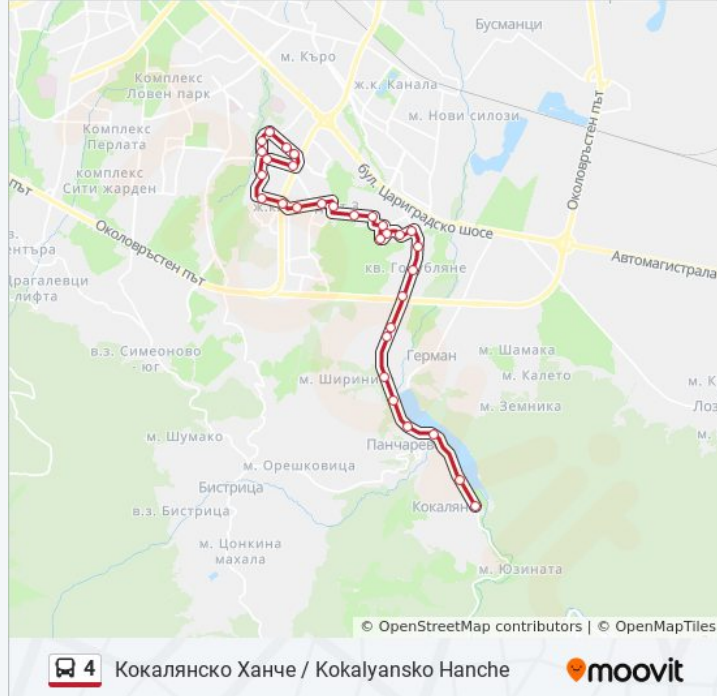

Factory (0988)

Ул. Инж. Георги Белов / Inzh. Georgi Belov St. (2590)

Бл. 39 Ж.К. Горубляне / Bl. 39, Gorublyane Qr. (0204)

Бл. 43 Ж.К. Горубляне / Бл. 43 Ж.К. Горубляне / Bl. 43, Gorublyane Qr. (0216)

Бл. 1 Ж.К. Горубляне / Bl. 1, Gorublyane Qr. (0125)

Самоковско шосе / Samokovsko Shosse (1497)

Ул. Цветна Градина / Tsvetna Gradina St. (2257)

Кв. Горубляне / Gorublyane Qr. (0831)

Околовръстен Път / Ring Road (1174)

Сба / Union Of Bulgarian Motorists (1504)

Детско Градче / Children'S Town (0536)

Разклона За С. Герман / Fork Road To German (1427)

Банята Панчарево / Pancharevo Public Bath (0102)

Гребна База / Rowing Base (0506)

Кв. Панчарево / Pancharevo Qr. (1243)

Плажа Панчарево / Pancharevo Beach (1334)

Кокалянско Ханче / Kokalyansko Hanche (2560)

Направление: Младост 1 / Mladost 1

26 спирки

[ПРЕГЛЕД НА ГРАФИКА НА ЛИНИЯТА](#)

Кокалянско Ханче / Kokalyansko Hanche (0962)

Плажа Панчарево / Pancharevo Beach (1335)

Кв. Панчарево / Pancharevo Qr. (1244)

Гребна База / Rowing Base (0505)

Банята Панчарево / Pancharevo Public Bath (0101)

Разклона За С. Герман / Fork Road To German (1428)

Детско Градче / Children'S Town (0535)

Сба / Union Of Bulgarian Motorists (1503)

Времеви График за 4 автобус

Младост 1 / Mladost 1 Разписание на маршрута:

понеделник	5:20 - 23:05
вторник	5:20 - 23:05
сряда	5:20 - 23:05
четвъртък	5:20 - 23:05
петък	5:20 - 23:05
събота	6:40 - 20:55
неделя	6:40 - 20:55

Информация за 4 автобус

Упътване: Младост 1 / Mladost 1

Спирки: 26