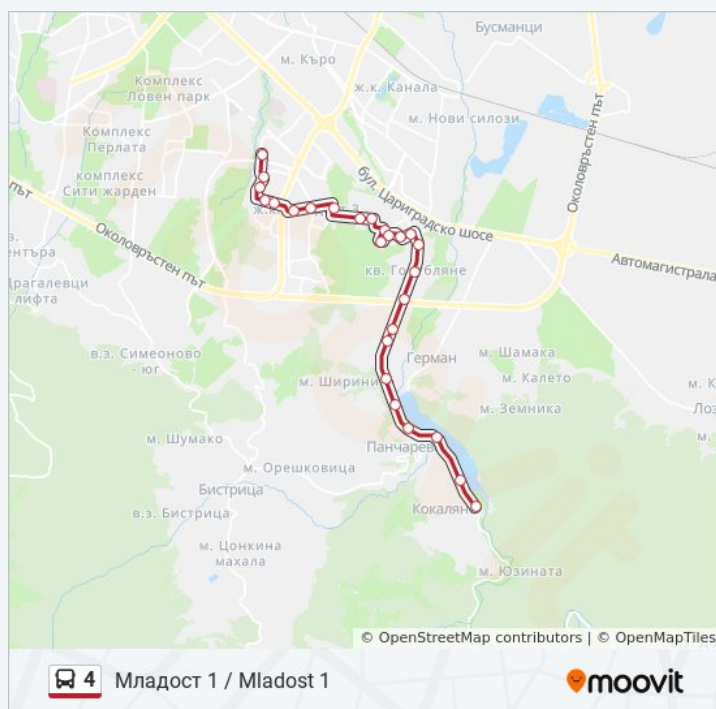

Околовръстен Път / Ring Road (1182)

Кв. Горубляне / Gorublyane Qr. (0830)

Ул. Цветна Градина / Tsvetna Gradina St. (2256)

Самоковско Шоце / Samokovsko Shosse (1498)

Бл. 1 Ж.К. Горубляне / Bl. 1, Gorublyane Qr. (0122)

Бл. 43 Ж.К. Горубляне / Bl. 43, Gorublyane Qr. (0215)

Бл. 39 Ж.К. Горубляне / Bl. 39, Gorublyane Qr. (0203)

Ул. Инж. Георги Белов / Inzh. Georgi Belov St. (2591)

Кулинарен Комбинат Пейфил / Peifil Culinary Factory (0989)

В И К-Еад-София / Water Supply And Sewerage - Sofia (1602)

Ж.К. Младост 3 / Mladost 3 Qr. (0668)

Община Младост / Municipality Of Mladost (0946)

Бл. 327 Ж.К. Младост 3 / Bl. 327, Mladost 3 Qr. (0194)

Бл. 205 Ж.К. Младост 2 / Bl. 205, Mladost 2 Qr. (0157)

Бл. 206 Ж.К. Младост 2 / Bl. 206, Mladost 2 Qr. (0158)

Ж.К. Младост 2 / Mladost 2 Qr. (0663)

Бл. 245 Ж.К. Младост 2 / Bl. 245, Mladost 2 Qr. (2677)

Ж.К. Младост 1 / Mladost 1 Qr. (0661)

4 автобус времевите графици и маршрутни карти са налични в офлайн PDF на moovitapp.com. Използвайте [Moovit App](#), за да видите автобусните времена в реално време, график на влаковете или график за метрото и упътване стъпка по стъпка за целия обществен транспорт в София.

[За Moovit](#) • [MaaS Solutions](#) • [Поддържани Страни](#) • [Moovit Общност](#)

© 2023 Moovit - Всички Права Запазени

Проверете Времената на
Пристигане в Реално Време