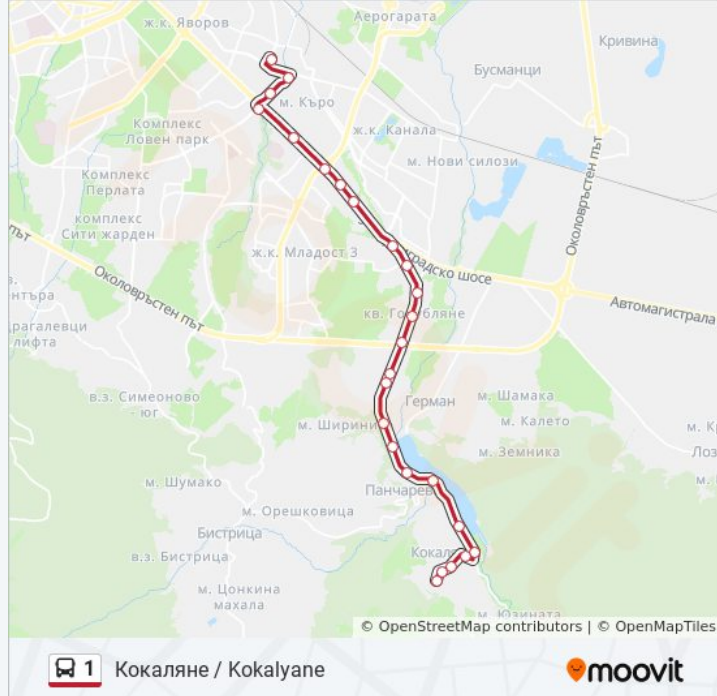

Гребна База / Rowing Base (0506)

Кв. Панчарево / Pancharevo Qr. (1243)

Плажа Панчарево / Pancharevo Beach (1334)

Кокалянско Ханче / Kokalyansko Hanche (2560)

Ул. Латинка / Latinka St. (2020)

Ул. Цар Иван Шишман / Tsar Ivan Shishman St. (1666)

Ул. Цар Иван Асен II / Tsar Ivan Asen II St. (1364)

Село Кокаляне / Kokalyane Village (1540)

Направление: Кокалянско Ханче / Kokalyansko Hanche

21 спирки

[ПРЕГЛЕД НА ГРАФИКА НА ЛИНИЯТА](#)

Автостанция Гео Милев / Geo Milev Bus Station (0052)