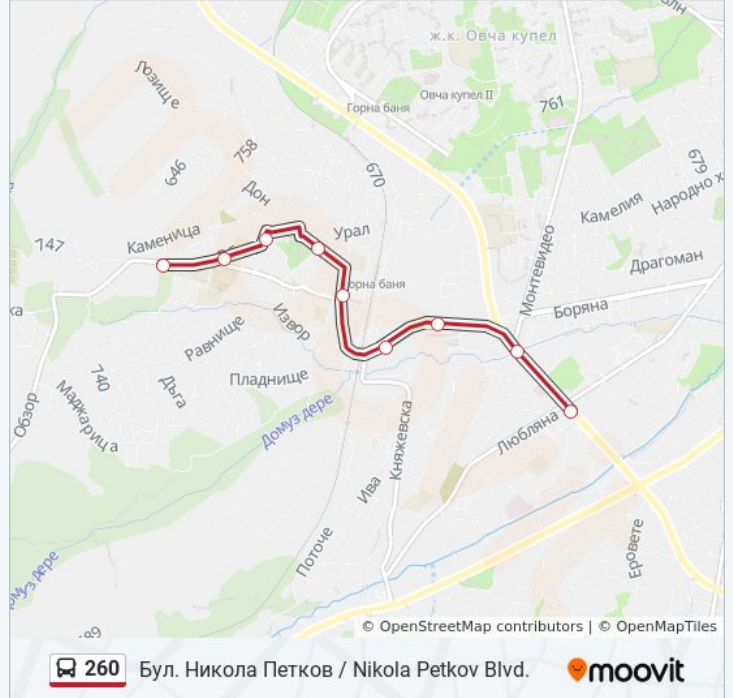

Използвайте Moovit App, за да намерите най-близката спирка 260 автобус до вас и да разберете кога пристига следващия 260 автобус.

Направление: Бул. Никола Петков / Nikola Petkov Blvd.

9 спирки

[ПРЕГЛЕД НА ГРАФИКА НА ЛИНИЯТА](#)

Кв. Горна Баня / Gorna Banya Qr. (0829)

Ул. Мак / Mak St. (2465)

53-То Оу / 53-Th School (0038)

Хотел Горна Баня / Gorna Banya Hotel (2323)

Гара Горна Баня / Gorna Banya Train Station (0483)

Институт По Ортопедия / Institute Of Orthopedics (0493)

Дипломатически Клуб / Diplomatic Club (0765)

Ул. Монтевидео / Montevideo St. (2050)

Бул. Никола Петков / Nikola Petkov Blvd. (0350)

Времеви График за 260 автобус

Бул. Никола Петков / Nikola Petkov Blvd.

Разписание на маршрута:

понеделник	Не Работи
вторник	Не Работи
сряда	Не Работи
четвъртък	Не Работи
петък	Не Работи
събота	20:53 - 23:43
неделя	20:53 - 23:43

Информация за 260 автобус

Упътване: Бул. Никола Петков / Nikola Petkov Blvd.**Спирки:** 9**Продължителност на Пътуването:** 9 мин**Данни за Линията:**