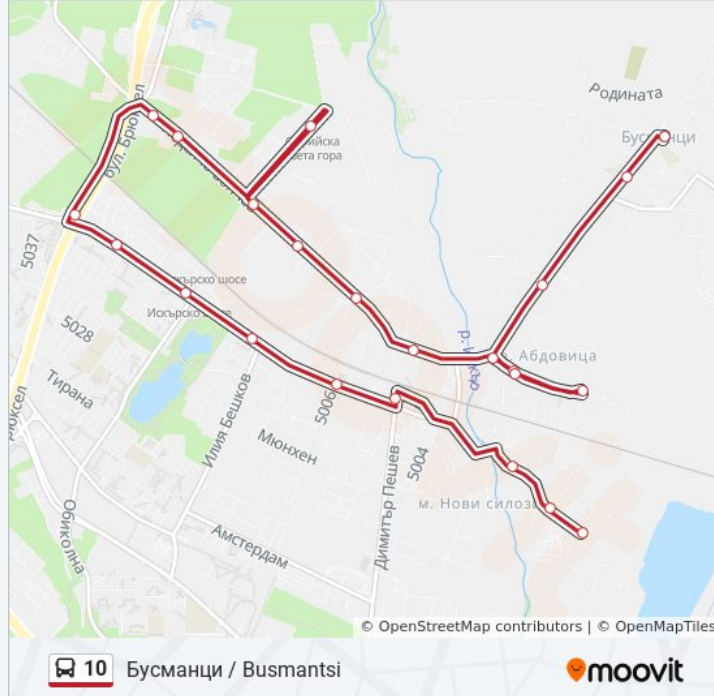

Ул. 5010 / 5010-Th St. (2479)

Моста На Р. Искър Кв. Абдовица / Iskar River Bridge Abdovitsa Qr. (1096)

Център Кв. Абдовица / Abdovitsa Centre (2339)

Кв. Абдовица / Abdovitsa Qr. (0802)

Център Кв. Абдовица / Abdovitsa Centre (2339)

Трънска Махала / Transka Neighbourhood (1784)

Детски Дом / Children'S Home (0527)

Кв. Бусманци / Busmantsi Qr. (0815)

Направление: Димитър Миленков / Dimitar Milenkov

23 спирки

[ПРЕГЛЕД НА ГРАФИКА НА ЛИНИЯТА](#)

Кв. Бусманци / Busmantsi Qr. (0816)

Детски Дом / Children'S Home (0525)

Трънска Махала / Transka Neighbourhood (1785)

Моста На Р. Искър Кв. Абдовица / Iskar River Bridge Abdovitsa Qr. (1101)

Център Кв. Абдовица / Abdovitsa Centre (2339)

Кв. Абдовица / Abdovitsa Qr. (0802)

Център Кв. Абдовица / Abdovitsa Centre (2339)

Ул. 5010 / 5010-Th St. (2478)

Ул. Поручик Хр. Топракчиев / Por. Hr. Toprakchiev St. (0723)

Ул. 5007 / 5007-Th St. (0721)

Метростанция Софийска Света Гора / Sofiyska Sveta Gora Metro Station (2741)

Ул. Подпор. Йордан Тодоров / Podp. Yordan Todorov St. (1745)

Тюф / Тѹѹ (1577)

Технотест / Technotest (0090)

Разклона За Летището / Fork Road To Sofia Airport (1451)

Времеви График за 10 автобус

Димитър Миленков / Dimitar Milenkov Разписание на маршрута:

понеделник	4:53 - 23:15
вторник	4:53 - 23:15
сряда	4:53 - 23:15
четвъртък	4:53 - 23:15
петък	4:53 - 23:15
събота	5:55 - 21:15
неделя	5:55 - 21:15

Информация за 10 автобус

Упътване: Димитър Миленков / Dimitar Milenkov

Спирки: 23

Продължителност на Пътуването: 29 мин

Данни за Линията: