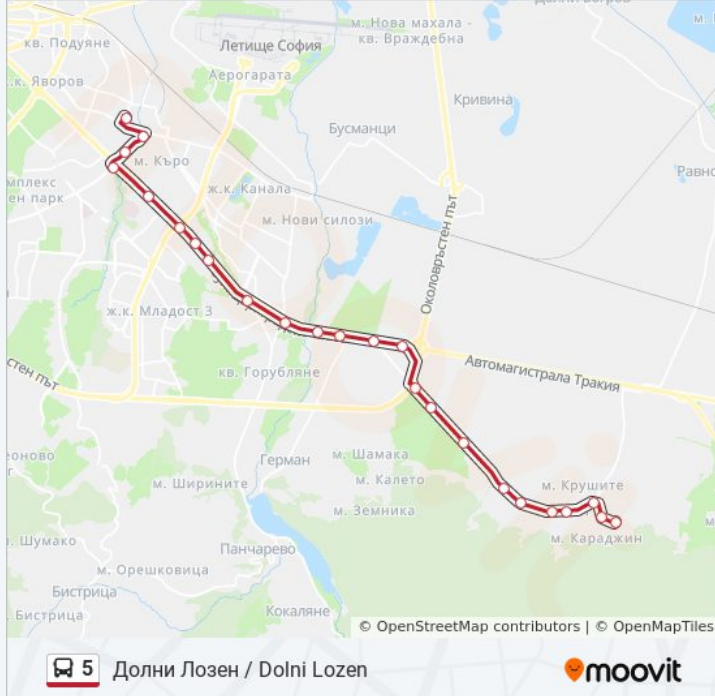

Разклона За С. Герман / Fork Road To German (1426)

Резиденция Врана / Vrana Residence (1466)

Околовръстен Път / Ring Road (1183)

Авторемонтна База / Car Service Station (0049)

Опитна Станция / Experimental Station (1202)

Промишлена Зона Горни Лозен / Gorni Lozen Industrial Zone (1653)

Ул. Синчец / Sinchets St. (2173)

Ул. Ралица / Ralitsa St. (2359)

Село Горни Лозен / Gorni Lozen Village (1523)

Кметство Лозен / Municipality Of Lozen (0952)

Център Долни Лозен / Dolni Lozen Centre (1526)

Ул. Васил Левски / Vasil Levski St. (2402)

Село Долни Лозен / Dolni Lozen Village (2693)

Направление: Школа Бчк / Bulgarian Red Cross School

26 спирки

[ПРЕГЛЕД НА ГРАФИКА НА ЛИНИЯТА](#)

Автостанция Гео Милев / Geo Milev Bus Station (0052)

Ск Цска / Cska Sports Club (1151)

Спортна Зала Армеец / Arena Armeets Sports Hall (2616)

Площад На Авиацията / Aviation Square (1257)

Умбал Св. Анна / St. Anna Hospital (1194)

Държавна Печатница / State Printing House (0554)

Комплекс На Бан / Bulgarian Academy Of Sciences (0084)

Метростанция Цариградско Шоце / Tsarigradsko Shosse Metro Station (1017)

Корабчето / Korabcheto (0970)

Горублянско Ханче / Gorublyansko Hanche (0500)

Моста За Резиденция Врана / the Bridge To

Времеви График за 5 автобус

Школа Бчк / Bulgarian Red Cross School

Разписание на маршрута:

понеделник	7:15 - 16:30
вторник	7:15 - 16:30
сряда	7:15 - 16:30
четвъртък	7:15 - 16:30
петък	7:15 - 16:30
събота	Не Работи
неделя	Не Работи

Информация за 5 автобус

Упътване: Школа Бчк / Bulgarian Red Cross School

Спирки: 26

Продължителност на Пътуването: 36 мин

Данни за Линията: