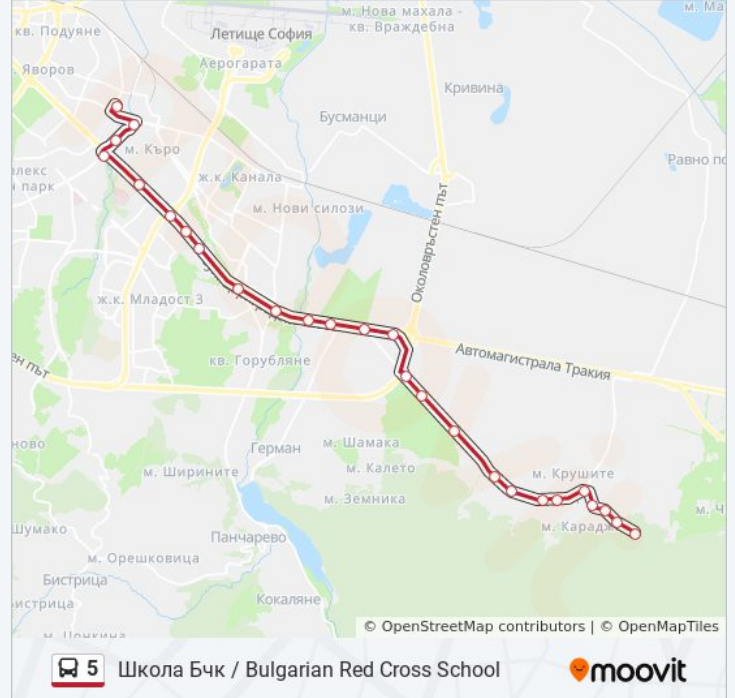

Ул. Синчец / Sinchets St. (2173)

Ул. Ралица / Ralitsa St. (2359)

Село Горни Лозен / Gorni Lozen Village (1523)

Кметство Лозен / Municipality Of Lozen (0952)

Център Долни Лозен / Dolni Lozen Centre (1526)

Ул. Васил Левски / Vasil Levski St. (2402)

Село Долни Лозен / Dolni Lozen Village (2800)

Моста На Р. Блазна Бара / Blazna Bara River Bridge (2404)

Школа Бчк / Bulgarian Red Cross School (2406)

5 автобус времевите графици и маршрутни карти са налични в офлайн PDF на [moovitapp.com](https://moovitapp.com). Използвайте [Moovit App](https://moovitapp.com), за да видите автобусните времена в реално време, график на влаковете или график за метрото и упътване стъпка по стъпка за целия обществен транспорт в София.