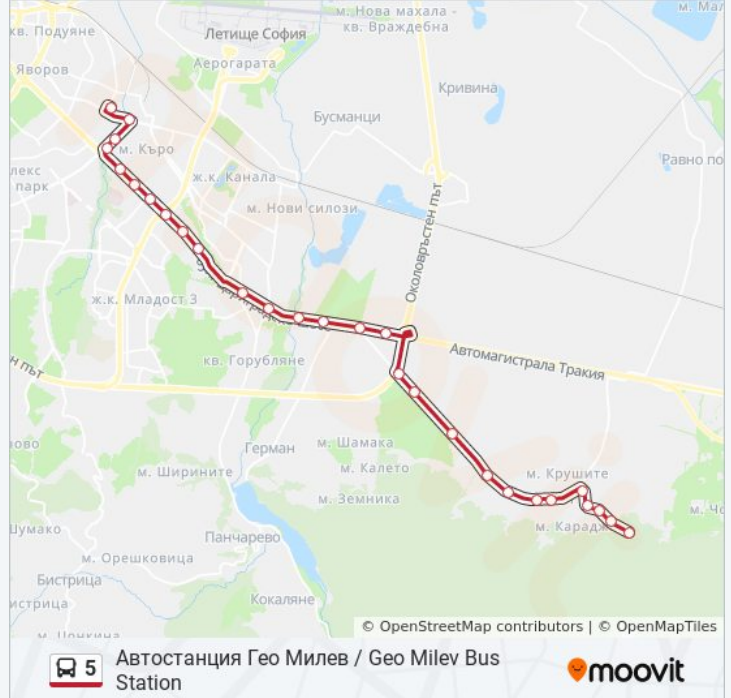

### Информация за 5 автобус

**Упътване:** Автостанция Гео Милев / Geo Milev Bus Station

**Спирки:** 28

**Продължителност на Пътуването:** 35 мин

**Данни за Линията:**

(0499)

Корабчето / Korabcheto (0971)

Метростанция Цариградско Шоце /  
Tsarigradsko Shosse Metro Station (1016)

Площад На Авиацията / Aviation Square (1260)

Спортна Зала Арена Армеец / Arena Armeets  
Sports Hall (2615)

Ск Цска / Cska Sports Club (1155)

Автостанция Гео Милев / Geo Milev Bus Station  
(0053)

## Направление: Долни Лозен / Dolni Lozen

24 спирки

[ПРЕГЛЕД НА ГРАФИКА НА ЛИНИЯТА](#)

Автостанция Гео Милев / Geo Milev Bus Station  
(0052)

Ск Цска / Cska Sports Club (1151)

Спортна Зала Арена Армеец / Arena Armeets  
Sports Hall (2616)