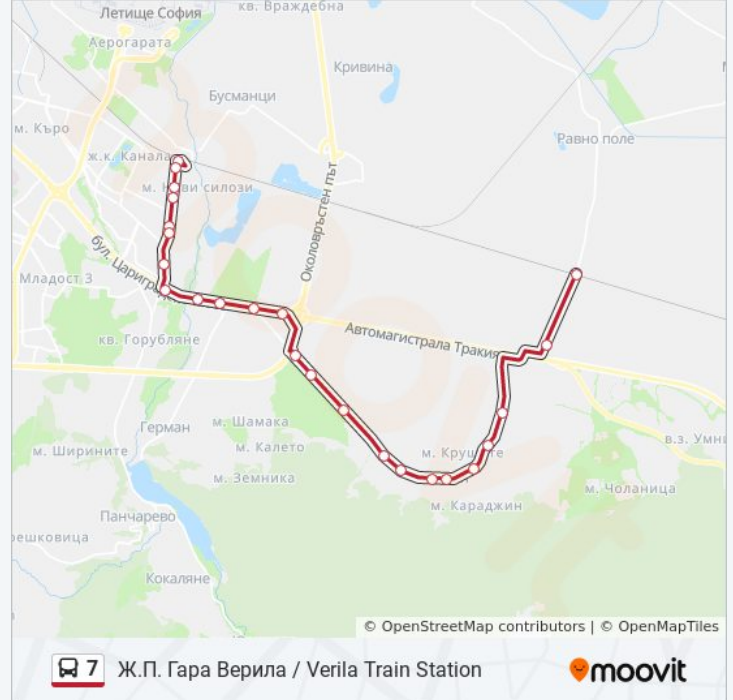

Ул. Синец / Sinchets St. (2173)

Ул. Ралица / Ralitsa St. (2359)

Село Горни Лозен / Gorni Lozen Village (1523)

Кметство Лозен / Municipality Of Lozen (0952)

Център Долни Лозен / Dolni Lozen Centre
(2412)

Начало С. Долни Лозен / Entry To Dolni Lozen
(2413)

Страноприемницата / Strannopriemnitsata
(1150)

Манастир Св. Апостоли Петър И Павел / St.
Peter And St. Paul's Monastery (2802)

Ж.П. Гара Верила / Verila Train Station (2803)

7 автобус времевите графици и маршрутни карти са налични в офлайн PDF на moovitapp.com. Използвайте [Moovit App](#), за да видите автобусните времена в реално време, график на влаковете или график за метрото и упътване стъпка по стъпка за целия обществен транспорт в София.

[За Moovit](#) • [MaaS Solutions](#) • [Поддържани Страни](#) • [Moovit Общност](#)

© 2023 Moovit - Всички Права Запазени

**Проверете Времената на
Пристигане в Реално Време**