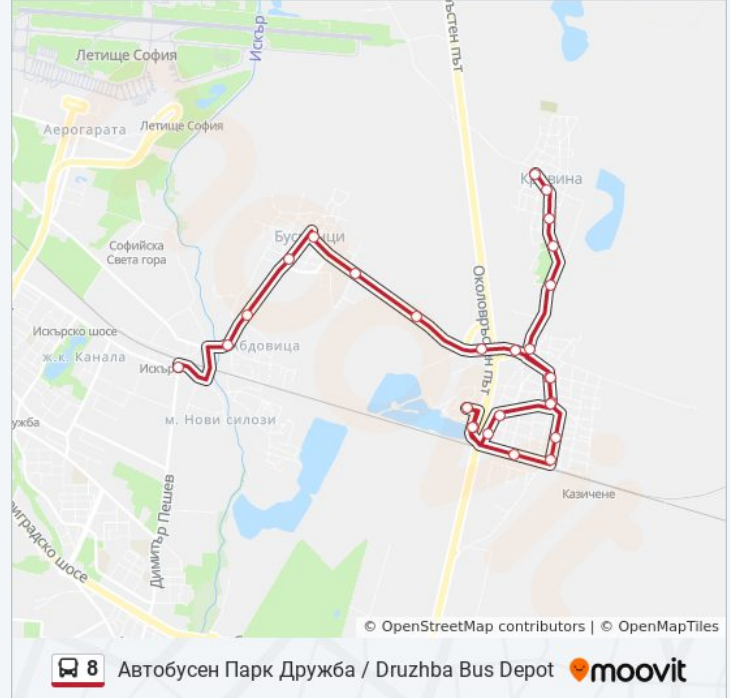

Кметство Казичене / Kazichene Municipality (0941)

Село Казичене / Kazichene Village (1538)

Стадиона Казичене / Kazichene Stadium (1623)

Бетонен Върв / Concrete Production Hub (0112)

Промислена Зона Казичене / Industrial Zone Kazichene (1702)

Промислена Зона Бусманци / Industrial Zone Busmantsi (1640)

Кв. Бусманци / Busmantsi Qr. (0815)

Детски Дом / Children's Home (0525)

Трънска Махала / Transka Neighbourhood (1785)

Моста На Р. Искар Кв. Абдовица / Iskar River Bridge Abdovitsa Qr. (1101)

Гара Искар / Iskar Train Station (0825)

Направление: Герман / German

41 спирки

[ПРЕГЛЕД НА ГРАФИКА НА ЛИНИЯТА](#)

Село Кривина / Krivina Village (1541)

Центъра С. Кривина / Krivina Centre (1232)

Ул. Люляк / Lyulyak St. (2361)

Парка С. Кривина / Krivina Park (0714)

Промислена Зона Кривина / Industrial Zone Krivina (0545)

Ритекс Ад / Riteks Jsc (0544)

Село Казичене / Kazichene Village (1537)

Кметство Казичене / Kazichene Municipality (0940)

Ул. Димитър Ашов / Dimitar Ashov St. (2757)

Бул. Цар Борис III / Tsar Boris III Blvd. (2244)

Гара Казичене / Kazichene Train Station (0455)

Езерото С. Казичене / Kazichene Lake (2728)

Център Кв. Видните / Vidnite Qr. Centre (2727)

Езерото С. Казичене / Kazichene Lake (2726)

Времени График за 8 автобус

Герман / German Разписание на маршрута:

понеделник	4:59 - 21:46
вторник	4:59 - 21:46
сряда	4:59 - 21:46
четвъртък	4:59 - 21:46
петък	4:59 - 21:46
събота	5:25 - 21:35
неделя	5:25 - 21:35

Информация за 8 автобус

Упътване: Герман / German

Спирки: 41

Продължителност на Пътуването: 57 мин

Данни за Линията: