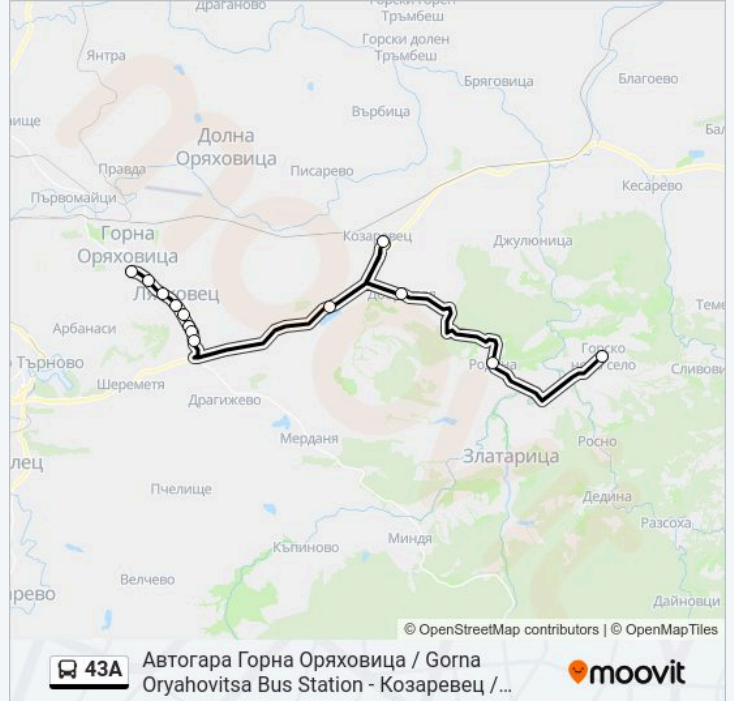

13 спирки

[ПРЕГЛЕД НА ГРАФИКА НА ЛИНИЯТА](#)

Горско Ново Село / Gorsko Novo Selo

Родина / Rodina

Добри Дял / Dobri Dyal

Козареvec / Kozarevets

Язовира / the Dam

Лясковец - Първа (Васил Левски) / Lyaskovets - First (Vasil Levski)

Лясковец - Пета (Моста) / Lyaskovets - Fifth (The Bridge)

Лясковец - Шеста (Георги Бенковски) / Lyaskovets - Sixth (Georgi Benkovski)

Мбал Св. Иван Рилски / Saint Ivan Rilski Hospital

Автогара Горна Оряховица (Площад Атанас Буров) / Gorna Oryahovitsa Bus Station (Atanas Burov Square)

**Времени График за 43А автобус**

Автогара Горна Оряховица / Gorna Oryahovitsa Bus Station Разписание на маршрута:

понеделник	08:40-18:50
вторник	14:30
сряда	08:40-18:50
четвъртък	14:30
петък	14:30
събота	14:30
неделя	14:30

**Информация за 43А автобус**

**Упътване:** Автогара Горна Оряховица / Gorna Oryahovitsa Bus Station

**Спирки:** 13

**Продължителност на Пътуването:** 41 мин

**Данни за Линията:**

43A автобус времевите графици и маршрутни карти са налични в онлайн PDF на [moovitapp.com](https://moovitapp.com).  
Използвайте Moovit App, за да видите автобусните времена в реално време, график на влаковете или график за метрото и упътване стъпка по стъпка за целия обществен транспорт в Veliko Tarnovo.