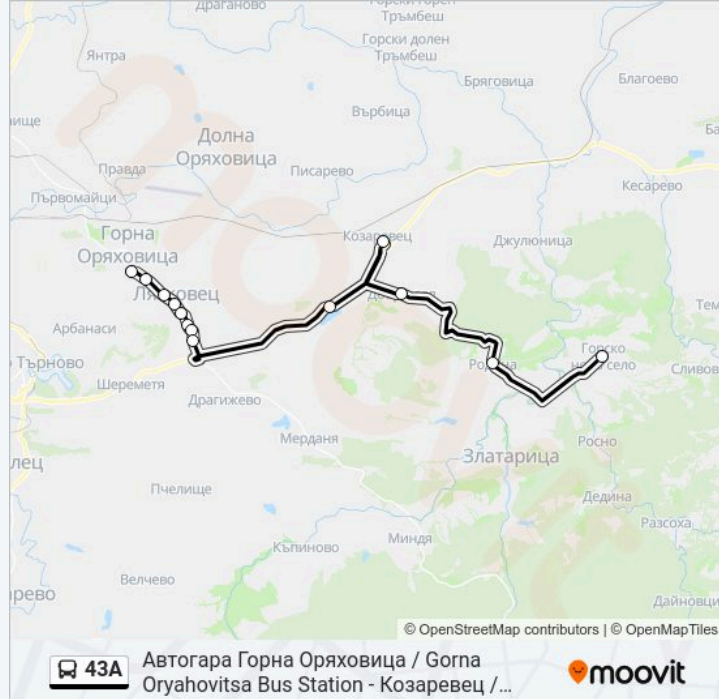

**Информация за 43А автобус**

**Упътване:** Горско Ново Село / Gorsko Novo Selo

**Спирки:** 13

**Продължителност на Пътуването:** 40 мин

**Данни за Линията:**

**Направление: Автогара Горна Оряховица / Gorna Oryahovitsa Bus Station**

13 спирки

[ПРЕГЛЕД НА ГРАФИКА НА ЛИНИЯТА](#)

Горско Ново Село / Gorsko Novo Selo

Родина / Rodina

Добри Дял / Dobri Dyal

Козареvec / Kozarevets

Язовира / the Dam

Лясковец - Първа (Васил Левски) / Lyaskovets - First (Vasil Levski)