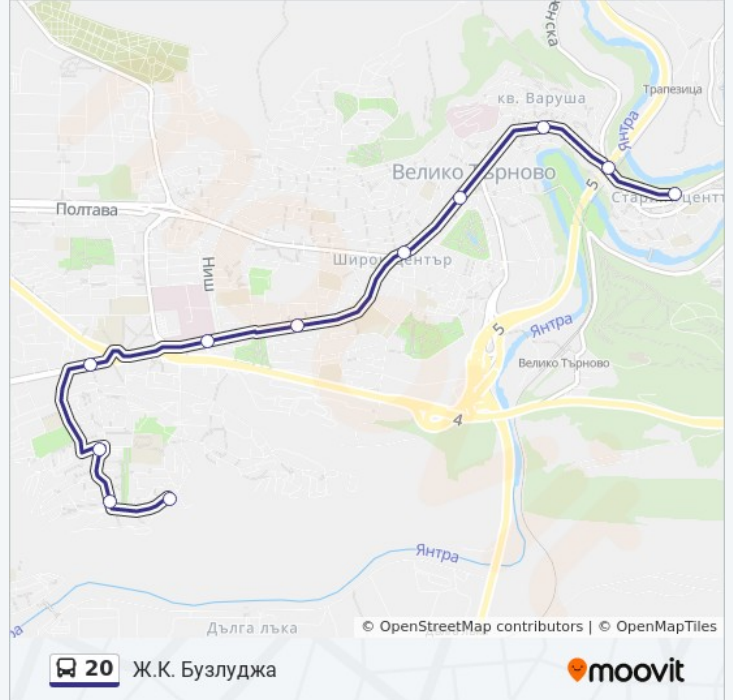

Продължителност на Пътуването: 22 мин

Данни за Линията:

Направление: Пл. Цар Асен I

13 спирки

[ПРЕГЛЕД НА ГРАФИКА НА ЛИНИЯТА](#)

- Старчески Дом
- Бузлуджа - Втора
- Бузлуджа - Първа
- Качица
- Изчислителен Център
- Бавария
- Пожарна
- Съдебна Палата
- Майка България
- Бивши Хали
- Пл. Велчова Завера
- Конака
- Пл. Цар Асен I

Информация за 20 автобус

Упътване: Пл. Цар Асен I

Спирки: 13

Продължителност на Пътуването: 21 мин

Данни за Линията:

20 автобус времевите графици и маршрутни карти са налични в офлайн PDF на moovitapp.com. Използвайте [Moovit App](#), за да видите автобусните времена в реално време, график на влаковете или график за метрото и упътване стъпка по стъпка за целия обществен транспорт в Велико Търново.