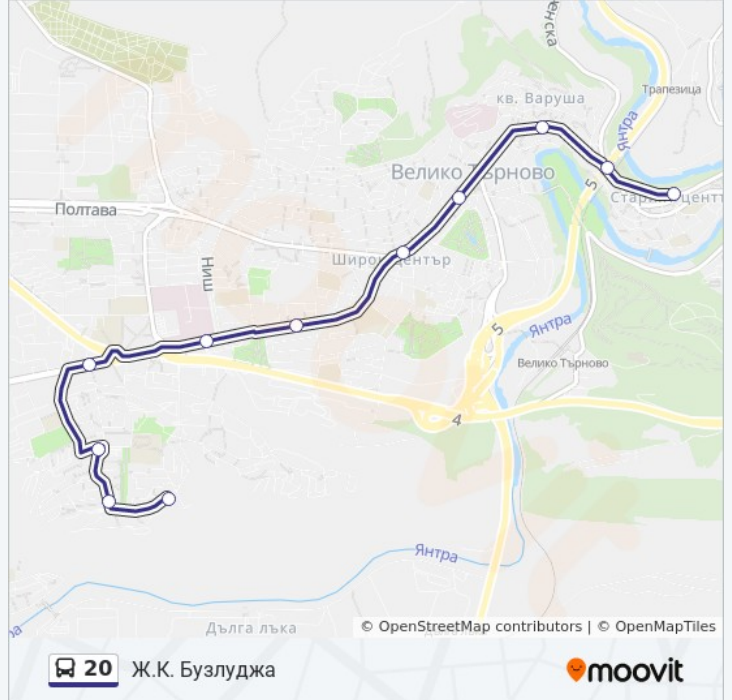

Продължителност на Пътуването: 22 мин

Данни за Линията:

Направление: Пл. Цар Асен I

13 спирки

[ПРЕГЛЕД НА ГРАФИКА НА ЛИНИЯТА](#)

- Старчески Дом
- Бузлуджа - Втора
- Бузлуджа - Първа
- Качица
- Изчислителен Център
- Бавария
- Пожарна
- Съдебна Палата
- Майка България
- Бивши Хали
- Пл. Велчова Завера
- Конака
- Пл. Цар Асен I