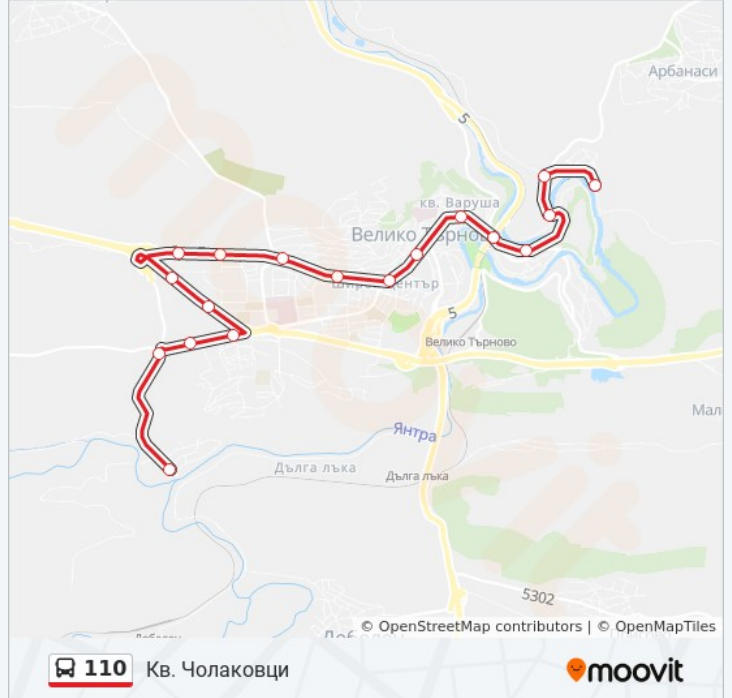

110

Кв. Чолаковци

Преглед В Уебсайт Режим

Линия 110 автобус (Кв. Чолаковци има 2 маршрута. В редовните делнични дни, работните часове са:

(1) Кв. Чолаковци: 6:12 - 20:12(2) Мавриков: 5:41 - 19:41

Използвайте Moovit App, за да намерите най-близката спирка 110 автобус до вас и да разберете кога пристига следващия 110 автобус.

**Направление: Кв. Чолаковци**

18 спирки

[ПРЕГЛЕД НА ГРАФИКА НА ЛИНИЯТА](#)

Мавриков  
Ж.П. Гара Трапезица  
Св. 40 Мъченици  
Пл. Цар Асен I  
Пл. Велчова Завера  
Бивши Хали  
Мдт Константин Кисимов  
Съдебна Палата  
Европейски Център  
Беляковско Шосе  
Военен Университет - Втора  
Военен Университет - Първа  
Mall Велико Търново  
Мтс  
Качица  
Автогара Запад  
Елмот  
Чолаковци

**Информация за 110 автобус****Упътване:** Кв. Чолаковци**Спирки:** 18**Продължителност на Пътуването:** 30 мин**Данни за Линията:**

## Направление: Мавриков

20 спирки

[ПРЕГЛЕД НА ГРАФИКА НА ЛИНИЯТА](#)

Чолаковци  
Елмот  
Автогара Запад  
Качица  
Мтс  
Mall Велико Търново  
Военен Университет - Първа  
Военен Университет - Втора  
Беляковско Шосе  
Горско Управление  
Стадион Ивайло  
Съдебна Палата  
Майка България  
Бивши Хали  
Пл. Велчова Завера  
Конака  
Пл. Цар Асен I  
Св. 40 Мъченици