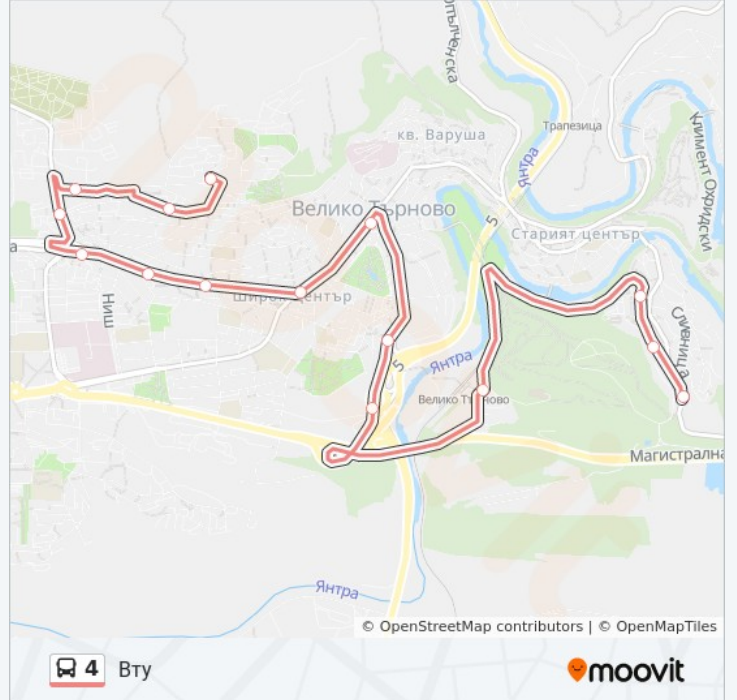

Направление: Вту

15 спирки

[ПРЕГЛЕД НА ГРАФИКА НА ЛИНИЯТА](#)

Картала - Обръщало

Алеко Константинов

Димитър Буйнозов

Слънчев Дом

Беляковско Шосе

Информация за 4 автобус**Упътване:** Вту**Спирки:** 15**Продължителност на Пътуването:** 27 мин**Данни за Линията:**

Направление: Кв. Картала

13 спирки

[ПРЕГЛЕД НА ГРАФИКА НА ЛИНИЯТА](#)

Вту - Обръщало
 Вту
 Вту Ректорат
 Ж.П. Гара
 Автогара Юг
 Мдт Константин Кисимов
 Съдебна Палата
 Европейски Център
 Беляковско Шосе
 Яворов - По Желание
 В И К - По Желание
 Яворов
 Картала - Обръщало

Информация за 4 автобус

Упътване: Кв. Картала

Спирки: 13

Продължителност на Пътуването: 22 мин

Данни за Линията:

4 автобус времевите графици и маршрутни карти са налични в офлайн PDF на moovitapp.com. Използвайте [Moovit App](#), за да видите автобусните времена в реално време, график на влаковете или график за метрото и упътване стъпка по стъпка за целия обществен транспорт в Велико Търново.