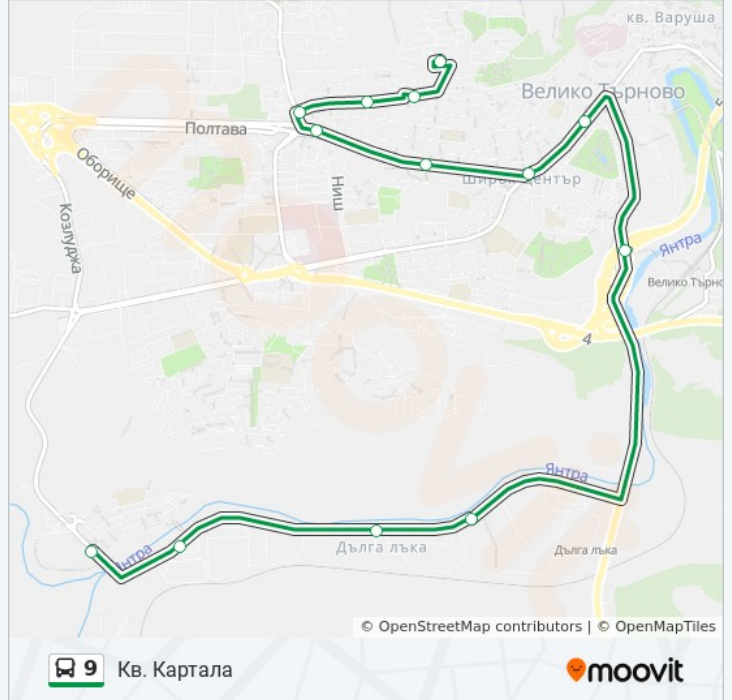

Направление: Кв. Картала

13 спирки

[ПРЕГЛЕД НА ГРАФИКА НА ЛИНИЯТА](#)

Чолаковци
Радиозавод
Дървообработване
Мсд
Автогара Юг
Мдт Константин Кисимов
Съдебна Палата
Европейски Център
Беляковско шосе
Яворов - По Желание
В И К - По Желание
Яворов
Картала - Обръщало

Картала - Обръщало

Яворов

Беляковско Шосе

Горско Управление

Стадион Ивайло

Съдебна Палата

Майка България

Автогара Юг

Информация за 9 автобус

Упътване: Кв. Чолаковци

Спирки: 12

Продължителност на Пътуването: 24 мин

Данни за Линията:

9 автобус времевите графици и маршрутни карти са налични в офлайн PDF на moovitapp.com. Използвайте [Moovit App](#), за да видите автобусните времена в реално време, график на влаковете или график за метрото и упътване стъпка по стъпка за целия обществен транспорт в Велико Търново.