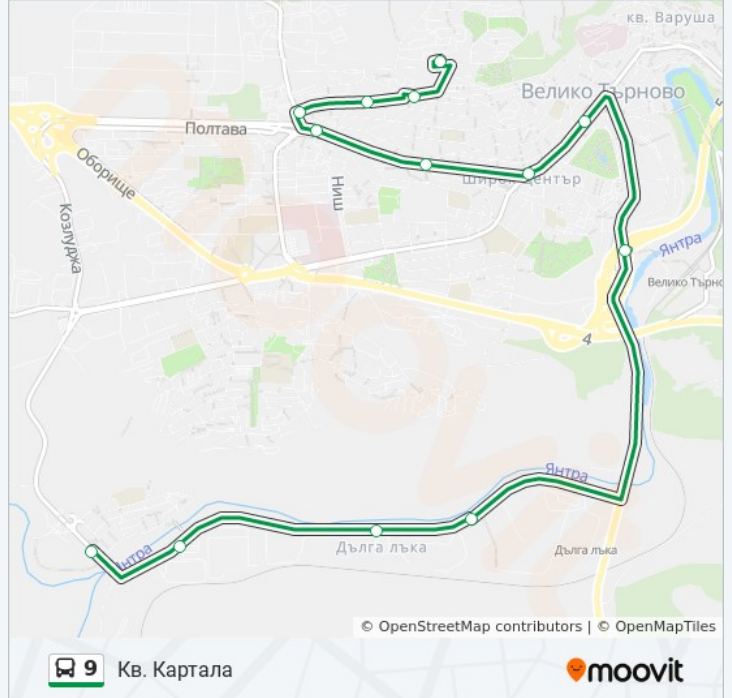

Направление: Кв. Картала

13 спирки

[ПРЕГЛЕД НА ГРАФИКА НА ЛИНИЯТА](#)

Чолаковци
Радиозавод
Дървообработване
Мсд
Автогара Юг
Мдт Константин Кисимов
Съдебна Палата
Европейски Център
Беляковско шосе
Яворов - По Желание
В И К - По Желание
Яворов
Картала - Обръщало

Информация за 9 автобус

Упътване: Кв. Картала

Сpirки: 13

Продължителност на Пътуването: 24 мин

Данни за Линията:

Направление: Кв. Чолаковци

12 спирки

[ПРЕГЛЕД НА ГРАФИКА НА ЛИНИЯТА](#)

Картала - Обръщало

Яворов

Беляковско Шосе

Горско Управление

Стадион Ивайло

Съдебна Палата

Майка България

Автогара Юг