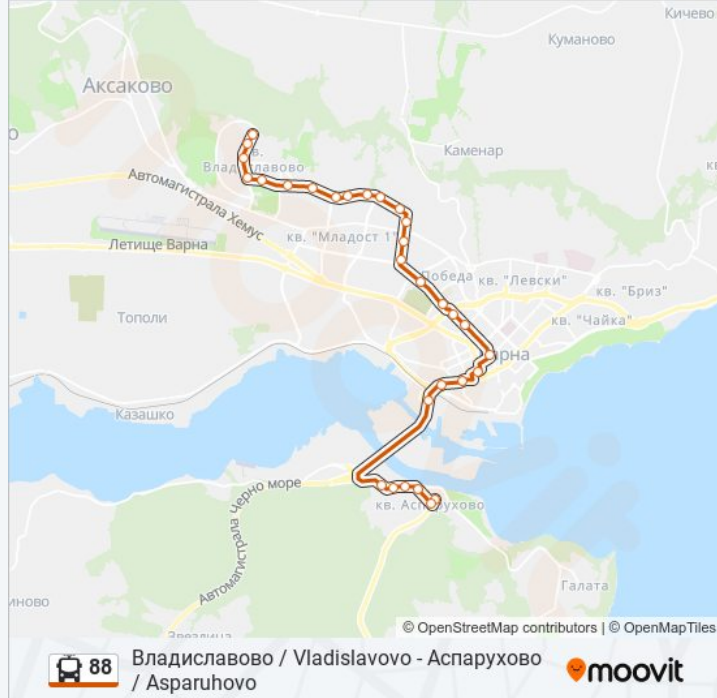

Огоста / Ogosta

Янтра / Yantra

Искър / Iskar

3-Ти Март / 3rd Of March

Осъм / Osam

Тис Север / Tis North

Армейска / Armeyska

Мургаш / Murgash

Вежен / Vezhen

Детелина / Detelina

Капитан Петко Войвода / Captain Petko
Voynoda

Скалата / Skalata

Владиславово, Бл. 407 / Vladislavovo Qr, Bl. 407

88 тролейбус времевите графици и маршрутни карти са налични в офлайн PDF на moovitapp.com.
Използвайте Moovit App, за да видите автобусните времена в реално време, график на влаковете или график за метрото и упътване стъпка по стъпка за целия обществен транспорт в Варна.

© 2024 Moovit - Всички права запазени