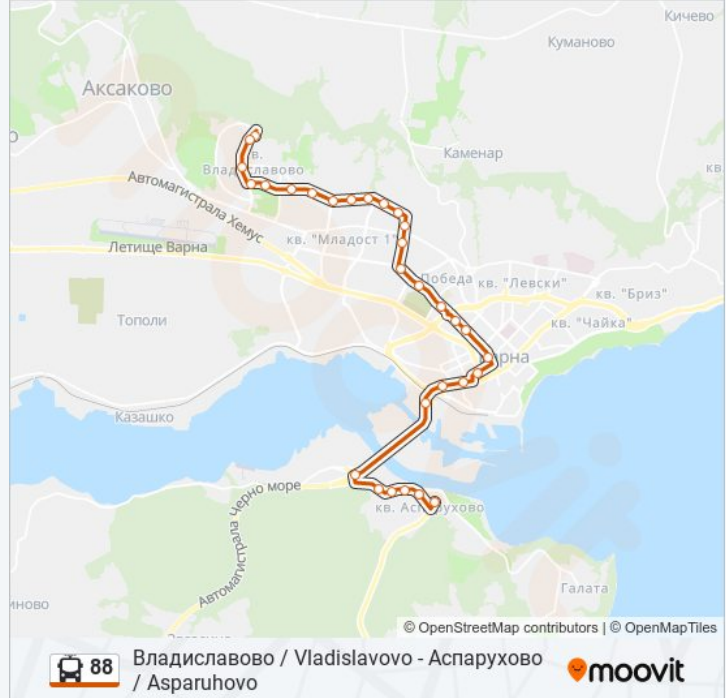

Направление: Аспарухово / Asparuhovo

30 спирки

[ПРЕГЛЕД НА ГРАФИКА НА ЛИНИЯТА](#)

Владиславово, Бл. 407 / Vladislavovo Qr, Bl. 407

Владиславово, Бл. 407 / Vladislavovo Qr, Bl. 407

Капитан Петко Войвода / Captain Petko
Voynoda

Информация за 88 тролейбус**Упътване:** Аспарухово / Asparuhovo**Спирки:** 30**Продължителност на Пътуването:** 50 мин**Данни за Линията:**

Централна Поща / Central Post Office

Полиграфия / Polygraphy

8-Ми Декември / December 8th

Направление: Владиславо / Vladislavovo

30 спирки

[ПРЕГЛЕД НА ГРАФИКА НА ЛИНИЯТА](#)

Аспарухово Център (Обръщач Тролеи) / Asparuhovo Centre (Turn Spot Trolleybuses)

Аспарухово (Център) / Asparuhovo (Centre)