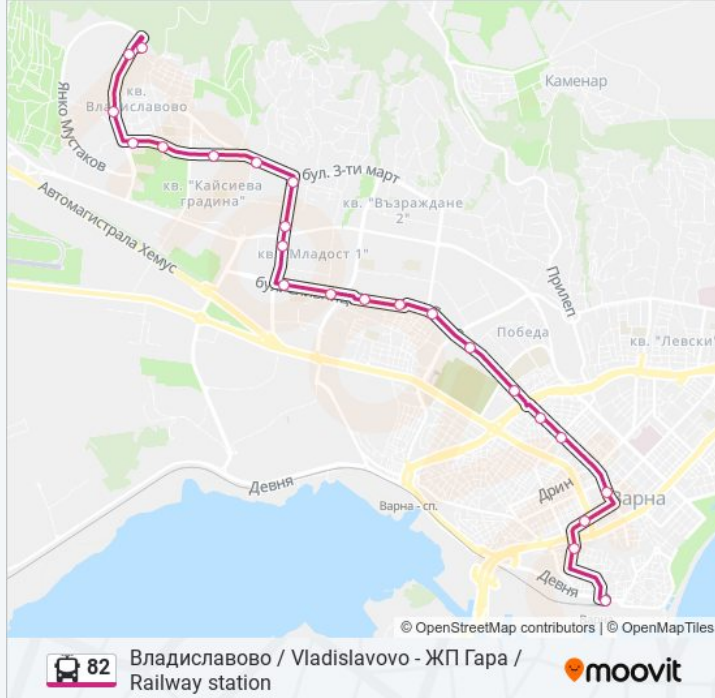

Времеви График за 82 тролейбус

ЖП Гара / Railway station Разписание на
маршрута:

понеделник	05:30 - 22:00
вторник	05:30 - 22:00
сряда	05:30 - 22:00
четвъртък	05:30 - 22:00
петък	05:30 - 22:00
събота	05:40 - 22:10
неделя	05:40 - 22:10

Информация за 82 тролейбус

Упътване: ЖП Гара / Railway station

Спирки: 23

Продължителност на Пътуването: 40 мин

Данни за Линията:

Трансформатора / Transformatora

Лятно Кино Тракия / Trakiya Summer Cinema

Нептун / Neptun

Централна Поща / Central Post Office

Димчо Дебелянов / Dimcho Debelyanov

Жп Гара (Площад Славейков) / Railway Station
(Slaveykov Square)

82 тролейбус времевите графици и маршрутни карти са налични в офлайн PDF на moovitarr.com. Използвайте [Moovit App](#), за да видите автобусните времена в реално време, график на влаковете или график за метрото и упътване стъпка по стъпка за целия обществен транспорт в Варна.