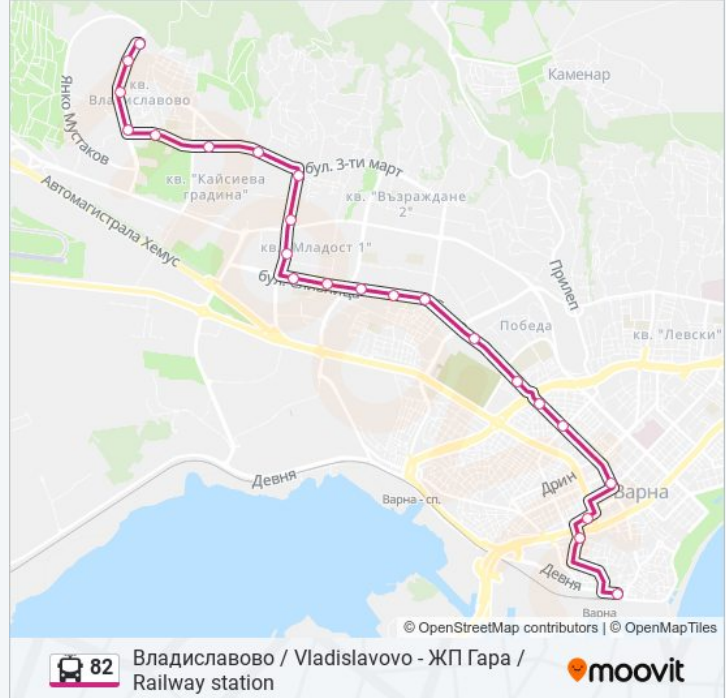

Детелина / Detelina

Капитан Петко Войвода / Captain Petko
Voynoda

Скалата / Skalata

Владиславово, Бл. 407 / Vladislavovo Qr, Bl. 407

Направление: ЖП Гара / Railway station

23 спирки

[ПРЕГЛЕД НА ГРАФИКА НА ЛИНИЯТА](#)

Владиславово, Бл. 407 / Vladislavovo Qr, Bl. 407

Владиславово, Бл. 407 / Vladislavovo Qr, Bl. 407

Капитан Петко Войвода / Captain Petko
Voynoda

Детелина / Detelina

Вежен / Vezhen

Мургаш / Murgash

Армейска / Armeyska

Тис Север / Tis North

Кат / Traffic Police

Парк-Музей Владислав Варненчик / Vladislav
Varnenchik Park-Museum

Мебелна Палата / Furniture Pavilion

Веселин Ханчев / Veselin Hanchev

Петя Дубарова / Petya Dubarova

Георги Петлешев / Georgi Petleshev

Дом Младост / Dom Mladost

Тих Труд / Tih Trud

Техникумите / Tehnikumite

Времеви График за 82 тролейбус

ЖП Гара / Railway station Разписание на
маршрута:

понеделник	05:30 - 22:00
вторник	05:30 - 22:00
сряда	05:30 - 22:00
четвъртък	05:30 - 22:00
петък	05:30 - 22:00
събота	05:40 - 22:10
неделя	05:40 - 22:10

Информация за 82 тролейбус

Упътване: ЖП Гара / Railway station

Спирки: 23

Продължителност на Пътуването: 40 мин

Данни за Линията: