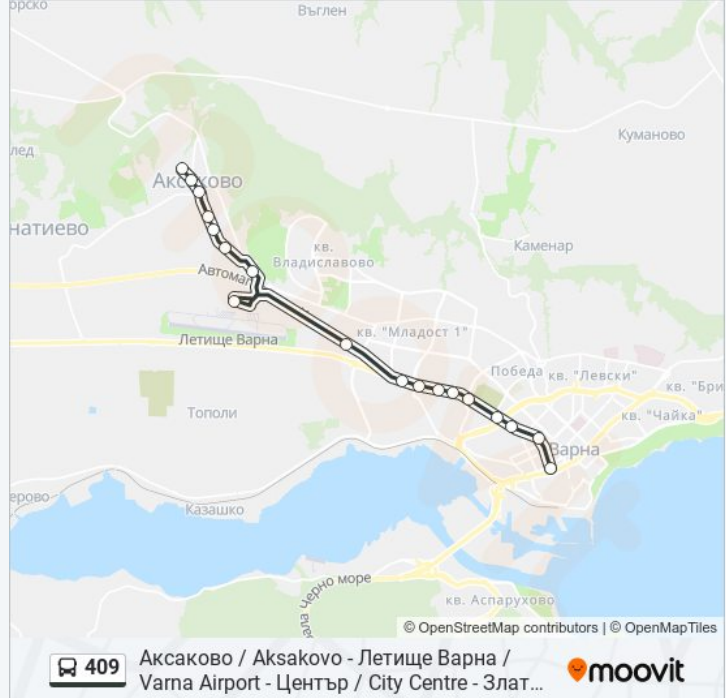

Данни за Линията:

Борсата / Borsata

Иван Рилски / Ivan Rilski

Автогара (Гранд Мол) / Central Bus Station
(Grand Mall)

Патриарх Евтимий / Patriarch Evtimiy

Тракия / Trakiya

Катедралата / the Cathedral

409 автобус времевите графици и маршрутни карти са налични в офлайн PDF на moovitapp.com. Използвайте Moovit App, за да видите автобусните времена в реално време, график на влаковете или график за метрото и упътване стъпка по стъпка за целия обществен транспорт в Варна.