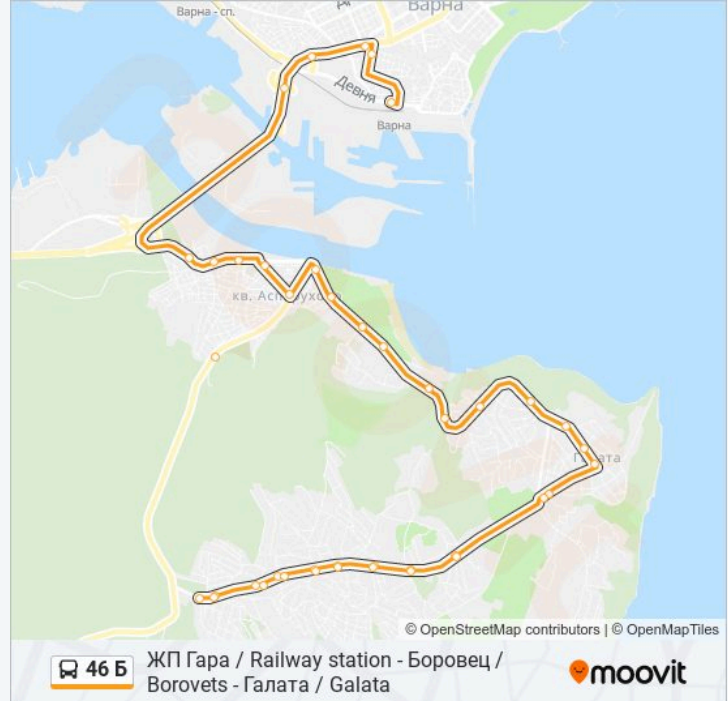

Орел / Orel

Сокол / Sokol

1-Ви Май / First Of May

Детски Кът / Detski Kat

Аспарухово (Център) / Asparuhovo (Centre)

Народни Будители / Narodni Buditeli

Любен Каравелов / Lyuben Karavelov

Калин / Kalin

Джанавара / Dzhanavara

Кораборемонтен Завод (К.З.) / Ship Repair Plant

8-Ми Декември / December 8th

Македонски Дом / Makedonski Dom

Димчо Дебелянов / Dimcho Debelyanov

Жп Гара / Railway Station

46 Б автобус времевите графици и маршрутни карти са налични в офлайн PDF на moovitapp.com. Използвайте Moovit App, за да видите автобусните времена в реално време, график на влаковете или график за метрото и упътване стъпка по стъпка за целия обществен транспорт в Варна.

© 2024 Moovit - Всички права запазени