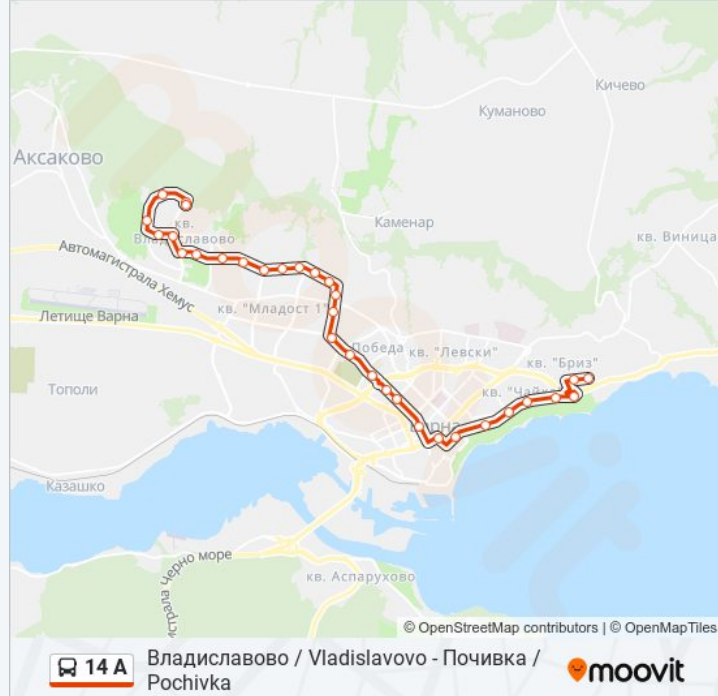

Свети Никола / Saint Nicholas

Карин Дом / Karin Dom

Ученически Комплекс / School Complex

Почивка (Обръщач) / Pochivka (Turn Spot)

14 A автобус времевите графици и маршрутни карти са налични в офлайн PDF на moovitapp.com. Използвайте [Moovit App](#), за да видите автобусните времена в реално време, график на влаковете или график за метрото и упътване стъпка по стъпка за целия обществен транспорт в Варна.