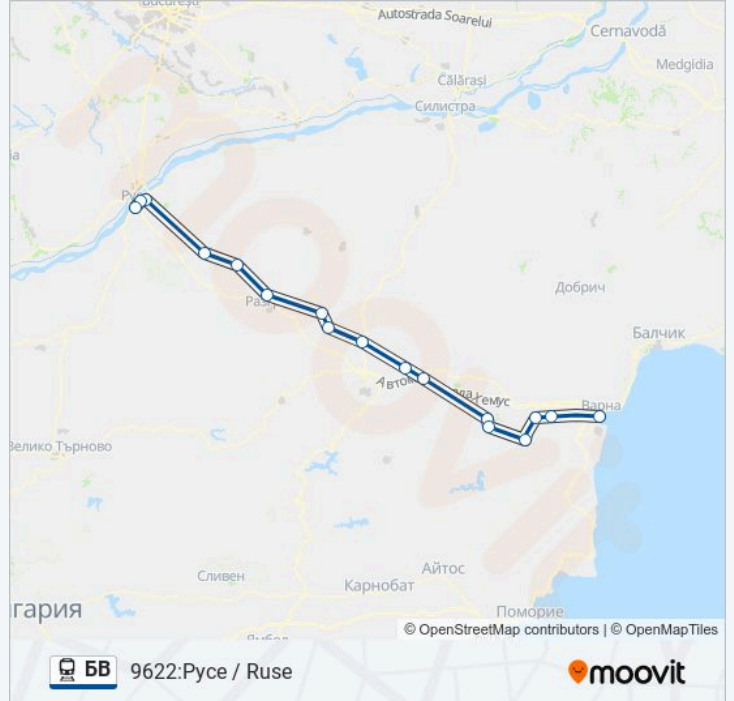

Самуил / Samuil

Разград / Razgrad

Сеново / Senovo

Ветово / Vetovo

Русе Разпределителна / Ruse Razpredelitelna

Русе Товарна Спирка /Ruse Cargo Stop

Русе / Ruse

Времени График за БВ влак

Данни за Линията:

Направление: 9623: Варна / Varna

17 спирки

[ПРЕГЛЕД НА ГРАФИКА НА ЛИНИЯТА](#)

Русе / Ruse
 Русе Товарна Спирка /Ruse Cargo Stop
 Русе Разпределителна / Ruse Razpredelitelna
 Ветово / Vetovo
 Сеново / Senovo
 Разград / Razgrad
 Самуил / Samuil
 Висока Поляна / Visoka Polyana
 Хитрино / Hitрино
 Плиска / Pliska
 Каспичан / Kashpichan
 Провадия / Provadiya
 Добриня / Dobrina
 Синдел Разпределителна / Sindel Razpredelitelna
 Повеляново / Poveyanovo
 Белослав / Beloslav
 Варна / Varna

Спирки: 17

Продължителност на Пътуването: 238 мин

Данни за Линията: