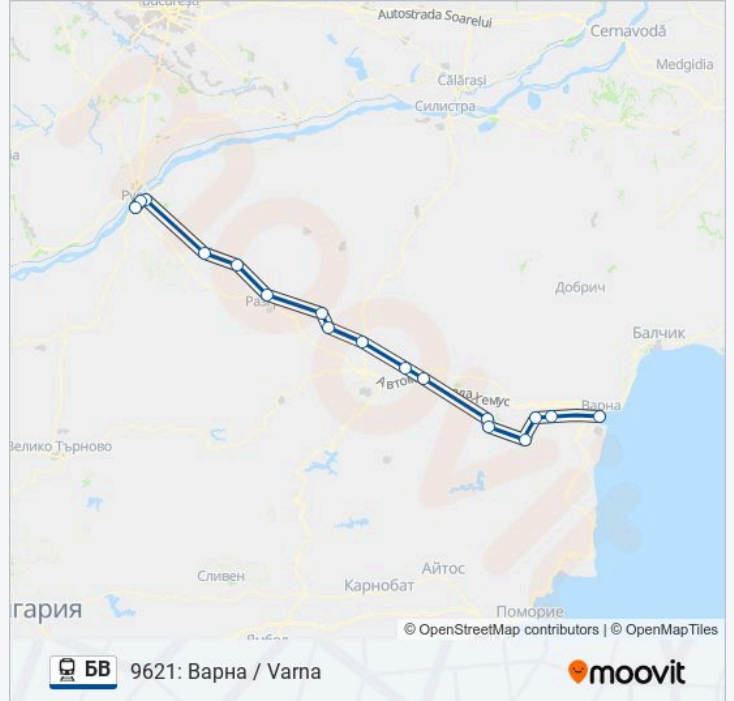

Варна / Varna

Времени График за БВ влак

9621: Варна / Varna Разписание на маршрута:

понеделник	06:00
вторник	06:00
сряда	06:00
четвъртък	06:00
петък	06:00
събота	06:00
неделя	06:00

Информация за БВ влак

Упътване: 9621: Варна / Varna

Спирки: 17

Продължителност на Пътуването: 235 мин

Данни за Линията:

Направление: 9622:Русе / Ruse

17 спирки

[ПРЕГЛЕД НА ГРАФИКА НА ЛИНИЯТА](#)

Варна / Varna

Белослав / Beloslav