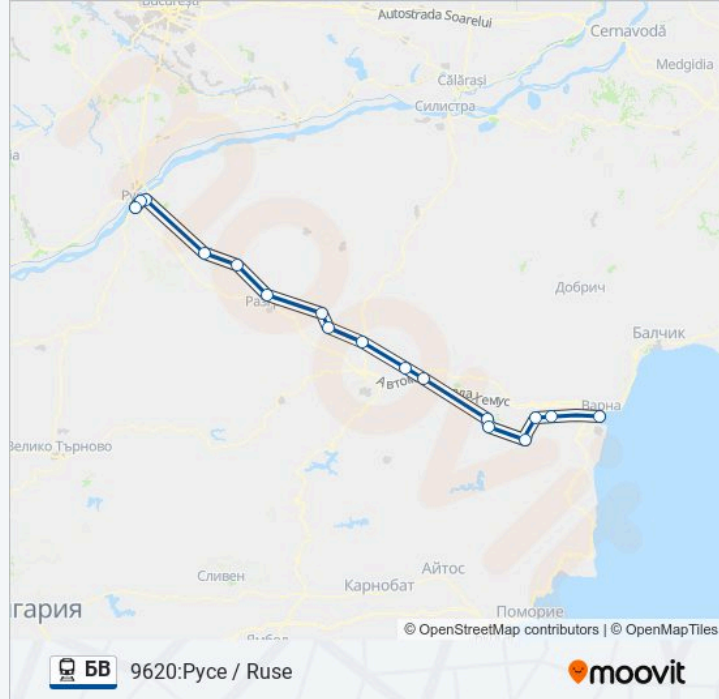

Направление: 9620:Русе / Ruse

17 спирки

[ПРЕГЛЕД НА ГРАФИКА НА ЛИНИЯТА](#)

Варна / Varna

Белослав / Beloslav

Повеляново / Poveyanovo

Синдел Разпределителна / Sindel
Razpredelitelna

Добриня / Dobrina

Ветово / Vetovo

Русе Разпределителна / Ruse Razpredelitelna

Русе Товарна Спирка /Ruse Cargo Stop

Русе / Ruse

Времеви График за БВ влак

9620:Русе / Ruse Разписание на маршрута:

понеделник	09:22
вторник	09:22
сряда	09:22
четвъртък	09:22
петък	09:22
събота	09:22
неделя	09:22

Информация за БВ влак**Упътване:** 9620:Русе / Ruse**Спирки:** 17**Продължителност на Пътуването:** 235 мин**Данни за Линията:**

Направление: 9621: Варна / Varna

17 спирки

[ПРЕГЛЕД НА ГРАФИКА НА ЛИНИЯТА](#)