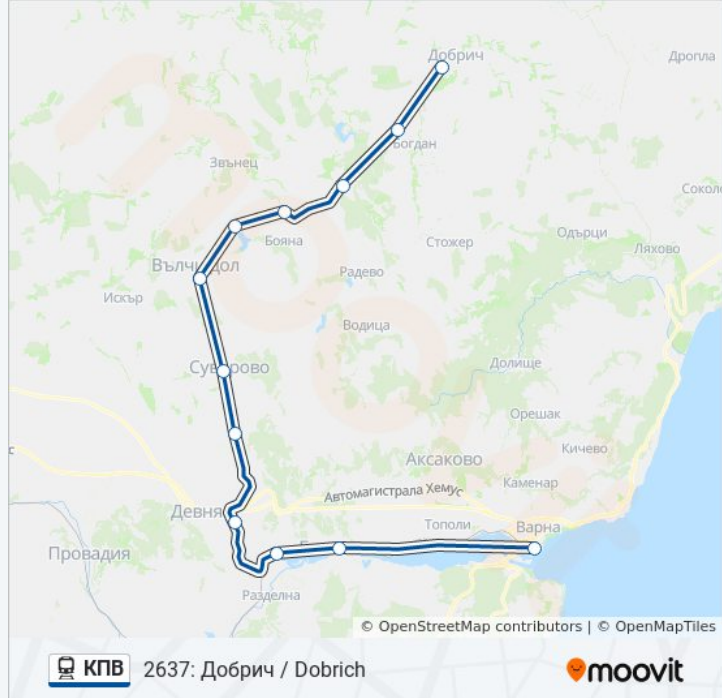

Направление: 2637: Добрич / Dobrich

12 спирки

[ПРЕГЛЕД НА ГРАФИКА НА ЛИНИЯТА](#)

Варна / Varna

Белослав / Beloslav

Повеляново / Poveyanovo

Девня / Devnya

Черничево / Chernovo

2637: Добрич / Dobrich Разписание на маршрута:

понеделник	05:45
вторник	05:45
сряда	05:45
четвъртък	05:45
петък	05:45
събота	05:45
неделя	05:45

Информация за КПВ влак

Упътване: 2637: Добрич / Dobrich

Спирки: 12

Продължителност на Пътуването: 135 мин

Данни за Линията:

Направление: 28200: Добрич / Dobrich

16 спирки

[ПРЕГЛЕД НА ГРАФИКА НА ЛИНИЯТА](#)

Варна / Varna

Тополите / Topolite

Езерово / Ezerovo