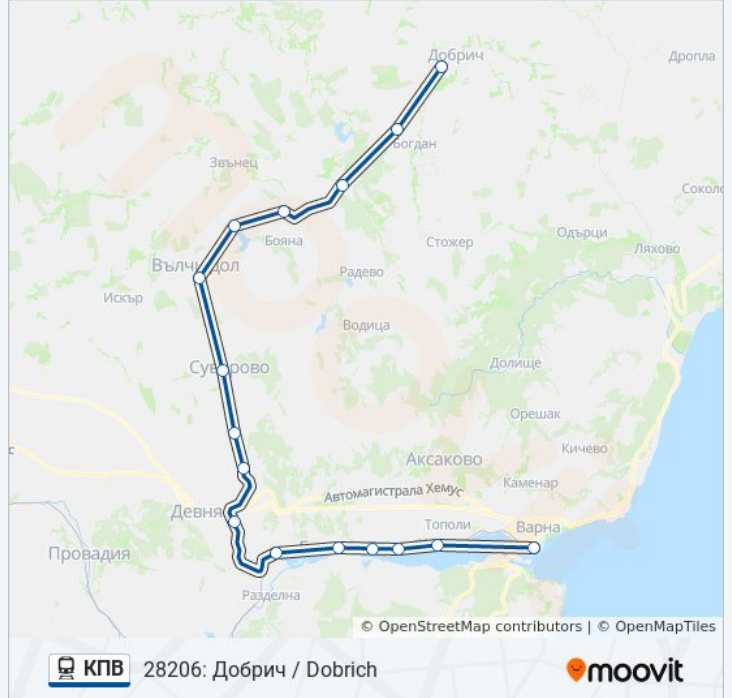

понеделник	20:20
вторник	20:20
сряда	20:20
четвъртък	20:20
петък	20:20
събота	20:20
неделя	20:20

Информация за КПВ влак

Упътване: 28206: Добрич / Dobrich

Спирки: 16

Продължителност на Пътуването: 110 мин

Данни за Линията:

Направление: 28207:Варна / Varna

16 спирки

[ПРЕГЛЕД НА ГРАФИКА НА ЛИНИЯТА](#)

Добрич / Dobrich
 Дончево / Donchevo
 Ботево / Botevo
 Оборище / Oborishte
 Генерал Киселово / General Kiselovo
 Вълчи Дол / Valchi Dol
 Суворово / Suvorovo
 Черничево / Chernovo
 Кипра / Kipra
 Девня / Devnya
 Повеляново / Poveyanovo
 Белослав / Beloslav
 Страшимирово / Strashimirovo
 Езерово / Ezerovo
 Тополите / Topolite
 Варна / Varna