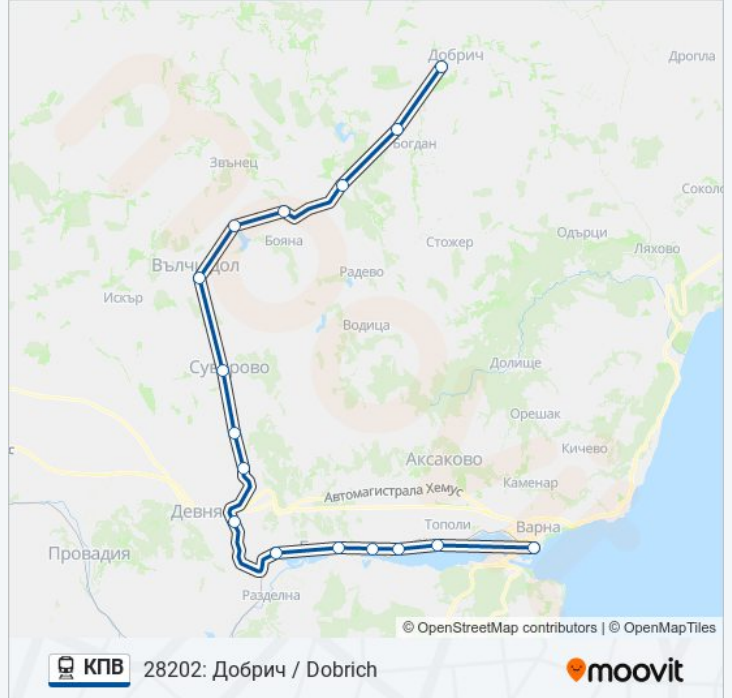

понеделник	12:20
вторник	12:20
сряда	12:20
четвъртък	12:20
петък	12:20
събота	12:20
неделя	12:20

Информация за КПВ влак

Упътване: 28202: Добрич / Dobrich

Спирки: 16

Продължителност на Пътуването: 110 мин

Данни за Линията:

Направление: 28203:Варна / Varna

16 спирки

[ПРЕГЛЕД НА ГРАФИКА НА ЛИНИЯТА](#)

Добрич / Dobrich
 Дончево / Donchevo
 Ботево / Botevo
 Оборище / Oborishte
 Генерал Киселово / General Kiselovo
 Вълчи Дол / Valchi Dol
 Суворово / Suvorovo
 Черничево / Chernovo
 Кипра / Kipra
 Девня / Devnya
 Повеляново / Poveyanovo
 Белослав / Beloslav
 Страшимирово / Strashimirovo
 Езерово / Ezerovo
 Тополите / Topolite
 Варна / Varna