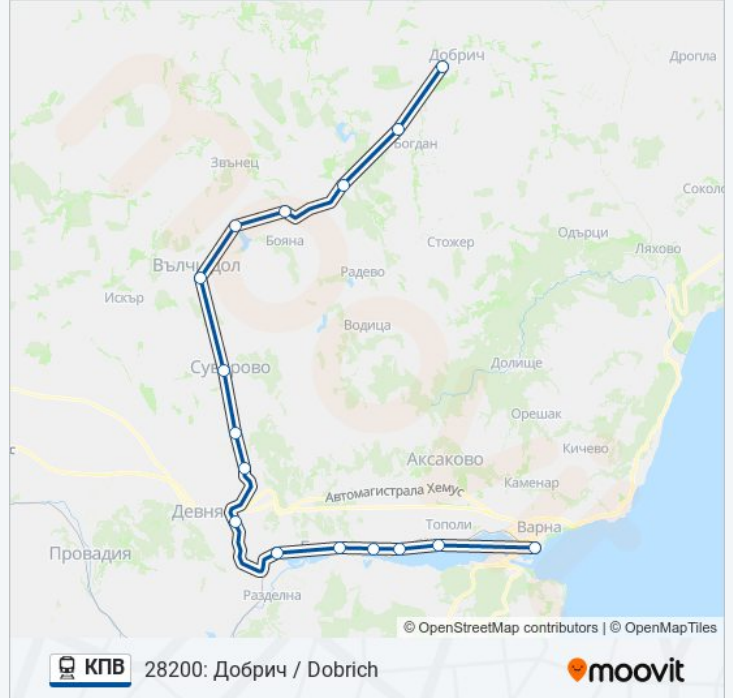

Продължителност на Пътуването: 135 мин

Данни за Линията:

Направление: 28200: Добрич / Dobrich

16 спирки

[ПРЕГЛЕД НА ГРАФИКА НА ЛИНИЯТА](#)

Варна / Varna

Тополите / Topolite

Езерово / Ezerovo

Генерал Киселово / General Kiselovo

Оборище / Oborishte

Ботево / Botevo

Дончево / Donchevo

Добрич / Dobrich

Времеви График за КПВ влак

28200: Добрич / Dobrich Разписание на маршрута:

понеделник	07:40
вторник	07:40
сряда	07:40
четвъртък	07:40
петък	07:40
събота	07:40
неделя	07:40

Информация за КПВ влак

Упътване: 28200: Добрич / Dobrich

Спирки: 16

Продължителност на Пътуването: 105 мин

Данни за Линията:

Направление: 28201:Варна / Varna

16 спирки

[ПРЕГЛЕД НА ГРАФИКА НА ЛИНИЯТА](#)