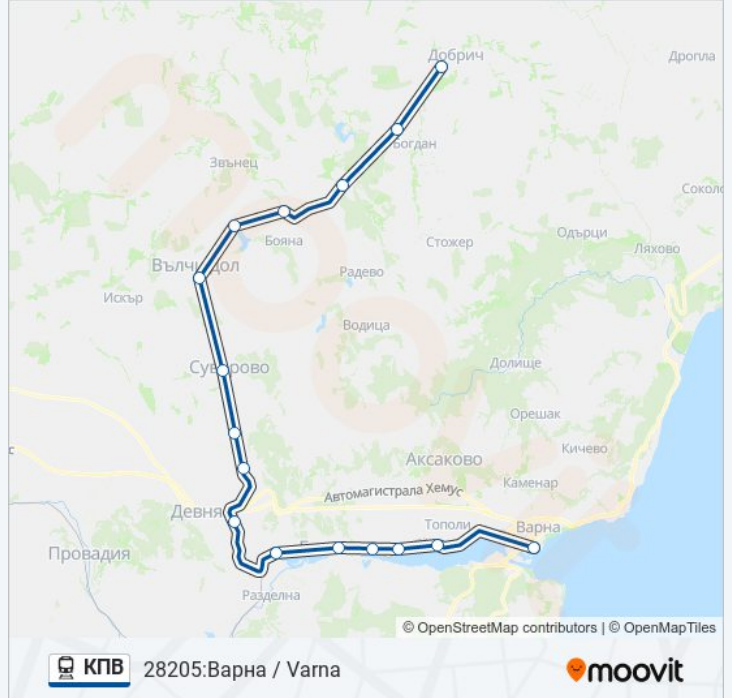

Спирки: 16

Продължителност на Пътуването: 113 мин

Данни за Линията:

28204: Добрич / Dobrich

Направление: 28205:Варна / Varna

16 спирки

[ПРЕГЛЕД НА ГРАФИКА НА ЛИНИЯТА](#)

- Добрич / Dobrich
- Дончево / Donchevo
- Ботево / Botevo
- Оборище / Oborishte
- Генерал Киселово / General Kiselovo
- Вълчи Дол / Valchi Dol
- Суворово / Suvorovo
- Черничево / Chernovo
- Кипра / Kipra
- Девня / Devnya
- Повеляново / Poveyanovo
- Белослав / Beloslav
- Страшимирово / Strashimirovo
- Езерово / Ezerovo
- Тополите / Topolite
- Варна / Varna

Спирки: 16

Продължителност на Пътуването: 105 мин

Данни за Линията:

Направление: 28206: Добрич / Dobrich

16 спирки

[ПРЕГЛЕД НА ГРАФИКА НА ЛИНИЯТА](#)

Варна / Varna

Тополите / Topolite