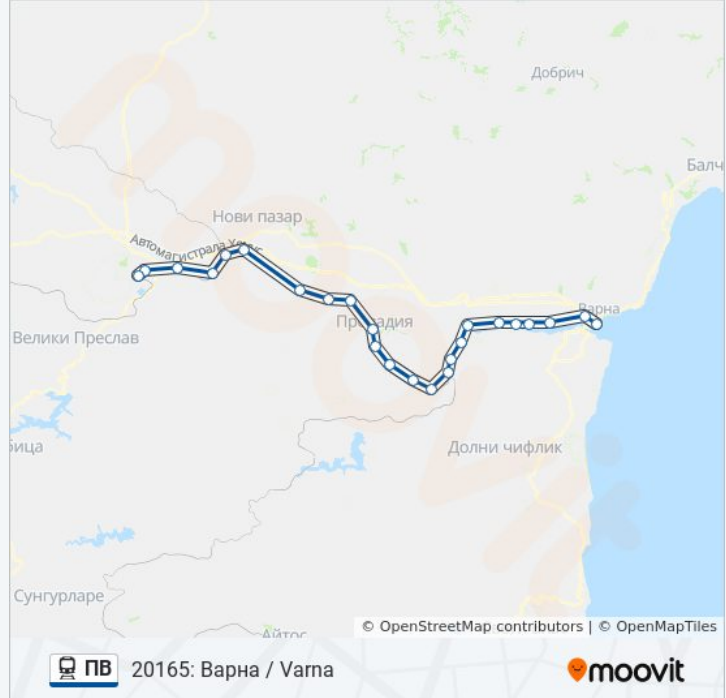

Продължителност на Пътуването: 136 мин

Данни за Линията:

Белослав / Beloslav

Страшимирово / Strashimirovo

Езерово / Ezerovo

Тополите / Topolite

Варна Спирка / Varna Stop

Варна / Varna

 20165: Варна / Varna

Направление: 20166: Шумен / Shumen

23 спирки

[ПРЕГЛЕД НА ГРАФИКА НА ЛИНИЯТА](#)

Варна / Varna

Тополите / Topolite

Езерово / Ezerovo

Страшимирово / Strashimirovo