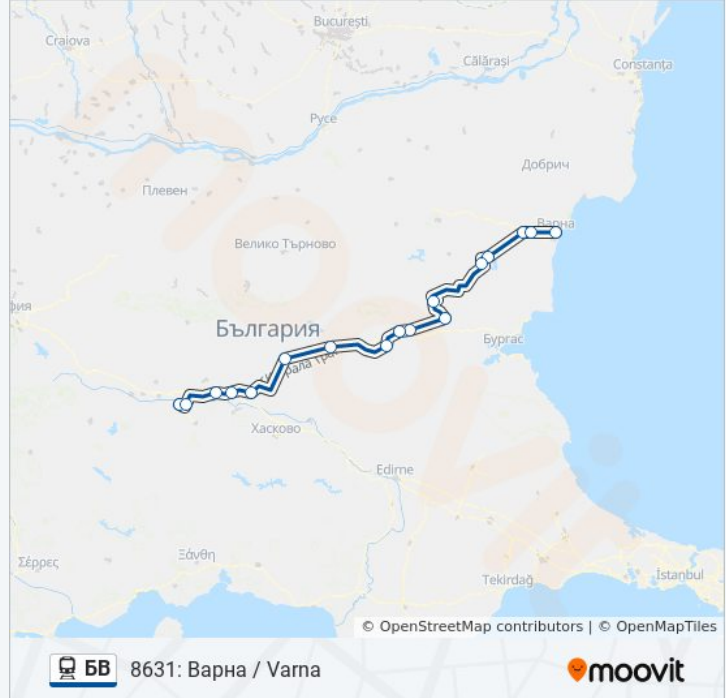

Използвайте Moovit App, за да намерите най-близката спирка БВ влак до вас и да разберете кога пристига следващия БВ влак.

**Направление: 8631: Варна / Varna**

17 спирки

[ПРЕГЛЕД НА ГРАФИКА НА ЛИНИЯТА](#)

Пловдив / Plovdiv

Тракия / Trakiya

Белозем / Belozem

Оризovo / Orizovo

Чирпан / Chirpan

Стара Загора / Stara Zagora

Нова Загора / Nova Zagora

Ямбол / Yambol

Зимница / Zimnitsa

Стралджа / Straldzha

Карнобат / Karnobat

Лозарево / Lozarevo

Комунари / Komunari

Дългопол / Dylgopol

Повеляново / Poveyanovo

Белослав / Beloslav

## Направление: 8632: Пловдив / Plovdiv

20 спирки

[ПРЕГЛЕД НА ГРАФИКА НА ЛИНИЯТА](#)

Варна / Varna

Белослав / Beloslav

Повеляново / Poveyanovo

Синдел Разпределителна / Sindel Razpredelitelna

Дългопол / Dylgopol