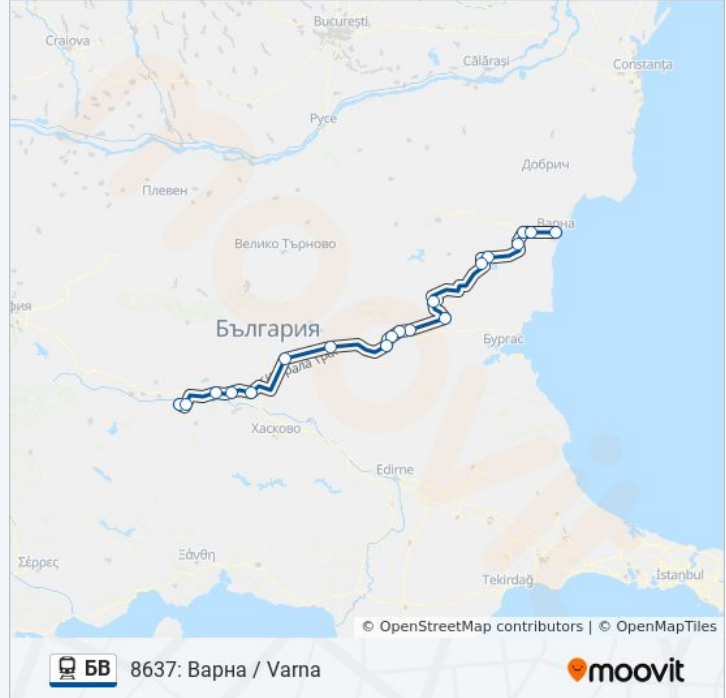

## Информация за БВ влак

Упътване: 8637: Варна / Varna

Спирки: 19

Продължителност на Пътуването: 312 мин

Данни за Линията:

**Направление: 8650: София / Sofia**

32 спирки

[ПРЕГЛЕД НА ГРАФИКА НА ЛИНИЯТА](#)