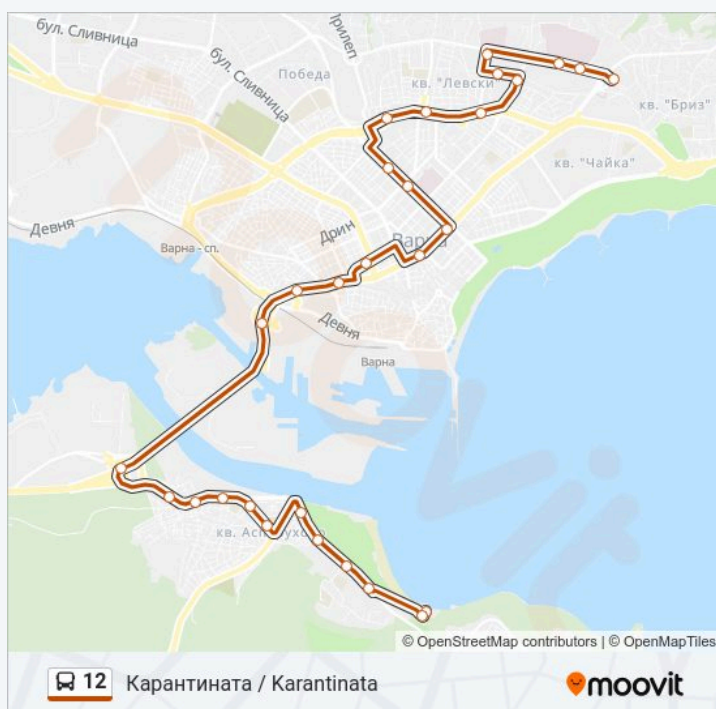

Спирки: 26

Продължителност на Пътуването: 44 мин

Данни за Линията:

Орел / Orel

Карантината / Karantinata

Направление: Сокол (Училището) / Sokol (The School)

27 спирки

[ПРЕГЛЕД НА ГРАФИКА НА ЛИНИЯТА](#)