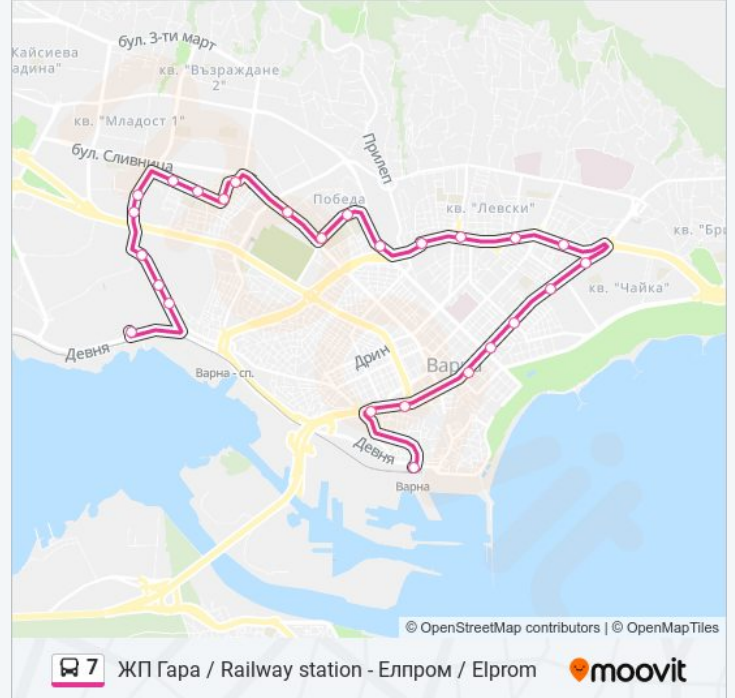

Драгаш / Dragash

Банката / Bankata

Детско Градче / Children's Town

Нпк Черно Море / Npk Chernomore

Хоуммакс / HomeMax

Коопизкупуване / Kooperizkupuvane

Топливо / Toplivo

Топливо / Toplivo

7 автобус времевите графици и маршрутни карти са налични в офлайн PDF на moovitapp.com. Използвайте Moovit App, за да видите автобусните времена в реално време, график на влаковете или график за метрото и упътване стъпка по стъпка за целия обществен транспорт в Варна.

© 2024 Moovit - Всички права запазени