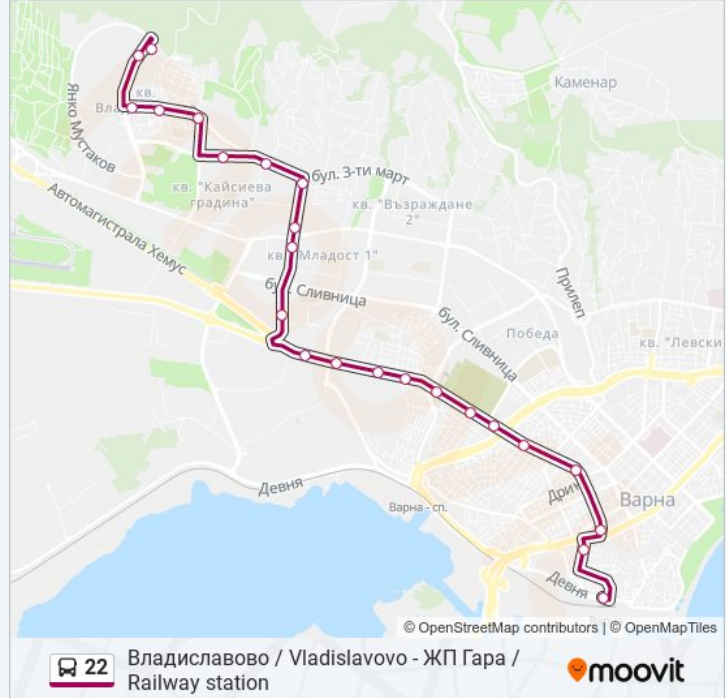

Автогара (Гранд Мол) / Central Bus Station
(Grand Mall)

Патриарх Евтимий / Patriarch Evtimiy

Тракия / Trakiya

Катедралата / the Cathedral

Димчо Дебелянов / Dimcho Debelyanov

Жп Гара / Railway Station

22 автобус времевите графици и маршрутни карти са налични в офлайн PDF на moovitapp.com. Използвайте [Moovit App](#), за да видите автобусните времена в реално време, график на влаковете или график за метрото и упътване стъпка по стъпка за целия обществен транспорт в Варна.

[За Moovit](#) • [MaaS Solutions](#) • [Поддържани Страни](#) • [Moovit Общност](#)

© 2024 Moovit - Всички права запазени

**Проверете Времената на
Пристигане в Реално Време**