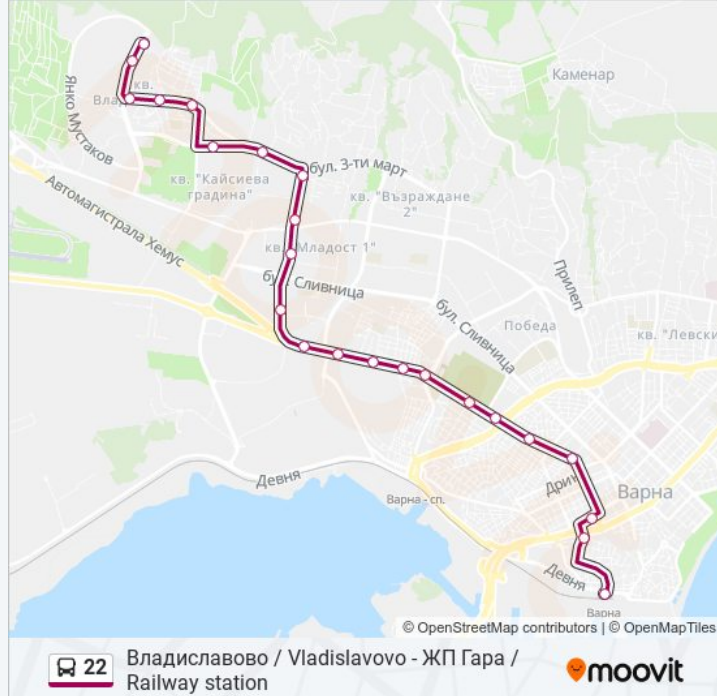

Направление: Владиславово / Vladislavovo

23 спирки

[ПРЕГЛЕД НА ГРАФИКА НА ЛИНИЯТА](#)

Жп Гара / Railway Station

Димчо Дебелянов / Dimcho Debelyanov

Централна Поща / Central Post Office

Тракия / Trakiya

Патриарх Евтимий / Patriarch Evtimiy

Спирки: 23

Продължителност на Пътуването: 33 мин

Данни за Линията:

Химик / Himik

Капитан Петко Войвода / Captain Petko
Voynoda

Скалата / Skalata

Владиславово, Бл. 407 / Vladislavovo Qr, Bl. 407

Направление: ЖП Гара / Railway Station