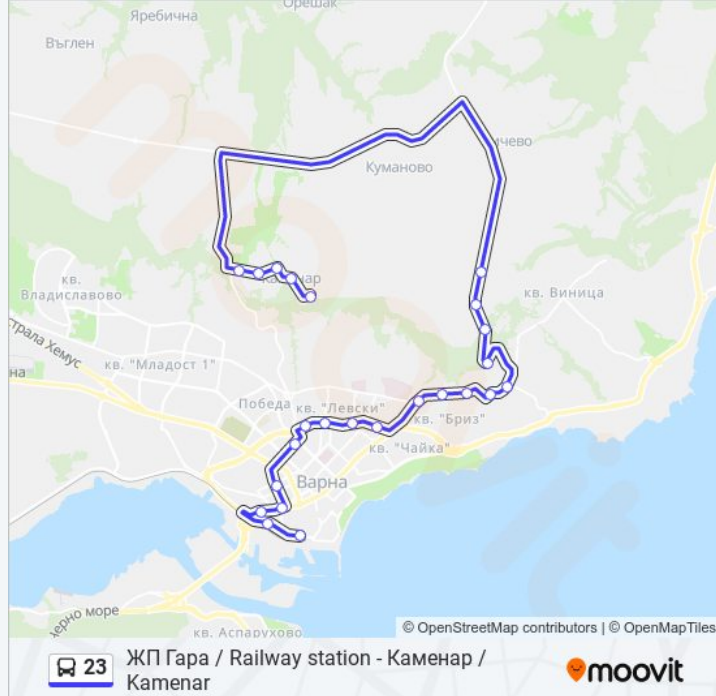

Използвайте Moovit App, за да намерите най-близката спирка 23 автобус до вас и да разберете кога пристига следващия 23 автобус.

Направление: ЖП Гара / Railway Station

24 спирки

[ПРЕГЛЕД НА ГРАФИКА НА ЛИНИЯТА](#)

Информация за 23 автобус

Упътване: ЖП Гара / Railway Station

Спирки: 24

Продължителност на Пътуването: 45 мин

Данни за Линията:

8-Ми Декември / December 8th

Улица Девня / Devnya Street

Жп Гара / Railway Station

Направление: Каменар / Каманар

23 спирки

[ПРЕГЛЕД НА ГРАФИКА НА ЛИНИЯТА](#)

Улица Девня / Devnya Street

Жп Гара / Railway Station

Благой Касабов / Blagoy Kassabov

Лаврентий / Laurentius

Кооперативен Пазар / Cooperative Market