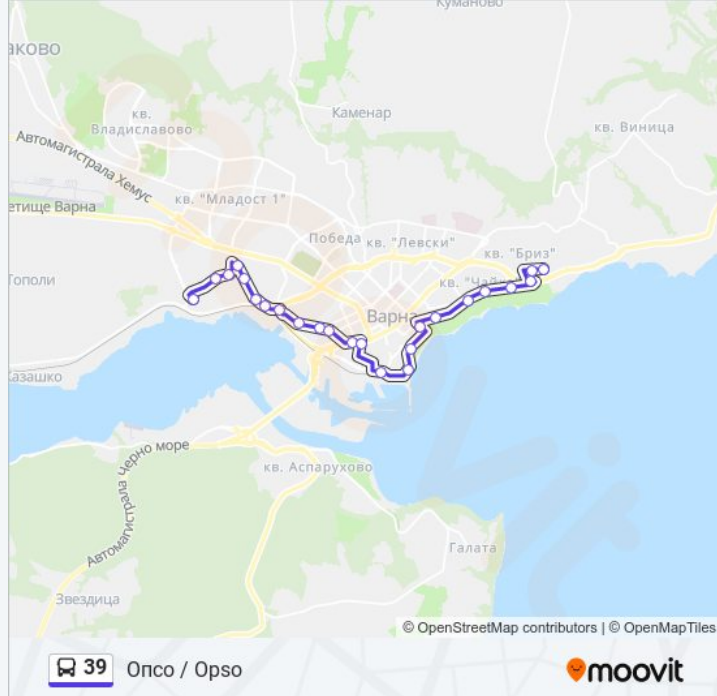

Направление: Опсо / Opso

24 спирки

[ПРЕГЛЕД НА ГРАФИКА НА ЛИНИЯТА](#)

Почивка / Pochivka
 Ученически Комплекс / School Complex
 Почивка (Mitsubishi) / Pochivka (Mitsubishi)
 Свети Никола / Saint Nicholas
 Делфинариума / the Dolphinarium
 Акациите / Akatsiite
 Спортна Зала / Sports Hall
 Академията / the Academy
 Фестивален Комплекс / Festival Complex
 Басейна / Baseyna
 Жп Гара (Площад Славейков) / Railway Station (Slaveykov Square)
 Димчо Дебелянов / Dimcho Debelyanov
 Полиграфия / Polygraphy
 Тодор Влайков / Todor Vlaykov
 Елин Пелин / Elin Pelin
 Христо Ботев / Hristo Botev
 Топла Вода / Topla Voda
 Звезда / Zvezda
 Смк / Smk
 Коопизкупуване / Koopizkupuvane
 Хоуммакс / HomeMax

Информация за 39 автобус

Упътване: Опсо / Opso

Спирки: 24

Продължителност на Пътуването: 32 мин

Данни за Линията:

Геозащита / Geoprotection

Викинг / Viking

Опсо / Orso

Направление: Почивка / Pochivka

24 спирки

[ПРЕГЛЕД НА ГРАФИКА НА ЛИНИЯТА](#)

Опсо / Orso

Викинг / Viking

Геозащита / Geoprotection

Хоуммакс / HomeMax

Коопизкупуване / Koopizkupuvane