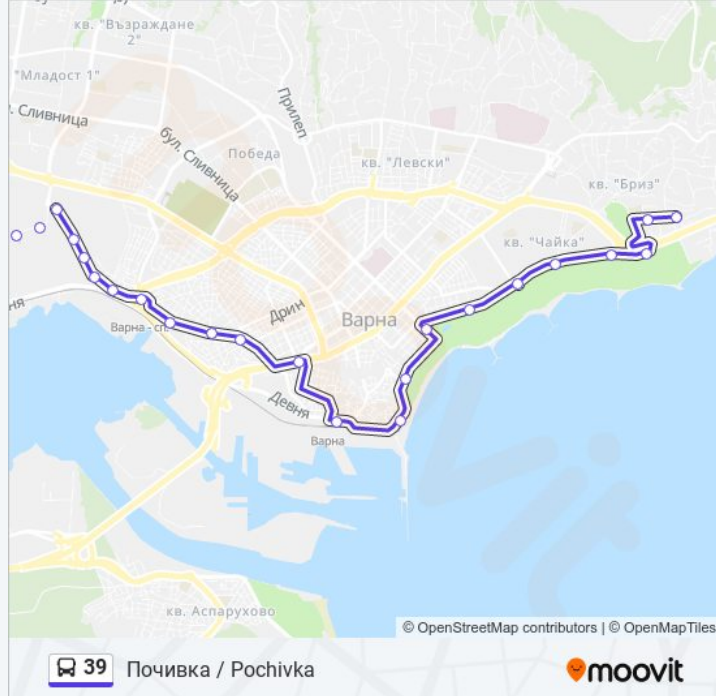

Спирки: 24

Продължителност на Пътуването: 27 мин

Данни за Линията:

Акациите / Akatsiite

Делфинариума / the Dolphinarium

Свети Никола / Saint Nicholas

Карин Дом / Karin Dom

Ученически Комплекс / School Complex

Почивка (Обръщач) / Pochivka (Turn Spot)

Направление: ХоумМакс / HomeMax

21 спирки

[ПРЕГЛЕД НА ГРАФИКА НА ЛИНИЯТА](#)

Почивка / Pochivka

Ученически Комплекс / School Complex

Почивка (Mitsubishi) / Pochivka (Mitsubishi)