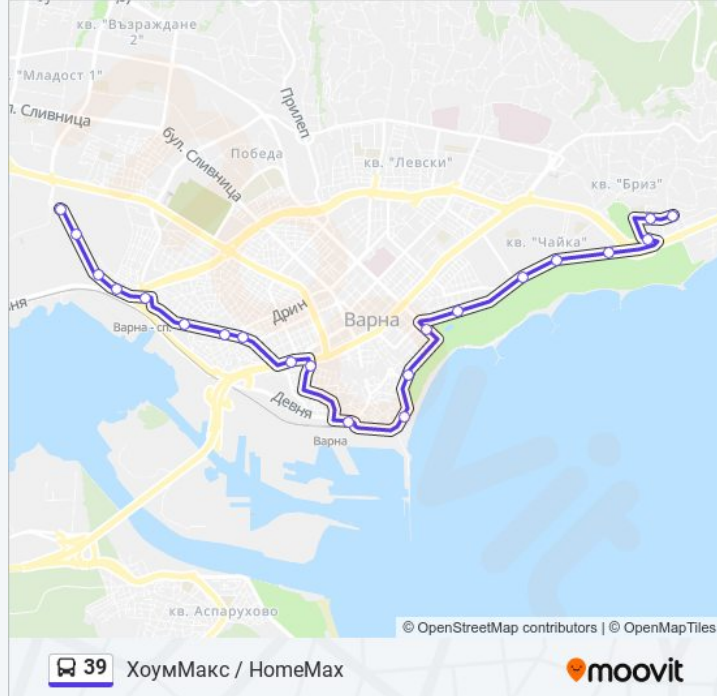

Упътване: ХоумМакс / HomeMax

Спирки: 21

Продължителност на Пътуването: 28 мин

Данни за Линията:

СМК / Smk

Коопизкупуване / Koopizkupuvane

Хоуммакс / HomeMax

39 автобус времевите графици и маршрутни карти са налични в офлайн PDF на moovitarr.com. Използвайте [Moovit App](#), за да видите автобусните времена в реално време, график на влаковете или график за метрото и упътване стъпка по стъпка за целия обществен транспорт в Варна.