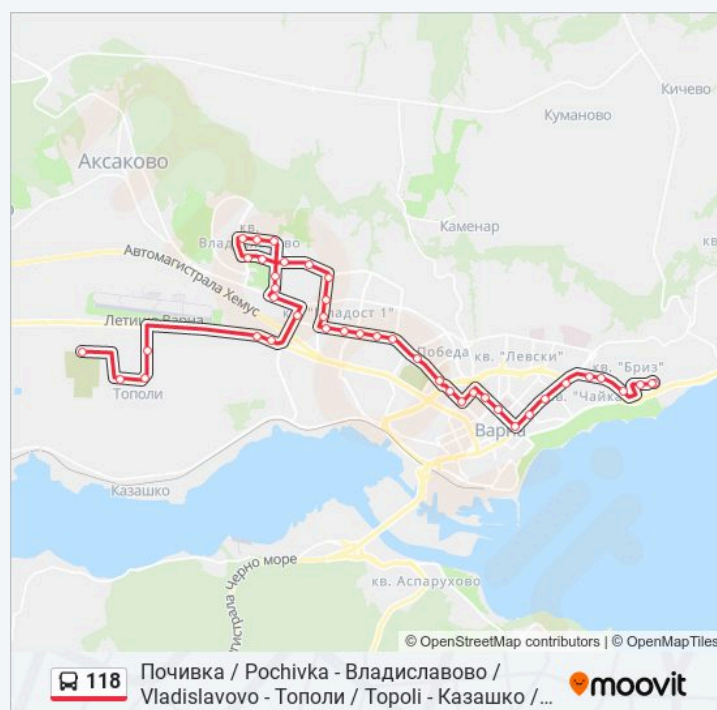

петък 07:30 - 14:15

събота 07:25 - 13:25

неделя 07:25 - 13:25

Информация за 118 автобус

Упътване: Гробищен Парк Тополи / Topoli Cemetery Park

Спирки: 42

Продължителност на Пътуването: 65 мин

Данни за Линията: