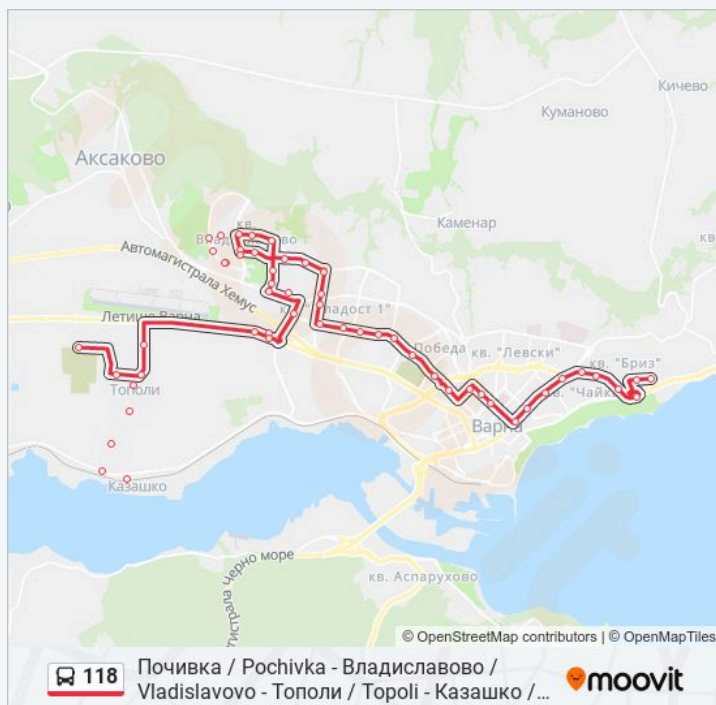

Спирки: 48

Продължителност на Пътуването: 49 мин

Данни за Линията:

Петя Дубарова / Petya Dubarova

Георги Петлешев / Georgi Petleshev

Дом Младост / Dom Mladost

Тих Труд / Tih Trud

Техникумите / Tehnikumite