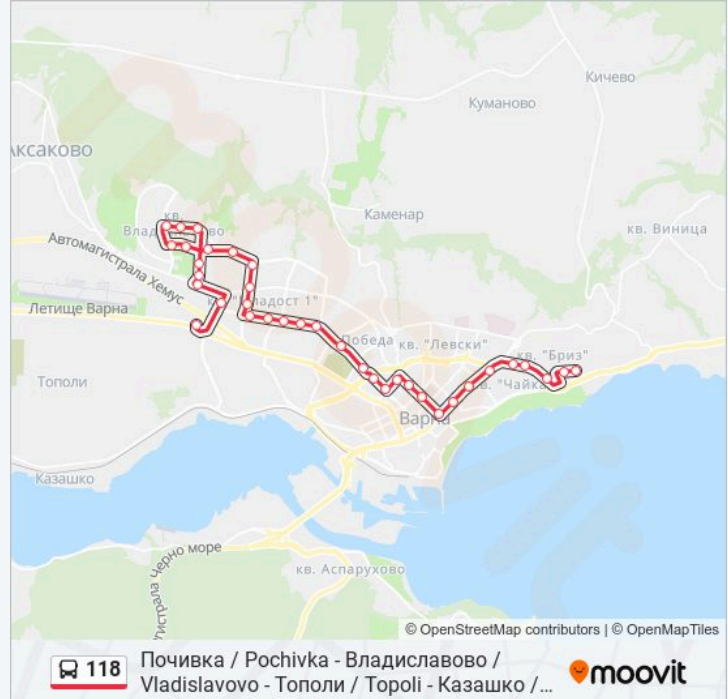

Детелина / Detelina

Вежен / Vezhen

Общежитието / Obshtezhitieto

Кайсиева Градина, Бл. 229 / Kaysieva Gradina Qr, Bl. 229

Дом На Камиона / Dom Na Kamiona

Метро / Metro

Бизнес Парк / Business Park

Направление: Владиславово / Vladislavovo

35 спирки

[ПРЕГЛЕД НА ГРАФИКА НА ЛИНИЯТА](#)

Почивка (Обръщач) / Pochivka (Turn Spot)

Почивка / Pochivka

Ученически Комплекс / School Complex

Средношколска / Srednoshkolska

Стадион Варна / Varna Stadium

Спортист / Sportist