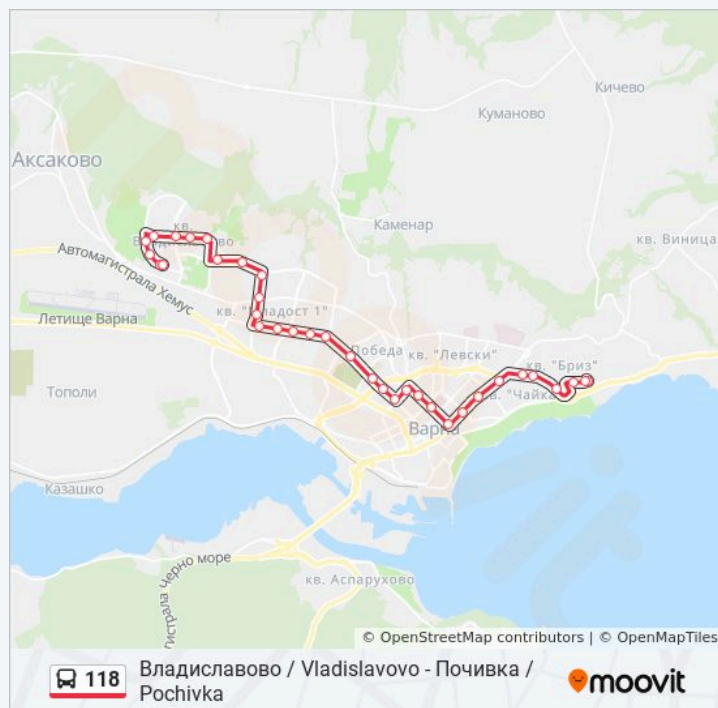

35 спирки

[ПРЕГЛЕД НА ГРАФИКА НА ЛИНИЯТА](#)

Почивка (Обръщач) / Pochivka (Turn Spot)

Почивка / Pochivka

Ученически Комплекс / School Complex

Средношколска / Srednoshkolska

Стадион Варна / Varna Stadium

Спортист / Sportist

Явор / Yavor

Паметника / Pametnika

Чаталджа / Chataldzhia

Времени График за 118 автобус

Владиславово / Vladislavovo Разписание на маршрута:

понеделник	06:15 - 20:20
вторник	06:15 - 20:20
сряда	06:15 - 20:20
четвъртък	06:15 - 20:20
петък	06:15 - 20:20
събота	06:55 - 19:55
неделя	06:25 - 19:55

Информация за 118 автобус

Упътване: Владиславово / Vladislavovo

Спирки: 35

Продължителност на Пътуването: 51 мин
Данни за Линията:

Площад Съединение / Saedinenie Square

Окръжна Болница / County Hospital

Проектантска / Proektantska