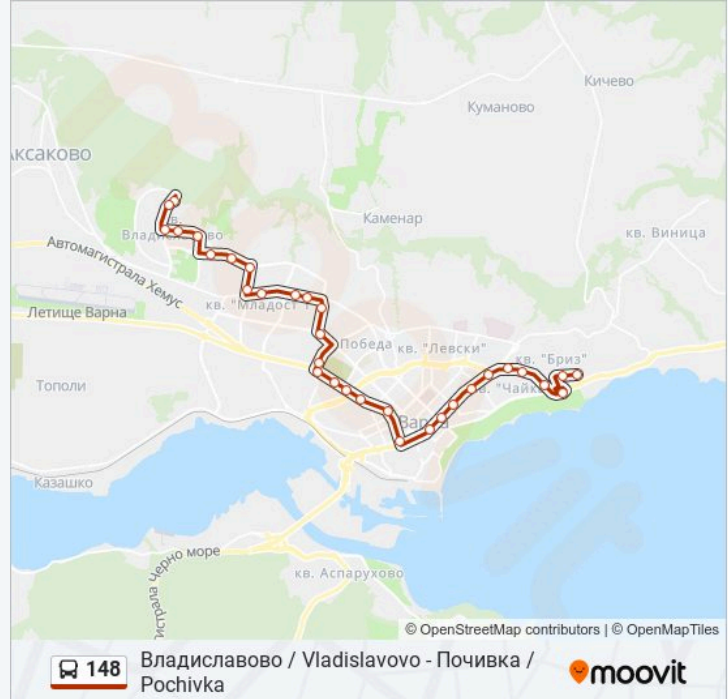

Спортист / Sportist

Стадион Варна / Varna Stadium

Средношколска / Srednoshkolska

Карин Дом / Karin Dom

Ученически Комплекс / School Complex

Почивка (Обръщач) / Pochivka (Turn Spot)

148 автобус времевите графици и маршрутни карти са налични в офлайн PDF на [moovitapp.com](https://moovitapp.com).  
Използвайте Moovit App, за да видите автобусните времена в реално време, график на влаковете или график за метрото и упътване стъпка по стъпка за целия обществен транспорт в Варна.