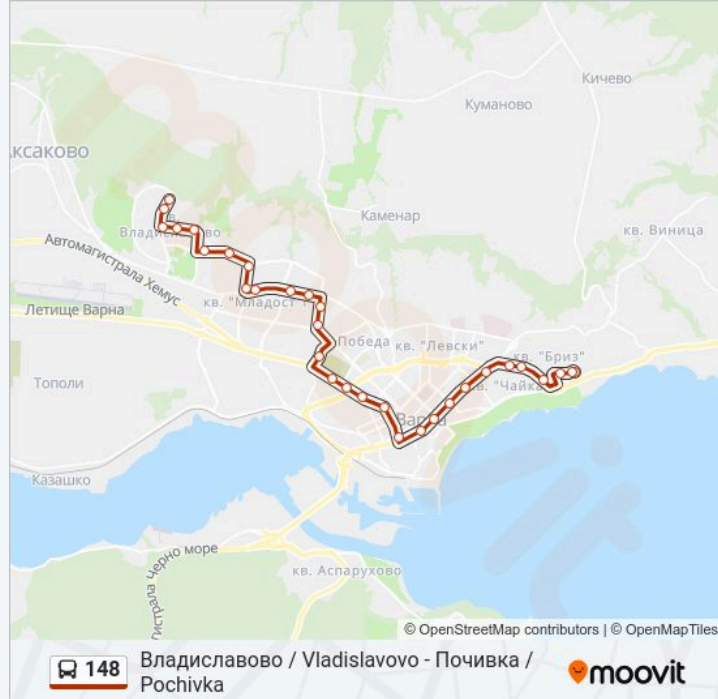

Възраждане / Vazrajdane

Хемус / Hemus

Георги Георгиев / Georgi Georgiev

Кат / Traffic Police

Тис Север / Tis North

Армейска / Armeyska

Мургаш / Murgash

Девня / Devnya

Химик / Himik

Капитан Петко Войвода / Captain Petko
Voynoda

Скалата / Skalata

Владиславово, Бл. 407 / Vladislavovo Qr, Bl. 407

Направление: Почивка / Pochivka

32 спирки

[ПРЕГЛЕД НА ГРАФИКА НА ЛИНИЯТА](#)

Владиславово, Бл. 407 / Vladislavovo Qr, Bl. 407

Владиславово, Бл. 407 / Vladislavovo Qr, Bl. 407

Капитан Петко Войвода / Captain Petko
Voynoda

Химик / Himik

Девня / Devnya

Мургаш / Murgash

Армейска / Armeyska

Тис Север / Tis North

Кат / Traffic Police

Георги Георгиев / Georgi Georgiev

Хемус / Hemus

Възраждане / Vazrajdane

Централна Автобаза / Central Autobase

Дом Младост / Dom Mladost

Пки (Варна Мол) / Pki (Varna Mall)

Времеви График за 148 автобус

Почивка / Pochivka Разписание на маршрута:

понеделник	06:00 - 22:30
вторник	06:00 - 22:30
сряда	06:00 - 22:30
четвъртък	06:00 - 22:30
петък	06:00 - 22:30
събота	06:00 - 22:00
неделя	06:00 - 22:00

Информация за 148 автобус

Упътване: Почивка / Pochivka

Спирки: 32

Продължителност на Пътуването: 49 мин

Данни за Линията: