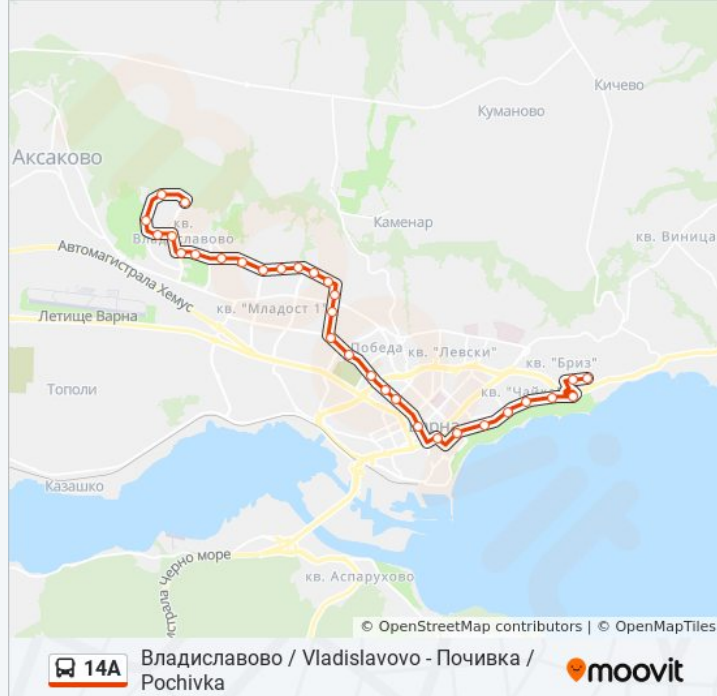

Ученически Комплекс / School Complex

Почивка (Обръщач) / Pochivka (Turn Spot)

14A автобус времевите графици и маршрутни карти са налични в офлайн PDF на [moovitapp.com](https://moovitapp.com). Използвайте [Moovit App](https://moovitapp.com), за да видите автобусните времена в реално време, график на влаковете или график за метрото и упътване стъпка по стъпка за целия обществен транспорт в Варна.