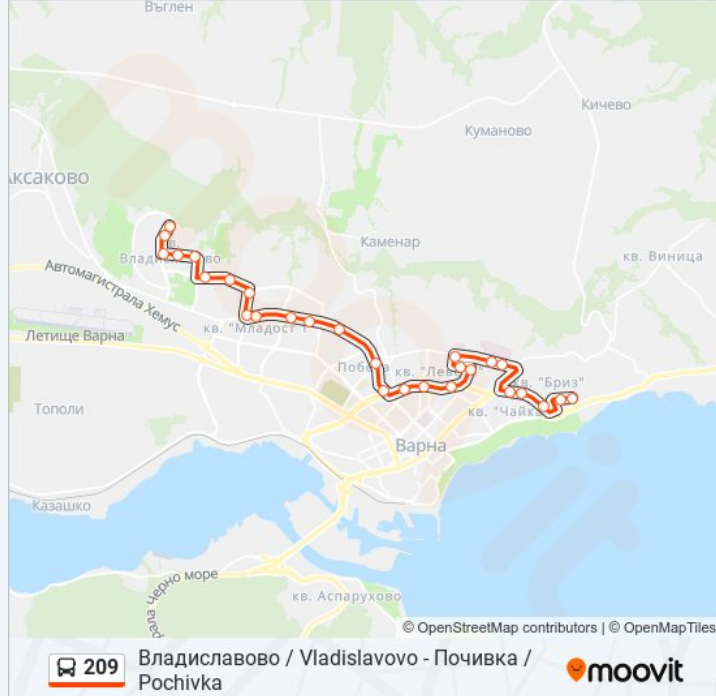

Тис Север / Tis North

Армейска / Armeyska

Мургаш / Murgash

Девня / Devnya

Химик / Himik

Капитан Петко Войвода / Captain Petko
Voynoda

Скалата / Skalata

Владиславово, Бл. 407 / Vladislavovo Qr, Bl. 407

Направление: Почивка / Pochivka

29 спирки

[ПРЕГЛЕД НА ГРАФИКА НА ЛИНИЯТА](#)

Владиславово, Бл. 407 / Vladislavovo Qr, Bl. 407

Владиславово, Бл. 407 / Vladislavovo Qr, Bl. 407

Капитан Петко Войвода / Captain Petko
Voynoda

Химик / Himik

Девня / Devnya

Мургаш / Murgash

Армейска / Armeyska

Тис Север / Tis North

Кат / Traffic Police

Георги Георгиев / Georgi Georgiev

Хемус / Hemus

Възраждане / Vazrajdanе

Газостанция / Gas Station

Победа / Pobeda

Струга / Struga

Стадион Спартак / Spartak Stadium

Хеи / Hygiene And Epidemiological Inspectorate

Дубровник / Dubrovnik

Времеви График за 209 автобус

Почивка / Pochivka Разписание на маршрута:

понеделник	06:00 - 21:00
вторник	06:00 - 21:00
сряда	06:00 - 21:00
четвъртък	06:00 - 21:00
петък	06:00 - 21:00
събота	06:00 - 20:50
неделя	06:00 - 20:50

Информация за 209 автобус

Упътване: Почивка / Pochivka

Спирки: 29

Продължителност на Пътуването: 42 мин

Данни за Линията: