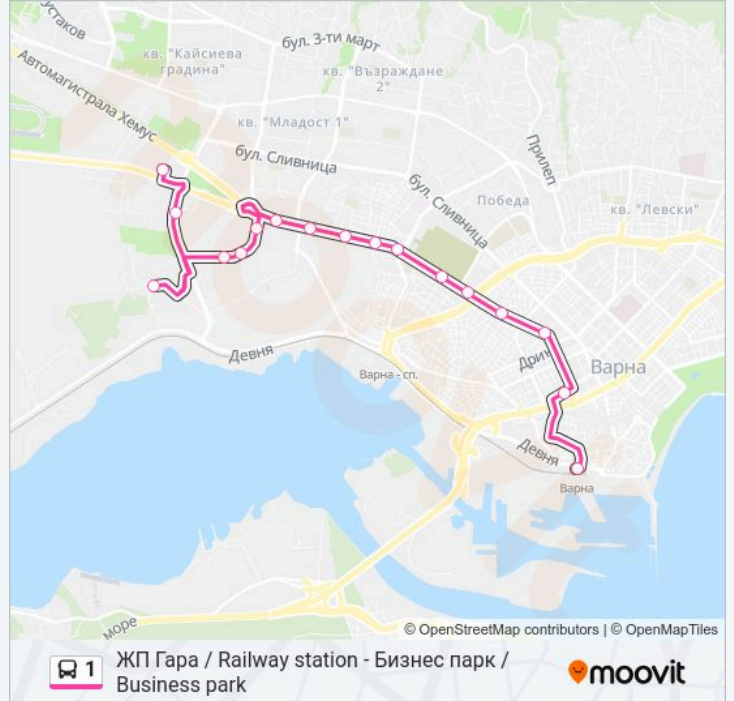

Направление: Бизнес парк / Business park

17 спирки

[ПРЕГЛЕД НА ГРАФИКА НА ЛИНИЯТА](#)

Жп Гара / Railway Station

Централна Поща / Central Post Office

Тракия / Trakiya

Патриарх Евтимий / Patriarch Evtimiy

Автогара (Гранд Мол) / Central Bus Station (Grand Mall)

Спирки: 17

Продължителност на Пътуването: 30 мин

Данни за Линията:

Направление: ЖП Гара / Railway Station

18 спирки

[ПРЕГЛЕД НА ГРАФИКА НА ЛИНИЯТА](#)

Бизнес Парк / Business Park

Млекозавод / Milk Plant