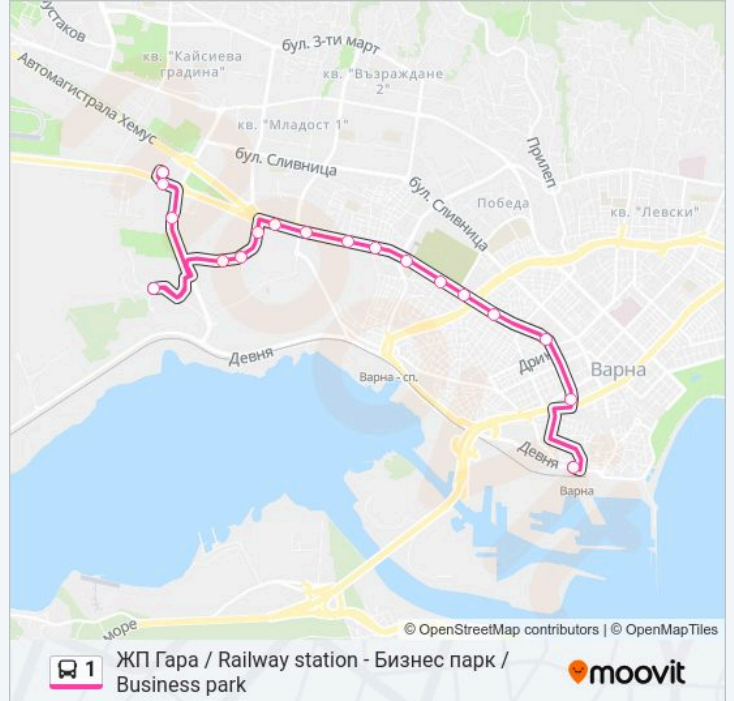

(1) Бизнес парк / Business park: 06:45 - 07:05(2) ЖП Гара / Railway Station: 17:00

Използвайте Moovit App, за да намерите най-близката спирка 1 автобус до вас и да разберете кога пристига следващия 1 автобус.

ЖП Гара / Railway Station Разписание на маршрута:

понеделник	17:00
вторник	17:00
сряда	17:00
четвъртък	17:00
петък	17:00
събота	Не Работи
неделя	Не Работи

Информация за 1 автобус

Упътване: ЖП Гара / Railway Station

Спирки: 18

Продължителност на Пътуването: 27 мин

Данни за Линията:

1 автобус времевите графици и маршрутни карти са налични в онлайн PDF на moovitapp.com. Използвайте Moovit App, за да видите автобусните времена в реално време, график на влаковете или график за метрото и упътване стъпка по стъпка за целия обществен транспорт в Варна.