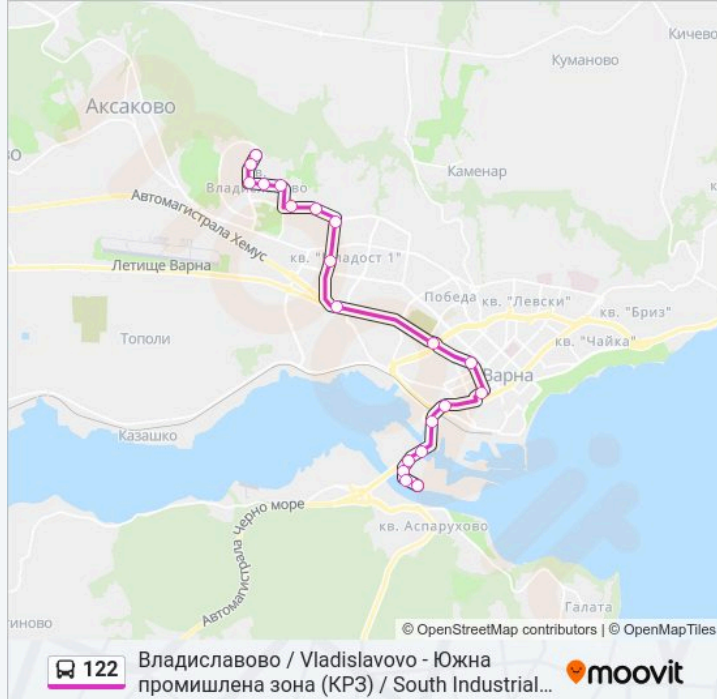

**Направление: Владиславово, Бл. 407 /
Vladislavovo Qr, Bl. 407**

20 спирки

[ПРЕГЛЕД НА ГРАФИКА НА ЛИНИЯТА](#)

Крз / Ship Repair Factory

Моряк / Moryak

Пясъка / Pyasaka

Аспарухов Мост / Asparuhov Bridge

Родопа / Rodopa

Спирки: 20

Продължителност на Пътуването: 35 мин

Данни за Линията:

Капитан Петко Войвода / Captain Petko
Voynoda

Скалата / Skalata

Владиславово, Бл. 407 / Vladislavovo Qr, Bl. 407

Направление: Южна промишлена зона (КРЗ) / South Industrial Zone