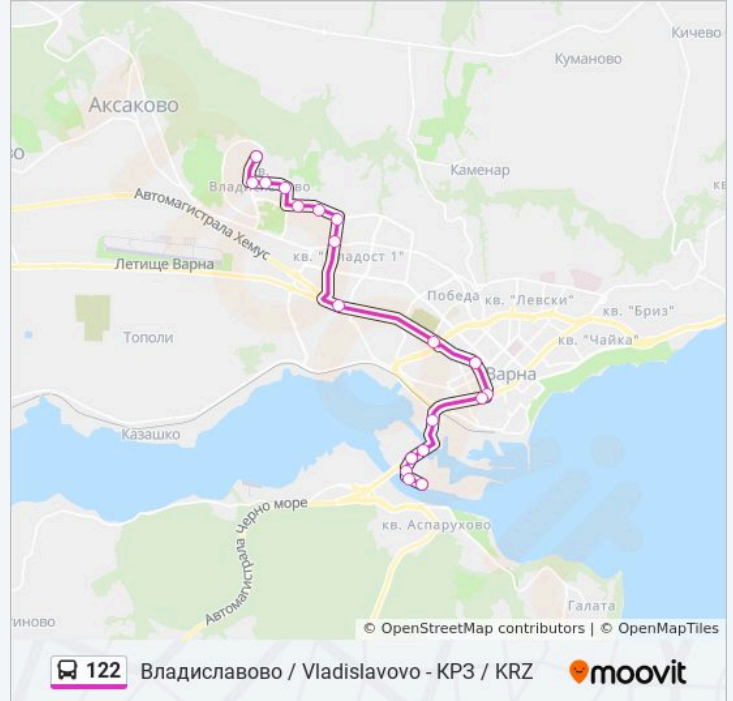

Аспарухов Мост / Asparuhov Bridge

Пясъка / Pyasaka

Моряк / Moryak

Крз / Ship Repair Factory

122 автобус времевите графици и маршрутни карти са налични в офлайн PDF на moovitapp.com. Използвайте Moovit App, за да видите автобусните времена в реално време, график на влаковете или график за метрото и упътване стъпка по стъпка по стъпка за целия обществен транспорт в Варна.

© 2024 Moovit - Всички права запазени