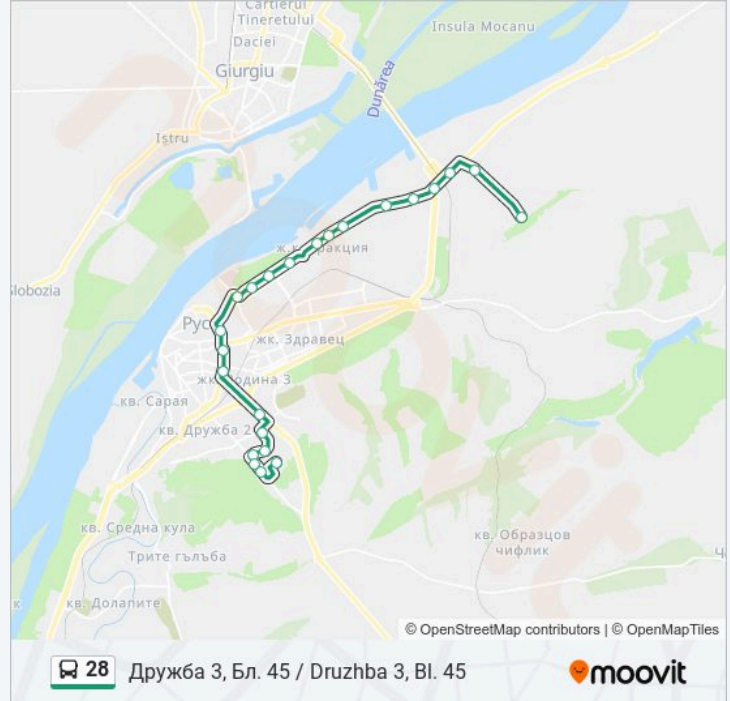

Информация за 28 автобус

Упътване: Дружба 3, Бл. 45 / Druzhiba 3, Bl. 45

Спирки: 23

Продължителност на Пътуването: 33 мин

Данни за Линията:

Афродита (Кооперативен Пазар) / Aphrodite (Cooperative Market)

Технополис (Печатни Платки) / Technopolis Store (Printed Circuit Board Factory))

Цба / Cba Store

Дружба 3, Блок №33 / Druzhiba 3, Bl. 33

Дружба 3, Блок №28 / Druzhiba 3, Bl. 28

Бул. Гоце Делчев №54 / 54 Gotse Delchev Boulevard

Сервиз Свирчев - Запад / Svirchev Service Station - West

Дружба 3, Блок №45 / Druzhiba 3, Bl. 45

Направление: Индустриален Парк / Industrial Park

24 спирки

[ПРЕГЛЕД НА ГРАФИКА НА ЛИНИЯТА](#)

Дружба 3, Блок №45 / Druzhiba 3, Bl. 45

Сервиз Свирчев - Изток / Svirchev Service Station - East

Напоителни Системи / Irrigation Systems