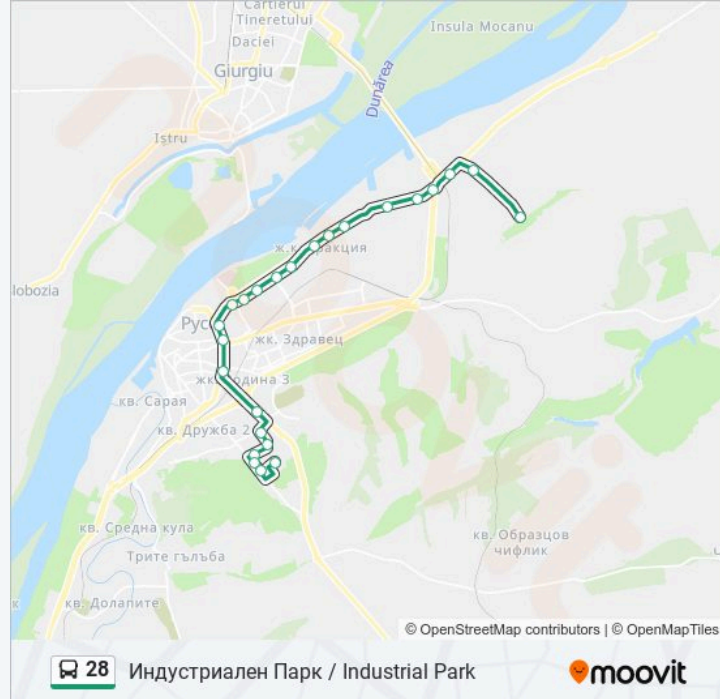

Цветница - Юг / Tsvetnitsa - South

Тракцията - Юг (Лвз) / Traktsiyata - South
(Locomotive And Wagon Factory)

Психодиспансер - Юг / Psychiatric Clinic - South

Захарен Завод (Тутракан №26) / Sugar Factory
(26 Tutrakan Boulevard)

Тутракан №32 (Пг По Транспорт) / 32 Tutrakan
Boulevard (Vocational School Of Transport)

Еконт Експрес (Домостроене Ад) / Econt
Express (Domostroene Ad)

Митница (Дунав Мост) / Customs (Danube
Bridge)

Гранична Полиция - Запад / Border Police -
West

Слатина - Запад / Slatina - West

Керос / Keros

28 автобус времевите графици и маршрутни карти са налични в офлайн PDF на moovitapp.com. Използвайте Moovit App, за да видите автобусните времена в реално време, график на влаковете или график за метрото и упътване стъпка по стъпка за целия обществен транспорт в Русе.

© 2024 Moovit - Всички права запазени