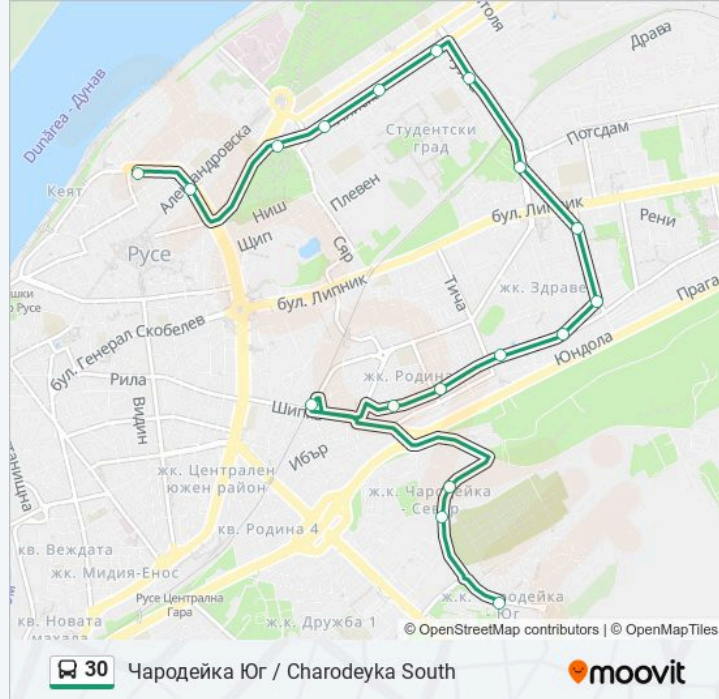

Чародейка Север, Блок №403 - Север /
Charodeyka North, Bl. 403 - North

Чародейка Север, Блок №401 / Charodeyka
North, Bl. 401

Търговски Комплекс - Запад / Shopping
Complex - West

30 автобус времевите графици и маршрутни карти са налични в офлайн PDF на moovitapp.com. Използвайте Moovit App, за да видите автобусните времена в реално време, график на влаковете или график за метрото и упътване стъпка по стъпка за целия обществен транспорт в Русе.

© 2024 Moovit - Всички права запазени