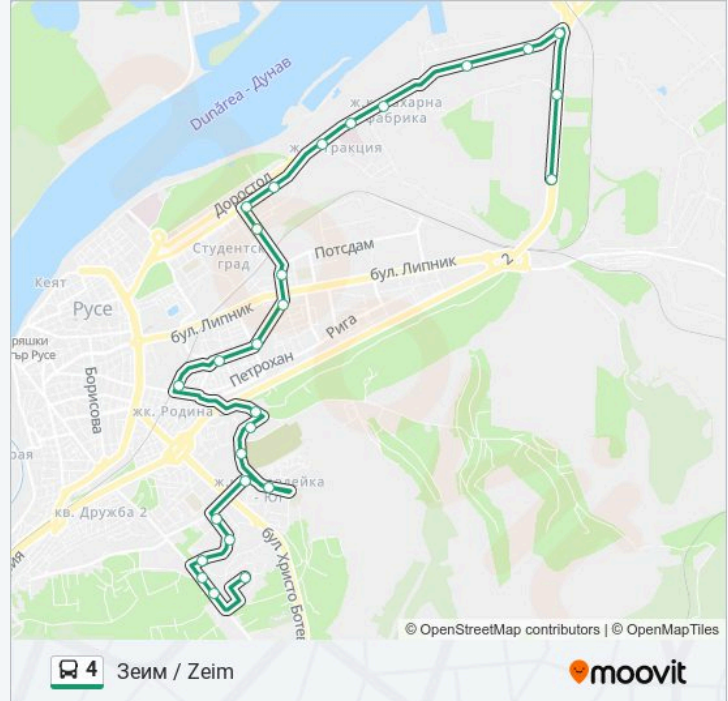

Митница (Дунав Мост) / Customs (Danube
Bridge)

Оргахим - Запад / Orgachim - West

Зеим - Запад / Zeim - West

4 автобус времевите графици и маршрутни карти са налични в офлайн PDF на moovitapp.com. Използвайте Моовит Апп, за да видите автобусните времена в реално време, график на влаковете или график за метрото и упътване стъпка по стъпка за целия обществен транспорт в Русе.