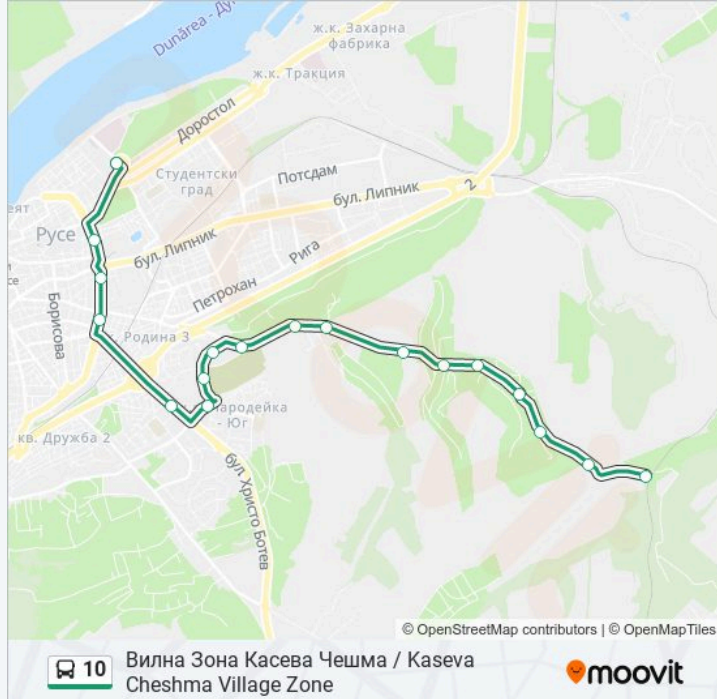

Направление: Вилна Зона Касева Чешма / Kaseva Cheshma Village Zone

18 спирки

[ПРЕГЛЕД НА ГРАФИКА НА ЛИНИЯТА](#)

Дом На Културата / House Of Culture

Сердика / Serdika

Оборище (Кръговото) / Oborishte (The Roundabout)

Вилна Зона Касева Чешма / Kaseva Cheshma Village Zone Разписание на маршрута:

понеделник	06:00 - 21:15
вторник	06:00 - 21:15
сряда	06:00 - 21:15
четвъртък	06:00 - 21:15
петък	06:00 - 21:15
събота	08:00 - 18:15
неделя	08:00 - 18:15

Информация за 10 автобус

Упътване: Вилна Зона Касева Чешма / Kaseva Cheshma Village Zone

Спирки: 18

Продължителност на Пътуването: 24 мин

Данни за Линията:

Завоя - Юг / Zavoya - South

Боровете - Юг / Borovete - South

Акациите - Юг / Akatsiyte - South

Прелеза, Обръщало / Preleza Terminus

Направление: Дом На Културата / House of Culture

18 спирки

[ПРЕГЛЕД НА ГРАФИКА НА ЛИНИЯТА](#)

Прелеза, Обръщало / Preleza Terminus

Акациите - Север / Akatsiyte - North