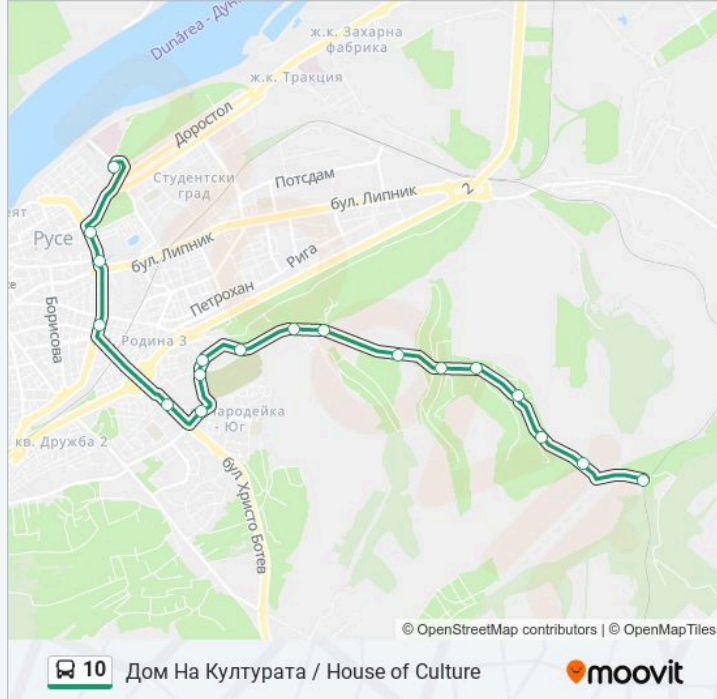

Училище Йордан Йовков (Кооперативен
Пазар) / Yordan Yovkov High School
(Cooperative Market)

Спортна Зала Арена Русе (Кръговото) / Sports
Hall Ruse Arena (The Roundabout)

Пантеона / the Pantheon

Дом На Културата / House Of Culture

10 автобус времевите графици и маршрутни карти са налични в офлайн PDF на moovitapp.com. Използвайте Moovit App, за да видите автобусните времена в реално време, график на влаковете или график за метрото и упътване стъпка по стъпка за целия обществен транспорт в Русе.

© 2024 Moovit - Всички права запазени