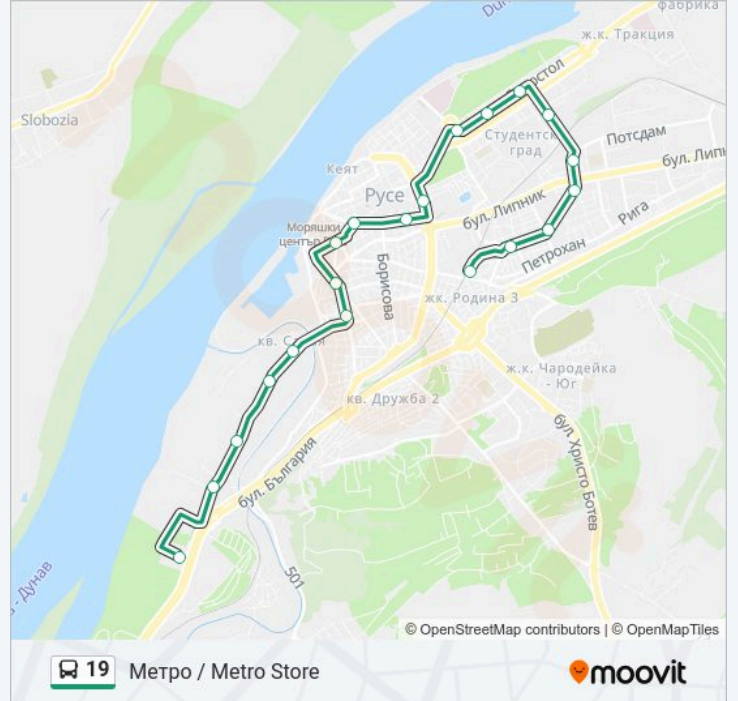

Сент Уан / Saint Ouen

Жити / Zhiti

Юта / Yuta

Винзавод / Winery

Бор / Bor

Метро / Metro Store

19 автобус времевите графици и маршрутни карти са налични в онлайн PDF на moovitapp.com. Използвайте Moovit App, за да видите автобусните времена в реално време, график на влаковете или график за метрото и упътване стъпка по стъпка за целия обществен транспорт в Русе.

© 2024 Moovit - Всички права запазени