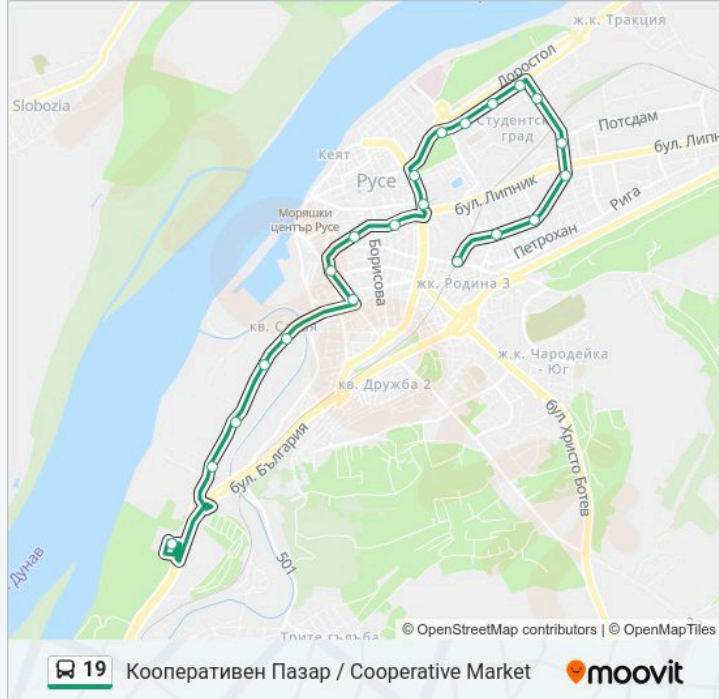

### Информация за 19 автобус

**Упътване:** Кооперативен Пазар / Cooperative Market

**Спирки:** 21

**Продължителност на Пътуването:** 33 мин

**Данни за Линията:**

Добруджа (Товарна Гара) / Dobrudzha (Tovarna Railway Station)

### Направление: Метро / Metro Store

20 спирки

[ПРЕГЛЕД НА ГРАФИКА НА ЛИНИЯТА](#)

Кооперативен Пазар (Жп Прелез) / Cooperative Market (Railway Crossing)

Училище Олимпи Панов / Olimpi Panov High School

Зала Дунав / Dunav Hall