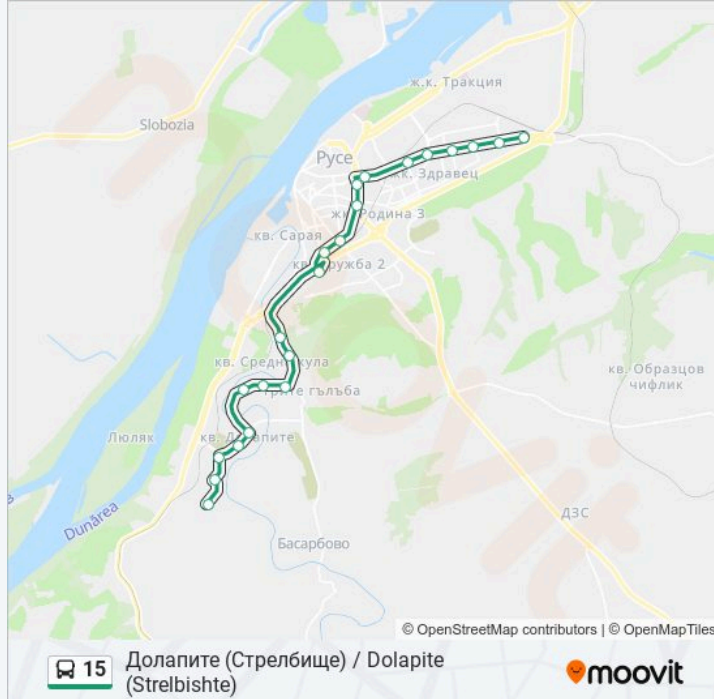

Информация за 15 автобус

Упътване: Долапите (Стрелбище) / Dolapite (Strelbishte)

Спирки: 22

Продължителност на Пътуването: 35 мин

Данни за Линията:

Средна Кула, Център - Север / Sredna Kula, Centre - North

Средна Кула, Изход Към Долапите - Север / Sredna Kula, Exit For Dolapite - North

Долапите, Център - Юг / Dolapite, Centre - South

Оу Христо Смирненски / Hristo Smirnenski Primary School

Долапите, Обръщало / Dolapite Terminus

Несебър - Запад / Nesebar - West

Долапите, Стрелбище - Dolapite. Strelbishte

Направление: Кат / Control of Auto Transport

22 спирки

[ПРЕГЛЕД НА ГРАФИКА НА ЛИНИЯТА](#)

Долапите, Стрелбище - Dolapite. Strelbishte