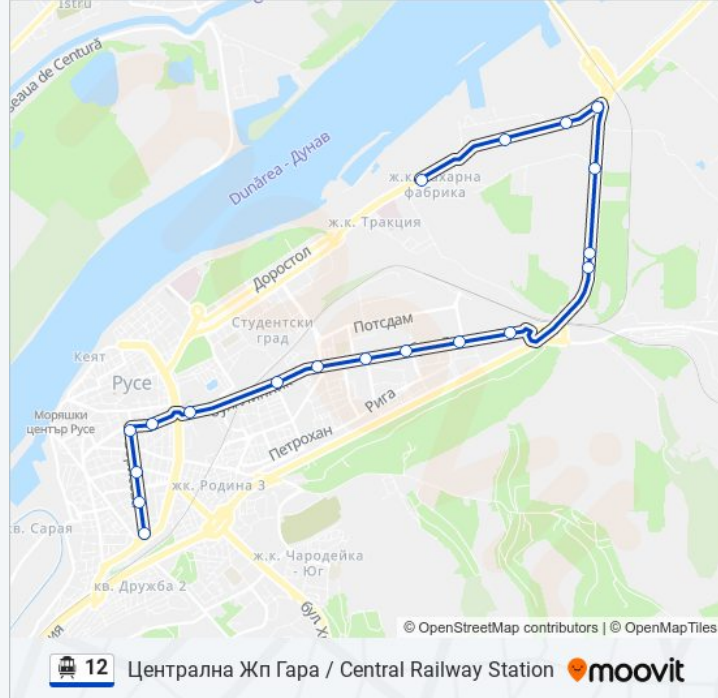

Информация за 12 тролейбус**Упътване:** Захарен Завод / Sugar Factory**Сpirки:** 20**Продължителност на Пътуването:** 28 мин**Данни за Линията:**

Направление: Централна Жп Гара / Central Railway Station

19 спирки

[ПРЕГЛЕД НА ГРАФИКА НА ЛИНИЯТА](#)

Захарен Завод (Тутракан №26)
 Тутракан №32 (Пг По Транспорт)
 Еконт Експрес (Домостроене Ад)
 Митница (Дунав Мост)
 Оргахим - Запад
 Зеим - Запад
 Хотел Фамилия - Запад
 Кат
 Бизнес Център Авко
 Мол Русе (Трета Поликлиника)
 Подстанция - Север
 Стиф (Олимп)
 Петър Караминчев
 Спортна Зала Арена Русе (Кръговото)
 Сба
 Медицински Център - Запад
 Орхидея - Запад
 Некрасов

Времеви График за 12 тролейбус

Централна Жп Гара / Central Railway Station

Разписание на маршрута:

понеделник	06:55 - 23:15
вторник	06:55 - 23:15
сряда	06:55 - 23:15
четвъртък	06:55 - 23:15
петък	06:55 - 23:15
събота	07:45 - 22:20
неделя	07:45 - 22:20

Информация за 12 тролейбус

Упътване: Централна Жп Гара / Central Railway Station

Спирки: 19

Продължителност на Пътуването: 31 мин

Данни за Линията:

12 тролейбус времевите графици и маршрутни карти са налични в офлайн PDF на moovitarr.com. Използвайте [Moovit App](#), за да видите автобусните времена в реално време, график на влаковете или график за метрото и упътване стъпка по стъпка за целия обществен транспорт в Русе.