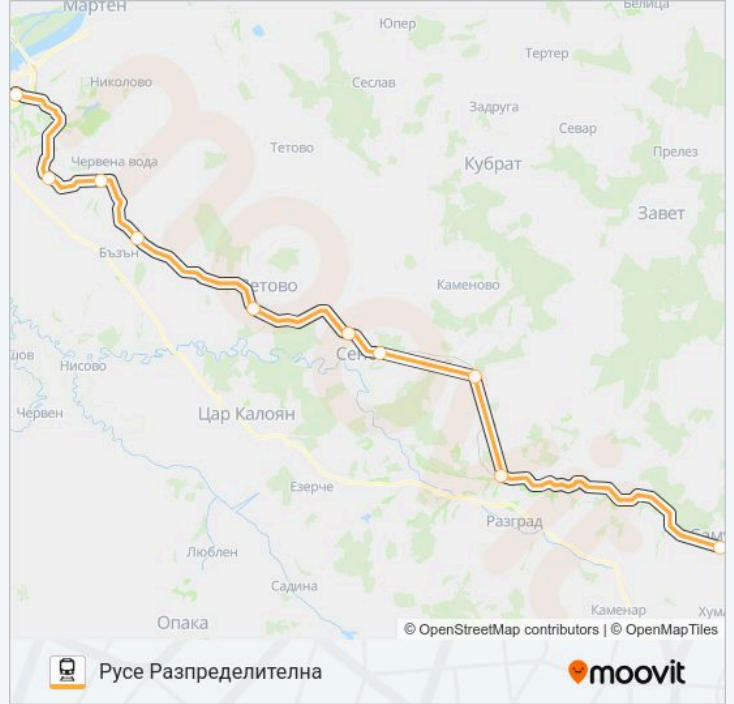

**КПВ 90202 Линия**

Русе Разпределителна

Свали Приложението

Линия КПВ 90202 влак Русе Разпределителна има един маршрут. В редовните делнични дни, работните часове са:

(1) Русе Разпределителна: 05:35

Използвайте Moovit App, за да намерите най-близката спирка КПВ 90202 влак до вас и да разберете кога пристига следващия КПВ 90202 влак.

**Направление: Русе Разпределителна**

10 спирки

[ПРЕГЛЕД НА ГРАФИКА НА ЛИНИЯТА](#)

Самуил

Разград

Просторно

Сеново

Кривня

Ветово

Ястребово

Червена Вода

Образцов Чифлик

Русе Разпределителна

**Времеви График за КПВ 90202 влак**

Русе Разпределителна Разписание на маршрута:

понеделник	05:35
вторник	05:35
сряда	05:35
четвъртък	05:35
петък	05:35
събота	05:35
неделя	05:35

**Информация за КПВ 90202 влак****Упътване:** Русе Разпределителна**Сpirки:** 10**Продължителност на Пътуването:** 107 мин**Данни за Линията:**

КПВ 90202 влак времевите графици и маршрутни карти са налични в онлайн PDF на [moovitapp.com](https://moovitapp.com).  
Използвайте Moovit App, за да видите автобусните времена в реално време, график на влаковете или график за метрото и упътване стъпка по стъпка за целия обществен транспорт в Ruse.