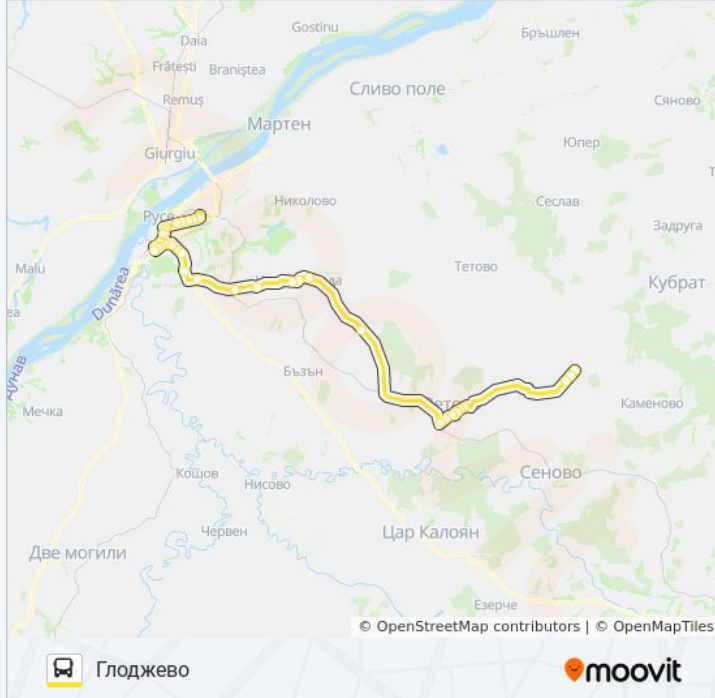

Червена Вода, Център

Червена Вода, Ул. Христо Ботев

Семерджиево

Ветово, Ул. Антон Страшимиров

Ветово, Ул. Бузлуджа

Ветово, Център

Ветово, Ул. Хан Крум

Ветово, Ул. Стара Планина

Ветово, Млекопреработвателно Предприятие

Глоджево, Ул. Камчия

Глоджево, Център

Глоджево, Кметство

РУСЕ - ВЕТОВО - ГЛОДЖЕВО автобус времевите графици и маршрутни карти са налични в офлайн PDF на moovitapp.com. Използвайте [Moovit App](#), за да видите автобусните времена в реално време, график на влаковете или график за метрото и упътване стъпка по стъпка за целия обществен транспорт в Русе.

[За Moovit](#) • [MaaS Solutions](#) • [Поддържани Страни](#) • [Moovit Общност](#)

© 2024 Moovit - Всички права запазени

Проверете Времената на Пристигане в Реално Време