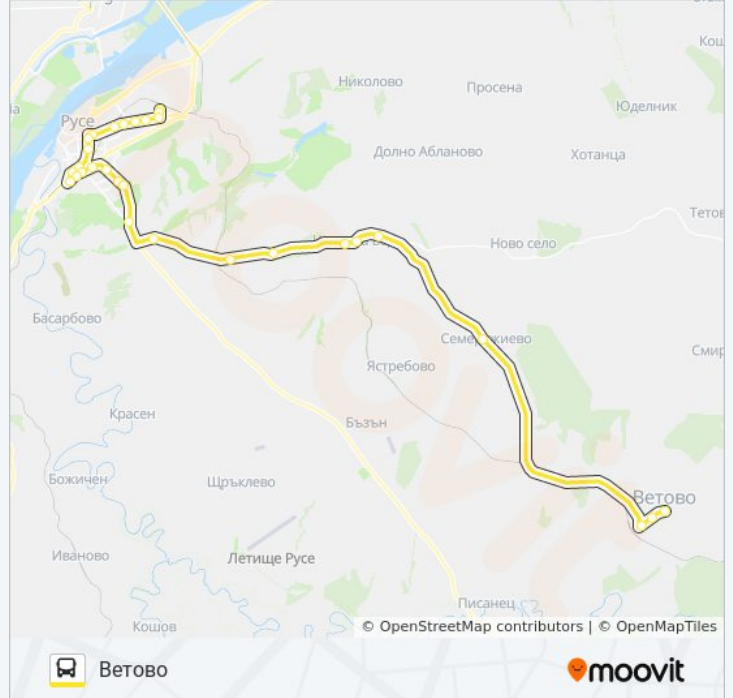

## Направление: Ветово

24 спирки

[ПРЕГЛЕД НА ГРАФИКА НА ЛИНИЯТА](#)

Автогара Изток

Автогара Изток - Запад

Бизнес Център Авко

Мол Русе (Трета Поликлиника)

Подстанция - Север

## Информация за РУСЕ - ВЕТОВО - ГЛОДЖЕВО автобус

Упътване: Ветово

Спирки: 24

Продължителност на Пътуването: 53 мин

Данни за Линията:

Червена Вода, Център

Червена Вода, Ул. Христо Ботев

Семерджиево

### Направление: Глоджево

30 спирки

[ПРЕГЛЕД НА ГРАФИКА НА ЛИНИЯТА](#)

Автогара Изток

Автогара Изток - Запад

Бизнес Център Авко

Мол Русе (Трета Поликлиника)

Подстанция - Север