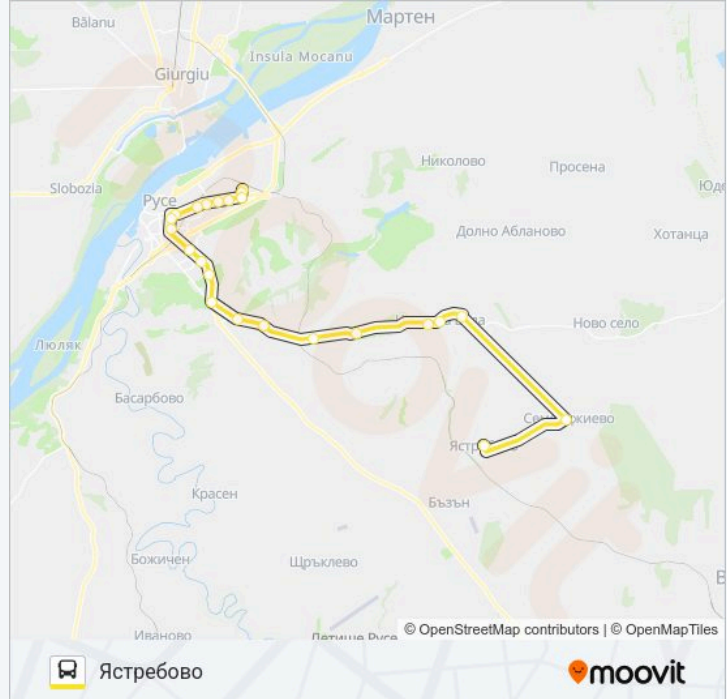

### Направление: Автогара Изток

23 спирки

[ПРЕГЛЕД НА ГРАФИКА НА ЛИНИЯТА](#)

Ястребово

Семерджиево

Червена Вода, Ул. Христо Ботев

Червена Вода, Център

Червена Вода, Ул. Върбан Йорданов

Лозята - Изток / Lozyata - East

Астарджийка - Юг / Astartzhiyka - South

## Информация за РУСЕ - ЧЕРВЕНА ВОДА - СЕМЕРДЖИЕВО - ЯСТРЕБОВО автобус

Упътване: Ястребово

Спирки: 23

Продължителност на Пътуването: 48 мин

Данни за Линията:

Нова Площадка - Юг / Nova Ploshtatka - South

Образцов Чифлик, Разклон - Юг / Fork Road For  
Obraztsov Chiflik - South

Птицекомбинат

Червена Вода, Ул. Върбан Йорданов

Червена Вода, Център

Червена Вода, Ул. Христо Ботев

Семерджиево

Ястребово

РУСЕ - ЧЕРВЕНА ВОДА - СЕМЕРДЖИЕВО - ЯСТРЕБОВО автобус времевите графици и маршрутни карти са налични в офлайн PDF на [moovitapp.com](https://moovitapp.com). Използвайте Moovit App, за да видите автобусните времена в реално време, график на влаковете или график за метрото и упътване стъпка по стъпка за целия обществен транспорт в Ruse.