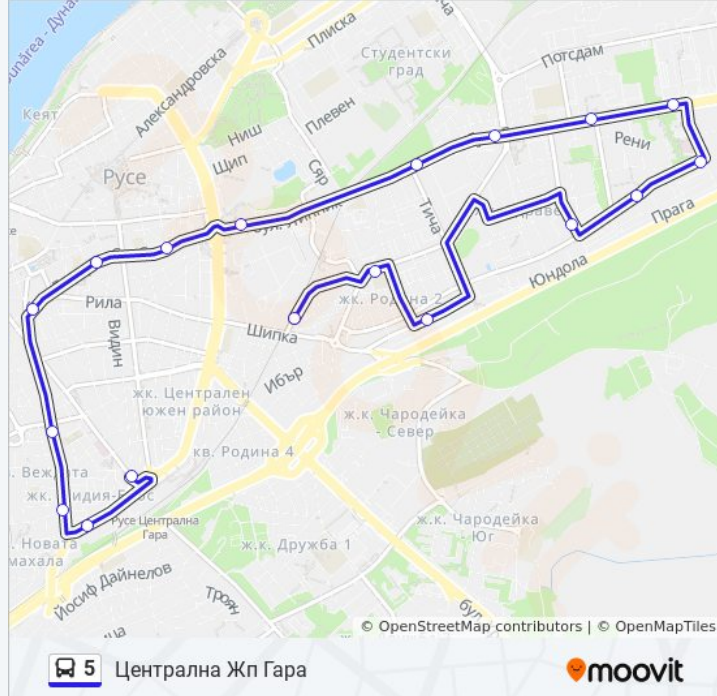

### Направление: Кооперативен Пазар

18 спирки

[ПРЕГЛЕД НА ГРАФИКА НА ЛИНИЯТА](#)

Централна Жп Гара, Ул. Николаевска

Гимназия По Корабостроене

Чайка - Изток

Математическа Гимназия - Юг

Скобелев (Сба)

## Направление: Централна Жп Гара

20 спирки

[ПРЕГЛЕД НА ГРАФИКА НА ЛИНИЯТА](#)

Кооперативен Пазар (Жп Прелез)

Училище Олимпи Панов

Боримечка

Стадион Дунав - Юг

Битов Комбинат

## Информация за 5 автобус

**Упътване:** Централна Жп Гара

**Спирки:** 20

**Продължителност на Пътуването:** 29 мин

**Данни за Линията:**

Мидия Енос - Юг

Централна Жп Гара, Ул. Николаевска

5 автобус времевите графици и маршрутни карти са налични в офлайн PDF на [moovitapp.com](https://moovitapp.com). Използвайте [Moovit App](#), за да видите автобусните времена в реално време, график на влаковете или график за метрото и упътване стъпка по стъпка за целия обществен транспорт в Русе.