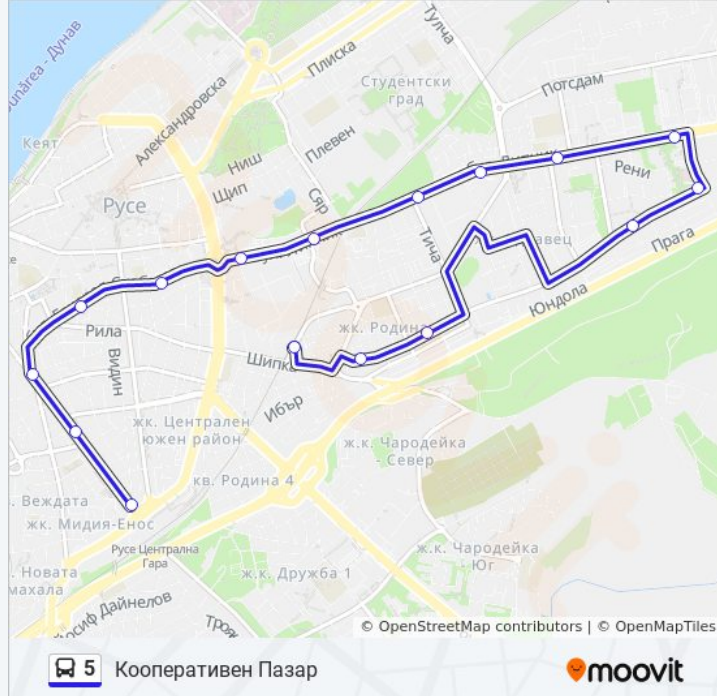

### Направление: Кооперативен Пазар

18 спирки

[ПРЕГЛЕД НА ГРАФИКА НА ЛИНИЯТА](#)

Централна Жп Гара, Ул. Николаевска

Гимназия По Корабостроене

Чайка - Изток

Математическа Гимназия - Юг

Скобелев (Сба)

### Информация за 5 автобус

Упътване: Кооперативен Пазар

Спирки: 18

Продължителност на Пътуването: 25 мин

Данни за Линията:

## Направление: Централна Жп Гара

20 спирки

[ПРЕГЛЕД НА ГРАФИКА НА ЛИНИЯТА](#)

Кооперативен Пазар (Жп Прелез)

Училище Олимпи Панов

Боримечка

Стадион Дунав - Юг

Битов Комбинат