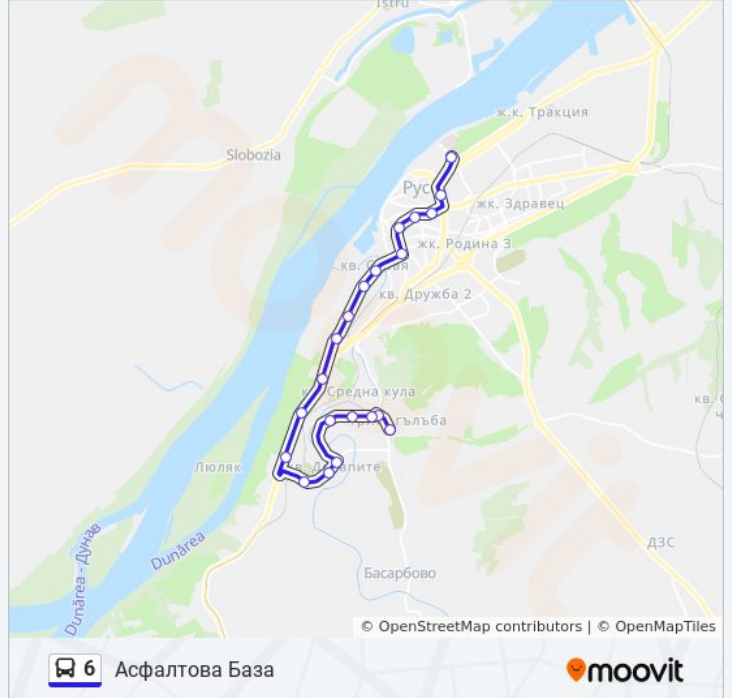

Асфалтова База

Преглед В Уебсайт Режим

Линия 6 автобус (Асфалтова База има 2 маршрута. В редовните делнични дни, работните часове са:

(1) Асфалтова База: 7:40 - 20:30(2) Дом На Културата: 7:00 - 19:45

Използвайте Moovit App, за да намерите най-близката спирка 6 автобус до вас и да разберете кога пристига следващия 6 автобус.

Направление: Асфалтова База

21 спирки

[ПРЕГЛЕД НА ГРАФИКА НА ЛИНИЯТА](#)

- Дом На Културата
- Сердика
- Сба
- Математическа Гимназия - Север
- Мариела Сони
- Сент Уан
- Жити
- Юта
- Винзавод
- Бор
- Метро
- Рибарска Колиба - Запад
- Хижа Приста
- Жп Прелез - Юг
- Църква Св. Архангел Михаил
- Кв. Долапите, Център - Изток
- Кв. Средна Кула, Изход Към Кв. Долапите - Юг
- Кв. Средна Кула, Център - Юг
- Кв. Средна Кула, Вход От Русе - Юг
- Триъгълника - Изток
- Асфалтова База - Запад

Информация за 6 автобус

Упътване: Асфалтова База

Спирки: 21

Продължителност на Пътуването: 28 мин

Данни за Линията:

Направление: Дом На Културата

22 спирки

[ПРЕГЛЕД НА ГРАФИКА НА ЛИНИЯТА](#)

- Асфалтова База - Изток
- Триъгълника - Запад
- Кв. Средна Кула, Вход От Русе - Север
- Кв. Средна Кула, Център - Север
- Кв. Средна Кула, Изход Към Кв. Долапите - Север
- Кв. Долапите, Център - Юг
- Оу Христо Смирненски
- Жп Прелез - Север
- Старчески Дом
- Рибарска Колиба - Изток
- Метро
- Млекозавод
- Пожарна
- Орграхим (Дунавска Коприна)
- Фазан
- Гимназия По Корабостроене
- Чайка - Изток
- Математическа Гимназия - Юг