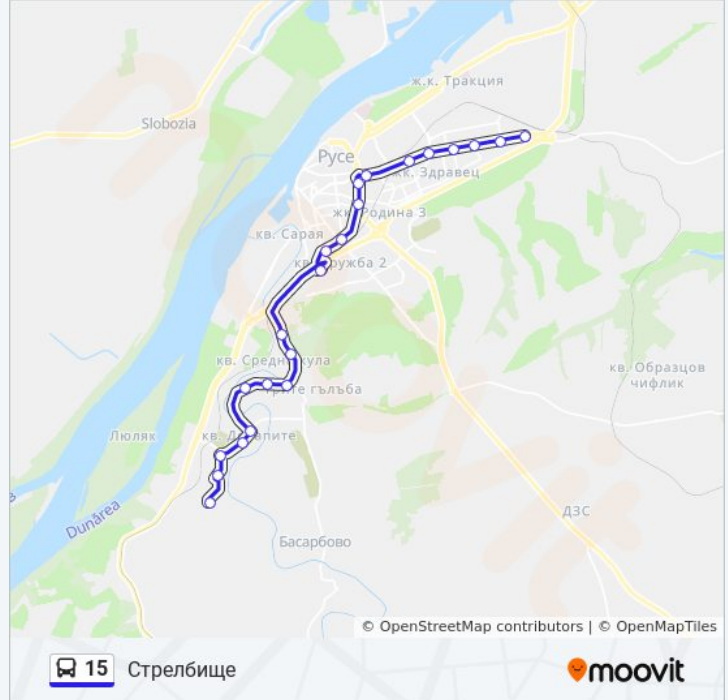

### Направление: Долапите

20 спирки

[ПРЕГЛЕД НА ГРАФИКА НА ЛИНИЯТА](#)

Кат

Бизнес Център Авко

Мол Русе (Трета Поликлиника)

Подстанция - Север

Стиф (Олимп)

## Информация за 15 автобус

**Упътване:** Стрелбище

**Спирки:** 22

**Продължителност на Пътуването:** 34 мин

**Данни за Линията:**

Кв. Долапите, Център - Юг  
Оу Христо Смирненски  
Кв. Долапите, Обръщало  
Несебър - Запад  
Кв. Долапите, Стрелбище