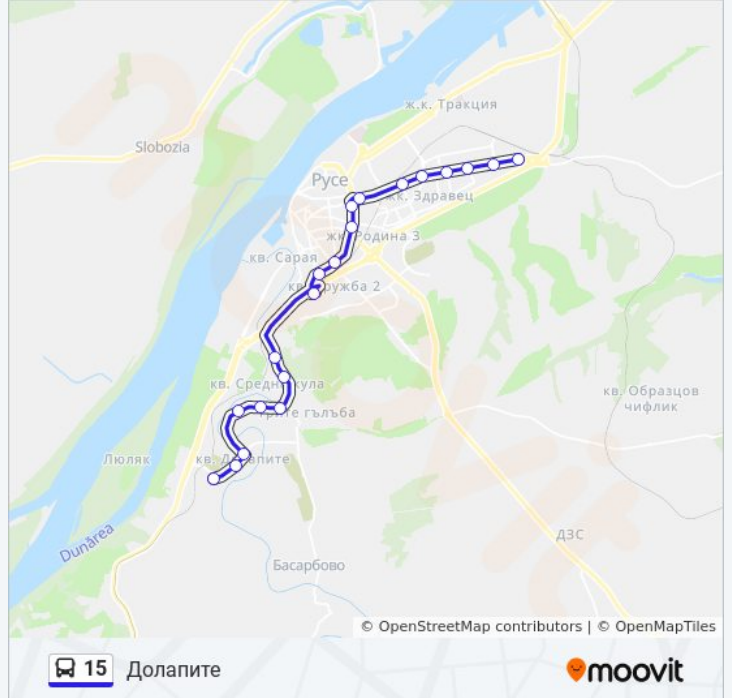

### Направление: Долапите

20 спирки

[ПРЕГЛЕД НА ГРАФИКА НА ЛИНИЯТА](#)

Кат

Бизнес Център Авко

Мол Русе (Трета Поликлиника)

Подстанция - Север

Стиф (Олимп)

Русаново Мостче - Изток

Кв. Средна Кула, Вход От Русе - Север

Кв. Средна Кула, Център - Север

Кв. Средна Кула, Изход Към Кв. Долапите - Север

Кв. Долапите, Център - Юг

Оу Христо Смирненски

Кв. Долапите, Обръщало

### Информация за 15 автобус

Упътване: Долапите

Спирки: 20

Продължителност на Пътуването: 32 мин

Данни за Линията:

Русаново Мостче - Изток

Кв. Средна Кула, Вход От Русе - Север

Кв. Средна Кула, Център - Север

Кв. Средна Кула, Изход Към Кв. Долапите - Север