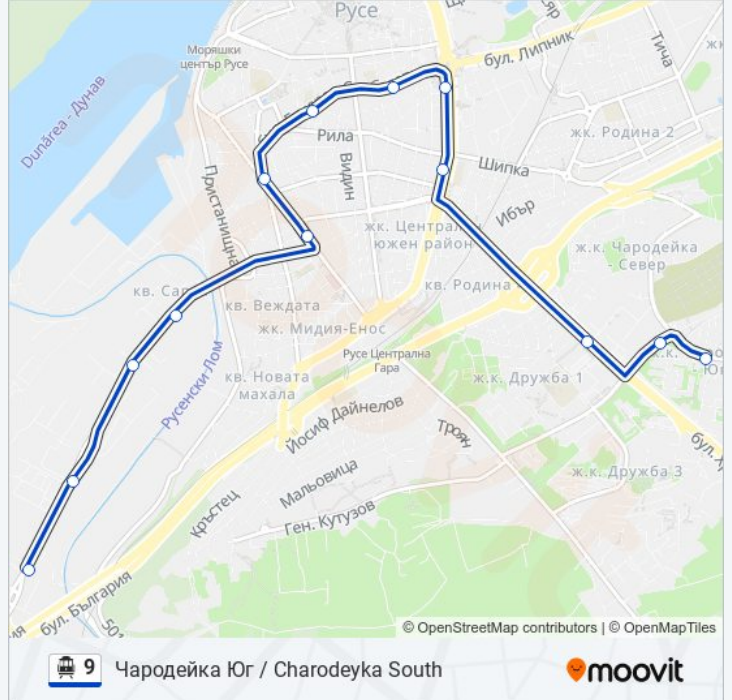

9

Бор / Бор

Свали Приложението

Линия 9 тролейбус (Бор / Бор има 2 маршрута. В редовните делнични дни, работните часове са:

(1) Бор / Бор: 05:30 - 22:45(2) Чародейка Юг / Charodeyka South: 05:00 - 18:05

Използвайте Moovit App, за да намерите най-близката спирка 9 тролейбус до вас и да разберете кога пристига следващия 9 тролейбус.

Направление: Бор / Бор

12 спирки

[ПРЕГЛЕД НА ГРАФИКА НА ЛИНИЯТА](#)

Търговски Комплекс - Изток / Shopping Complex - East

Чародейка Юг, Блок №115 - Север / Charodeyka South, Bl. 115 - North

Печатни Платки / Printed Circuit Board Factory

Сент Уан / Saint Ouen

Жити / Zhiti

Юта / Yuta

Винзавод / Winery

Бор / Бор

Времеви График за 9 тролейбус

Бор / Бор Разписание на маршрута:

понеделник	05:30 - 22:45
вторник	05:30 - 22:45
сряда	05:30 - 22:45
четвъртък	05:30 - 22:45
петък	05:30 - 22:45
събота	18:15 - 22:35
неделя	18:15 - 22:35

Информация за 9 тролейбус

Упътване: Бор / Бор

Сpirки: 12

Продължителност на Пътуването: 22 мин

Данни за Линията:

9 тролейбус времевите графици и маршрутни карти са налични в офлайн PDF на moovitapp.com. Използвайте Moovit App, за да видите автобусните времена в реално време, график на влаковете или график за метрото и упътване стъпка по стъпка за целия обществен транспорт в Русе.