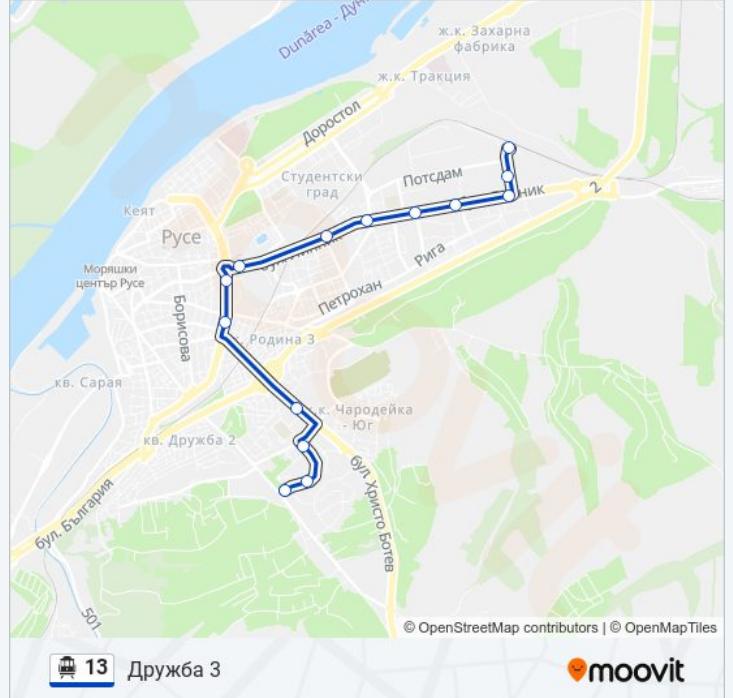

13 тролейбус времевите графици и маршрутни карти са налични в офлайн PDF на moovitarr.com. Използвайте [Moovit App](#), за да видите автобусните времена в реално време, график на влаковете или график за метрото и упътване стъпка по стъпка за целия обществен транспорт в Русе.

[За Moovit](#) • [MaaS Solutions](#) • [Поддържани Страни](#) • [Moovit Общност](#)

© 2024 Moovit - Всички права запазени

**Проверете Времената на
Пристигане в Реално Време**