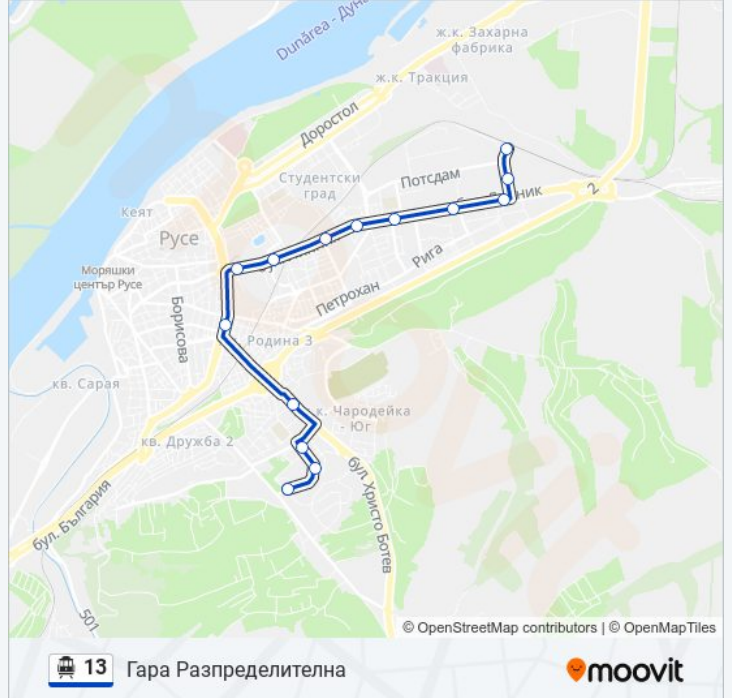

(1) Гара Разпределителна / Razpreditelna Train Station: 05:35 - 22:20(2) Дружба 3 / Druzha 3: 06:10 - 22:55

Използвайте Moovit App, за да намерите най-близката спирка 13 тролейбус до вас и да разберете кога пристига следващия 13 тролейбус.

Направление: Гара Разпределителна / Razpreditelna Train Station

14 спирки

[ПРЕГЛЕД НА ГРАФИКА НА ЛИНИЯТА](#)

Кв. Дружба 3, Обръщало

Дружба 3, Блок №10

Дружба 3, Блок №6

Печатни Платки

Училище Йордан Йовков (Кооперативен Пазар)

Мосю Бриколаж (Кръговото)

Кауфланд

Найден Киров

Олимп

Подстанция - Юг

Трета Поликлиника (Мол Русе)

Училище Васил Априлов

Автогара Изток - Изток

Информация за 13 тролейбус**Упътване:** Гара Разпределителна / Razpreditelna Train Station**Сpirки:** 14**Продължителност на Пътуването:** 24 мин**Данни за Линията:**

Направление: Дружба 3 / Druzhba 3

14 спирки